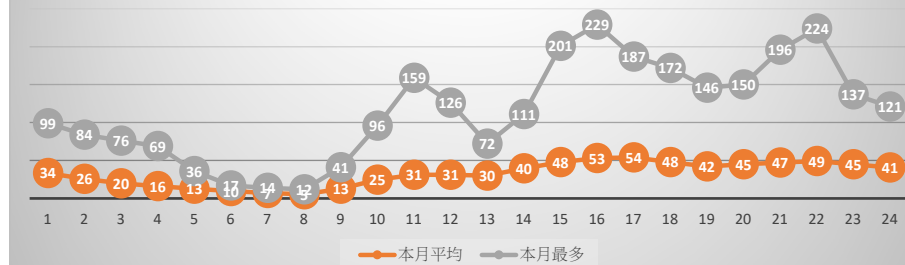

淡江軟體雲10708-10909尖峰離峰使用人次統計

尖峰離峰使用人次統計(總表)

109-09 月份尖峰離峰使用人次統計

項目	日期	分時使用次數																							
		1	2	3	4	5	6	7	8	9	10	11	12	13	14	15	16	17	18	19	20	21	22	23	24
總計		44,817	34,170	24,553	17,627	13,420	10,985	9,665	9,484	15,161	21,972	30,972	34,563	37,281	42,629	46,406	49,739	51,087	47,536	43,808	45,021	49,260	53,350	54,725	52,979
平均		57	43	31	22	17	14	12	12	19	28	39	44	47	54	59	63	65	60	55	57	62	67	69	67
最多		276	230	181	145	121	110	103	98	159	183	198	260	334	266	236	283	279	264	218	220	261	305	297	307
2018-08-01		21	16	15	12	5	4	5	6	11	17	25	35	30	27	36	36	31	30	30	23	26	24	26	26
2018-08-02		23	19	16	15	12	10	6	5	7	11	18	23	19	24	25	25	27	26	23	20	21	24	24	25
2018-08-03		25	23	17	13	9	7	7	5	6	10	14	12	12	17	17	19	19	14	10	8	15	12	9	16
2018-08-04		12	9	8	6	5	5	4	3	2	5	5	8	9	11	12	19	20	21	14	20	18	17	12	15
2018-08-05		19	12	7	6	5	4	4	6	4	4	3	6	8	7	7	9	14	12	11	16	11	13	14	14
2018-08-06		16	12	10	6	5	6	7	9	11	12	20	19	17	27	30	34	33	30	34	27	32	36	28	20
2018-08-07		15	13	8	9	6	5	4	6	9	15	26	34	48	36	32	34	39	30	22	22	21	21	19	20
2018-08-08		15	8	8	8	7	6	5	4	7	17	23	27	30	38	112	160	217	113	26	19	25	27	34	30
2018-08-09		25	12	9	6	7	5	3	5	13	23	23	21	29	28	30	35	36	33	34	29	27	25	29	21
2018-08-10		19	18	13	9	5	5	6	7	8	15	19	23	16	25	23	27	31	27	22	18	11	10	15	15
2018-08-11		12	5	3	2	2	1	2	2	2	5	8	7	10	11	16	20	19	15	14	17	18	16	14	12
2018-08-12		17	15	9	8	8	7	6	7	6	5	15	14	10	14	16	19	19	22	17	15	15	25	26	21
2018-08-13		13	13	8	5	5	6	5	7	11	17	25	28	25	28	29	31	23	30	27	17	18	21	29	25
2018-08-14		20	16	11	9	10	8	8	9	12	15	37	40	37	55	50	49	42	23	22	25	21	30	24	20
2018-08-15		20	9	14	8	6	5	2	4	7	14	23	25	20	27	25	34	44	34	22	22	25	22	31	33
2018-08-16		27	22	10	8	6	5	4	7	7	11	18	24	26	22	37	37	29	26	18	17	15	17	16	19
2018-08-17		16	16	19	16	8	11	13	11	9	6	14	18	23	33	27	26	28	24	18	15	11	17	17	22
2018-08-18		15	12	10	8	7	6	7	7	4	6	8	10	14	11	14	17	24	19	18	14	16	17	19	16
2018-08-19		12	12	10	7	4	4	1	2	2	7	6	8	14	8	13	17	16	16	13	14	16	20	23	23
2018-08-20		20	14	12	11	5	6	4	2	6	6	7	10	14	18	29	35	39	36	20	24	25	29	27	26
2018-08-21		20	14	8	8	5	2	4	3	8	10	17	16	21	31	41	50	50	44	27	24	21	24	23	31
2018-08-22		23	13	12	11	7	6	7	7	9	16	11	15	26	23	26	27	31	30	19	32	23	25	27	27
2018-08-23		24	20	14	12	11	15	15	14	11	16	15	17	15	22	23	25	25	23	15	11	11	14	16	15
2018-08-24		14	9	7	5	5	4	6	6	4	9	12	13	11	16	18	17	17	21	16	16	17	13	16	18
2018-08-25		15	13	8	6	5	5	5	5	4	5	8	7	7	7	11	12	16	14	15	16	20	19	19	21