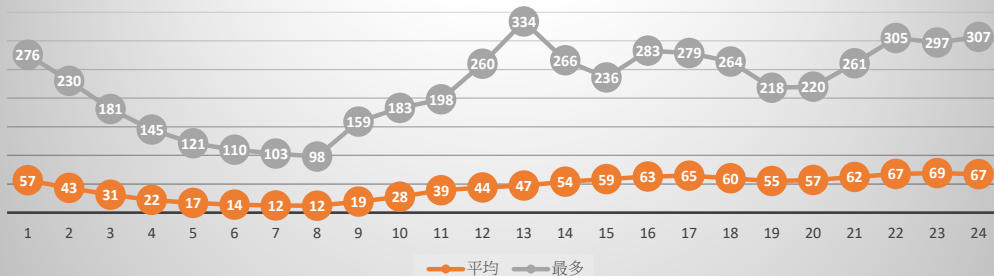

淡江軟體雲10708-10909尖峰離峰使用人次統計

尖峰離峰使用人次統計(總表)

109-09 月份尖峰離峰使用人次統計

項目	日期	分時使用次數																							
		1	2	3	4	5	6	7	8	9	10	11	12	13	14	15	16	17	18	19	20	21	22	23	24
總計		44,817	34,170	24,553	17,627	13,420	10,985	9,665	9,484	15,161	21,972	30,972	34,563	37,281	42,629	46,406	49,739	51,087	47,536	43,808	45,021	49,260	53,350	54,725	52,979
平均		57	43	31	22	17	14	12	12	19	28	39	44	47	54	59	63	65	60	55	57	62	67	69	67
最多		276	230	181	145	121	110	103	98	159	183	198	260	334	266	236	283	279	264	218	220	261	305	297	307
2018-08-01		21	16	15	12	5	4	5	6	11	17	25	35	30	27	36	36	31	30	30	23	26	24	26	26
2018-08-02		23	19	16	15	12	10	6	5	7	11	18	23	19	24	25	25	27	26	23	20	21	24	24	25
2018-08-03		25	23	17	13	9	7	7	5	6	10	14	12	12	17	17	19	19	14	10	8	15	12	9	16
2018-08-04		12	9	8	6	5	5	4	3	2	5	5	8	9	11	12	19	20	21	14	20	18	17	12	15
2018-08-05		19	12	7	6	5	4	4	6	4	4	3	6	8	7	7	9	14	12	11	16	11	13	14	14
2018-08-06		16	12	10	6	5	6	7	9	11	12	20	19	17	27	30	34	33	30	34	27	32	36	28	20
2018-08-07		15	13	8	9	6	5	4	6	9	15	26	34	48	36	32	34	39	30	22	22	21	21	19	20
2018-08-08		15	8	8	8	7	6	5	4	7	17	23	27	30	38	112	160	217	113	26	19	25	27	34	30
2018-08-09		25	12	9	6	7	5	3	5	13	23	23	21	29	28	30	35	36	33	34	29	27	25	29	21
2018-08-10		19	18	13	9	5	5	6	7	8	15	19	23	16	25	23	27	31	27	22	18	11	10	15	15
2018-08-11		12	5	3	2	2	1	2	2	2	5	8	7	10	11	16	20	19	15	14	17	18	16	14	12
2018-08-12		17	15	9	8	8	7	6	7	6	5	15	14	10	14	16	19	19	22	17	15	15	25	26	21
2018-08-13		13	13	8	5	5	6	5	7	11	17	25	28	25	28	29	31	23	30	27	17	18	21	29	25
2018-08-14		20	16	11	9	10	8	8	9	12	15	37	40	37	55	50	49	42	23	22	25	21	30	24	20
2018-08-15		20	9	14	8	6	5	2	4	7	14	23	25	20	27	25	34	44	34	22	22	25	22	31	33
2018-08-16		27	22	10	8	6	5	4	7	7	11	18	24	26	22	37	37	29	26	18	17	15	17	16	19
2018-08-17		16	16	19	16	8	11	13	11	9	6	14	18	23	33	27	26	28	24	18	15	11	17	17	22
2018-08-18		15	12	10	8	7	6	7	7	4	6	8	10	14	11	14	17	24	19	18	14	16	17	19	16
2018-08-19		12	12	10	7	4	4	1	2	2	7	6	8	14	8	13	17	16	16	13	14	16	20	23	23
2018-08-20		20	14	12	11	5	6	4	2	6	6	7	10	14	18	29	35	39	36	20	24	25	29	27	26
2018-08-21		20	14	8	8	5	2	4	3	8	10	17	16	21	31	41	50	50	44	27	24	21	24	23	31
2018-08-22		23	13	12	11	7	6	7	7	9	16	11	15	26	23	26	27	31	30	19	32	23	25	27	27
2018-08-23		24	20	14	12	11	15	15	14	11	16	15	17	15	22	23	25	25	23	15	11	11	14	16	15
2018-08-24		14	9	7	5	5	4	6	6	4	9	12	13	11	16	18	17	17	21	16	16	17	13	16	18
2018-08-25		15	13	8	6	5	5	5	5	4	5	8	7	7	7	11	12	16	14	15	16	20	19	19	21