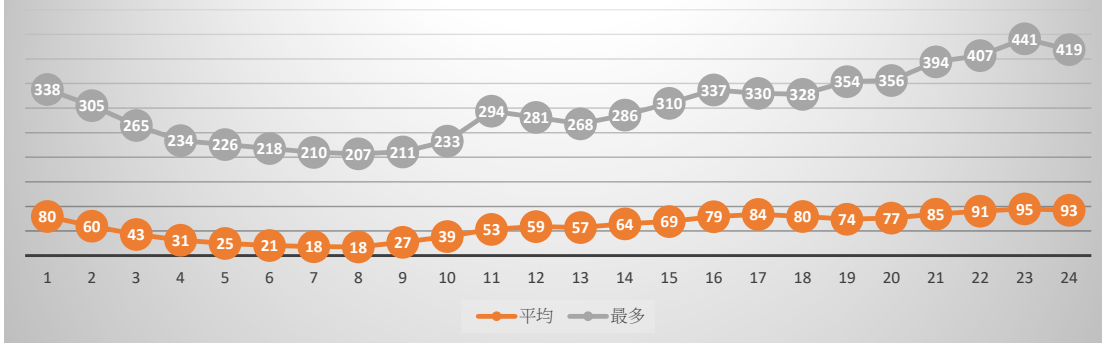

尖峰離峰使用人次統計(總表)

107-02月份尖峰離峰使用人次統計

項目	日期	分時使用次數																							
		1	2	3	4	5	6	7	8	9	10	11	12	13	14	15	16	17	18	19	20	21	22	23	24
總計		28,785	21,735	15,621	11,362	8,985	7,454	6,631	6,377	9,765	14,082	19,264	21,386	20,759	23,347	25,115	28,723	30,311	28,855	26,767	27,698	30,598	32,819	34,364	33,496
平均		80	60	43	31	25	21	18	18	27	39	53	59	57	64	69	79	84	80	74	77	85	91	95	93
最多		338	305	265	234	226	218	210	207	211	233	294	281	268	286	310	337	330	328	354	356	394	407	441	419
	2017-01-01	42	38	24	16	8	5	3	5	5	14	24	39	42	55	73	96	96	105	101	108	120	135	139	142
	2017-01-02	106	75	52	44	27	20	17	14	13	32	57	98	128	152	199	222	258	257	212	250	291	352	349	313
	2017-01-03	239	206	133	91	69	69	60	55	64	73	87	94	97	129	199	231	168	171	206	228	394	407	441	419
	2017-01-04	308	234	176	135	109	84	75	71	202	179	158	130	148	190	167	163	179	177	152	207	322	288	259	269
	2017-01-05	241	203	157	116	89	75	63	57	71	85	104	98	111	108	126	132	170	161	129	115	120	133	112	98
	2017-01-06	106	82	65	44	39	36	30	30	32	33	45	48	51	54	63	83	57	49	48	63	53	57	58	62
	2017-01-07	70	46	39	36	29	24	16	12	11	13	30	43	36	40	56	64	70	74	70	67	62	54	53	55
	2017-01-08	56	45	24	18	11	6	7	6	4	7	9	11	17	21	31	47	56	49	45	53	59	66	56	53
	2017-01-09	47	36	25	17	15	12	7	10	13	23	32	32	41	37	35	41	40	39	38	46	59	54	47	46
	2017-01-10	44	30	26	14	10	7	7	5	7	20	27	21	36	47	79	91	61	48	30	40	49	43	55	52
	2017-01-11	45	35	24	24	18	18	14	19	20	25	29	49	47	48	58	55	43	45	37	42	48	71	55	52
	2017-01-12	42	39	31	21	18	17	20	19	19	38	50	47	45	51	57	65	66	60	50	43	31	42	49	42
	2017-01-13	37	34	27	24	23	21	20	19	19	24	32	39	34	30	33	36	39	28	52	35	28	25	28	29
	2017-01-14	15	14	13	5	3	2	1	2	4	7	15	15	12	13	17	23	22	24	22	28	30	33	26	33
	2017-01-15	25	25	17	16	14	15	7	9	10	11	12	11	16	23	20	21	31	42	42	27	35	48	41	44
	2017-02-16	31	18	11	7	8	6	4	5	6	53	62	38	25	39	67	40	105	109	93	65	51	67	69	64
	2017-02-17	57	46	39	31	29	28	28	29	72	93	71	43	41	148	130	113	126	58	45	42	41	52	57	53
	2017-02-18	48	44	39	40	36	34	35	34	31	38	42	44	128	71	55	64	56	64	61	47	36	33	44	38
	2017-02-19	37	31	21	14	11	10	10	11	11	9	14	20	26	29	33	43	38	45	33	29	43	53	56	55
	2017-02-20	43	36	17	16	12	10	11	12	11	26	27	37	46	41	44	43	90	96	106	82	59	72	78	76
	2017-02-21	61	45	31	25	19	18	13	11	16	27	191	170	128	96	62	68	74	166	83	59	71	62	66	68
	2017-02-22	53	43	28	22	20	16	15	13	66	81	141	117	90	51	46	46	65	73	154	157	97	77	93	90
	2017-02-23	87	70	59	57	52	51	25	24	23	84	88	90	65	67	41	88	114	112	74	62	67	69	70	65
	2017-02-24	60	49	37	30	27	25	25	23	63	88	64	48	39	136	88	142	158	124	156	149	137	130	116	113