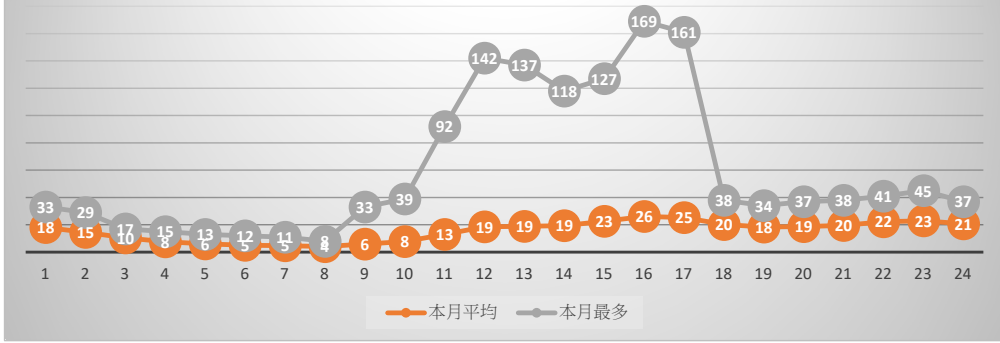

尖峰離峰使用人次統計(總表)

107-02月份尖峰離峰使用人次統計

項目	日期	分時使用次數																							
		1	2	3	4	5	6	7	8	9	10	11	12	13	14	15	16	17	18	19	20	21	22	23	24
總計		28,785	21,735	15,621	11,362	8,985	7,454	6,631	6,377	9,765	14,082	19,264	21,386	20,759	23,347	25,115	28,723	30,311	28,855	26,767	27,698	30,598	32,819	34,364	33,496
平均		80	60	43	31	25	21	18	18	27	39	53	59	57	64	69	79	84	80	74	77	85	91	95	93
最多		338	305	265	234	226	218	210	207	211	233	294	281	268	286	310	337	330	328	354	356	394	407	441	419
	2017-01-01	42	38	24	16	8	5	3	5	5	14	24	39	42	55	73	96	96	105	101	108	120	135	139	142
	2017-01-02	106	75	52	44	27	20	17	14	13	32	57	98	128	152	199	222	258	257	212	250	291	352	349	313
	2017-01-03	239	206	133	91	69	69	60	55	64	73	87	94	97	129	199	231	168	171	206	228	394	407	441	419
	2017-01-04	308	234	176	135	109	84	75	71	202	179	158	130	148	190	167	163	179	177	152	207	322	288	259	269
	2017-01-05	241	203	157	116	89	75	63	57	71	85	104	98	111	108	126	132	170	161	129	115	120	133	112	98
	2017-01-06	106	82	65	44	39	36	30	30	32	33	45	48	51	54	63	83	57	49	48	63	53	57	58	62
	2017-01-07	70	46	39	36	29	24	16	12	11	13	30	43	36	40	56	64	70	74	70	67	62	54	53	55
	2017-01-08	56	45	24	18	11	6	7	6	4	7	9	11	17	21	31	47	56	49	45	53	59	66	56	53
	2017-01-09	47	36	25	17	15	12	7	10	13	23	32	32	41	37	35	41	40	39	38	46	59	54	47	46
	2017-01-10	44	30	26	14	10	7	7	5	7	20	27	21	36	47	79	91	61	48	30	40	49	43	55	52
	2017-01-11	45	35	24	24	18	18	14	19	20	25	29	49	47	48	58	55	43	45	37	42	48	71	55	52
	2017-01-12	42	39	31	21	18	17	20	19	19	38	50	47	45	51	57	65	66	60	50	43	31	42	49	42
	2017-01-13	37	34	27	24	23	21	20	19	19	24	32	39	34	30	33	36	39	28	52	35	28	25	28	29
	2017-01-14	15	14	13	5	3	2	1	2	4	7	15	15	12	13	17	23	22	24	22	28	30	33	26	33
	2017-01-15	25	25	17	16	14	15	7	9	10	11	12	11	16	23	20	21	31	42	42	27	35	48	41	44
	2017-02-16	31	18	11	7	8	6	4	5	6	53	62	38	25	39	67	40	105	109	93	65	51	67	69	64
	2017-02-17	57	46	39	31	29	28	28	29	72	93	71	43	41	148	130	113	126	58	45	42	41	52	57	53
	2017-02-18	48	44	39	40	36	34	35	34	31	38	42	44	128	71	55	64	56	64	61	47	36	33	44	38
	2017-02-19	37	31	21	14	11	10	10	11	11	9	14	20	26	29	33	43	38	45	33	29	43	53	56	55
	2017-02-20	43	36	17	16	12	10	11	12	11	26	27	37	46	41	44	43	90	96	106	82	59	72	78	76
	2017-02-21	61	45	31	25	19	18	13	11	16	27	191	170	128	96	62	68	74	166	83	59	71	62	66	68
	2017-02-22	53	43	28	22	20	16	15	13	66	81	141	117	90	51	46	46	65	73	154	157	97	77	93	90
	2017-02-23	87	70	59	57	52	51	25	24	23	84	88	90	65	67	41	88	114	112	74	62	67	69	70	65
	2017-02-24	60	49	37	30	27	25	25	23	63	88	64	48	39	136	88	142	158	124	156	149	137	130	116	113