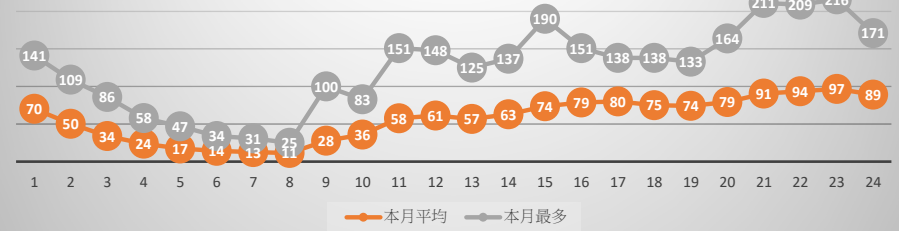

淡江軟體雲10608-10803尖峰離峰使用人次統計

尖峰離峰使用人次統計(總表)

108-03 月份尖峰離峰使用人次統計

項目	日期	分時使用次數																							
		1	2	3	4	5	6	7	8	9	10	11	12	13	14	15	16	17	18	19	20	21	22	23	24
總計		30,507	22,782	16,195	11,509	8,722	7,192	6,331	6,271	9,843	14,582	21,766	24,323	25,203	28,154	30,880	32,800	33,723	31,303	29,474	30,359	33,526	36,159	37,617	36,586
平均		67	50	36	25	19	16	14	14	22	32	48	54	56	62	68	72	74	69	65	67	74	79	83	80
最多		310	242	189	151	129	110	103	107	211	250	360	414	302	368	400	406	411	374	359	374	388	413	411	411
2018-01-01		56	45	34	24	15	6	6	5	10	13	16	30	38	55	77	93	98	106	103	126	158	170	200	206
2018-01-02		169	126	83	54	39	34	27	23	32	47	65	86	98	120	135	141	160	148	166	198	231	262	270	289
2018-01-03		254	205	146	101	71	61	51	52	65	84	126	141	129	140	147	156	139	127	132	159	188	209	226	220
2018-01-04		198	152	101	79	51	44	34	40	44	54	65	108	86	99	111	136	216	215	249	325	343	345	359	356
2018-01-05		308	205	165	94	88	68	70	107	211	233	242	250	268	278	289	305	323	328	313	320	325	340	346	340
2018-01-06		234	107	71	51	34	29	20	17	22	46	63	88	110	129	158	192	196	192	190	192	218	218	216	206
2018-01-07		185	143	105	79	60	44	39	32	30	41	73	99	122	160	205	223	259	259	233	243	281	286	325	303
2018-01-08		263	201	161	109	83	70	60	52	74	76	103	108	118	156	151	149	155	150	194	218	239	238	259	265
2018-01-09		226	166	124	76	59	42	42	35	45	68	87	102	103	128	142	154	143	146	175	201	245	264	264	273
2018-01-10		239	191	144	103	80	71	48	46	54	61	79	77	95	103	111	153	160	161	176	202	235	250	267	287
2018-01-11		248	182	127	87	57	48	48	51	64	75	107	107	129	136	141	142	180	184	140	113	139	150	176	164
2018-01-12		136	120	98	66	50	42	31	29	44	59	56	58	71	72	67	74	67	55	50	44	52	54	59	52
2018-01-13		46	36	25	20	15	11	9	12	17	16	20	29	26	36	50	59	52	50	46	48	50	57	61	53
2018-01-14		53	38	33	22	15	14	10	10	11	16	22	25	20	31	49	60	61	58	59	60	65	71	79	73
2018-01-15		73	57	46	31	24	20	18	19	22	37	38	39	43	42	44	50	53	46	44	44	49	55	58	62
2018-01-16		49	44	34	25	23	19	16	19	24	21	28	38	55	79	60	65	65	62	65	61	63	58	64	55
2018-01-17		51	35	29	28	24	21	18	22	28	30	30	46	47	43	52	52	55	49	53	45	51	69	73	68
2018-01-18		57	42	36	30	25	20	18	19	17	33	33	41	35	43	50	56	52	55	39	35	43	48	50	40
2018-01-19		36	31	27	19	16	15	16	14	14	23	30	31	37	41	48	45	43	38	33	34	35	27	27	30
2018-01-20		25	22	18	13	7	5	7	10	10	16	15	21	29	27	37	35	24	26	23	20	24	33	40	
2018-01-21		35	32	24	14	15	12	13	10	11	11	16	21	22	28	34	34	37	32	32	36	38	54	51	40
2018-01-22		33	24	20	20	20	14	13	10	11	27	37	44	67	57	58	50	50	41	36	37	25	28	32	34
2018-01-23		28	19	20	16	9	7	7	7	20	29	37	49	54	56	65	61	68	58	54	50	51	44	69	59
2018-01-24		46	43	33	23	12	10	10	11	23	30	37	39	44	40	52	54	43	39	35	37	47	46	45	39
2018-01-25		34	28	24	23	21	24	19	16	22	36	36	44	48	58	59	74	64	56	43	50	38	34	35	32
2018-01-26		28	28	28	13	21	18	11	11	21	33	40	49	44	52	57	57	59	47	36	38	43	40	26	32