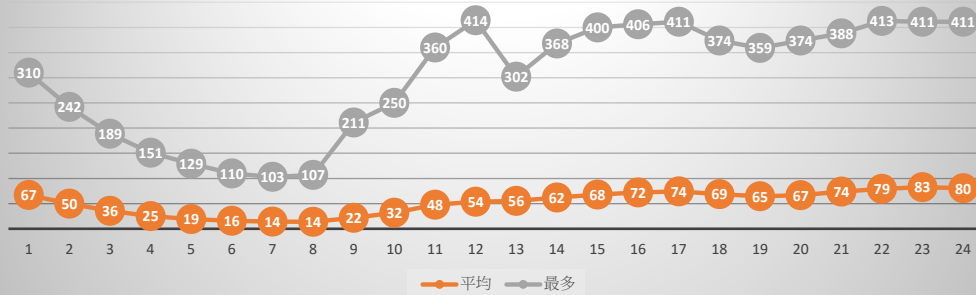

淡江軟體雲10608-10803尖峰離峰使用人次統計

尖峰離峰使用人次統計(總表)

108-03 月份尖峰離峰使用人次統計

項目	日期	分時使用次數																							
		1	2	3	4	5	6	7	8	9	10	11	12	13	14	15	16	17	18	19	20	21	22	23	24
總計		30,507	22,782	16,195	11,509	8,722	7,192	6,331	6,271	9,843	14,582	21,766	24,323	25,203	28,154	30,880	32,800	33,723	31,303	29,474	30,359	33,526	36,159	37,617	36,586
平均		67	50	36	25	19	16	14	14	22	32	48	54	56	62	68	72	74	69	65	67	74	79	83	80
最多		310	242	189	151	129	110	103	107	211	250	360	414	302	368	400	406	411	374	359	374	388	413	411	411
2018-01-01		56	45	34	24	15	6	6	5	10	13	16	30	38	55	77	93	98	106	103	126	158	170	200	206
2018-01-02		169	126	83	54	39	34	27	23	32	47	65	86	98	120	135	141	160	148	166	198	231	262	270	289
2018-01-03		254	205	146	101	71	61	51	52	65	84	126	141	129	140	147	156	139	127	132	159	188	209	226	220
2018-01-04		198	152	101	79	51	44	34	40	44	54	65	108	86	99	111	136	216	215	249	325	343	345	359	356
2018-01-05		308	205	165	94	88	68	70	107	211	233	242	250	268	278	289	305	323	328	313	320	325	340	346	340
2018-01-06		234	107	71	51	34	29	20	17	22	46	63	88	110	129	158	192	196	192	190	192	218	218	216	206
2018-01-07		185	143	105	79	60	44	39	32	30	41	73	99	122	160	205	223	259	259	233	243	281	286	325	303
2018-01-08		263	201	161	109	83	70	60	52	74	76	103	108	118	156	151	149	155	150	194	218	239	238	259	265
2018-01-09		226	166	124	76	59	42	42	35	45	68	87	102	103	128	142	154	143	146	175	201	245	264	264	273
2018-01-10		239	191	144	103	80	71	48	46	54	61	79	77	95	103	111	153	160	161	176	202	235	250	267	287
2018-01-11		248	182	127	87	57	48	48	51	64	75	107	107	129	136	141	142	180	184	140	113	139	150	176	164
2018-01-12		136	120	98	66	50	42	31	29	44	59	56	58	71	72	67	74	67	55	50	44	52	54	59	52
2018-01-13		46	36	25	20	15	11	9	12	17	16	20	29	26	36	50	59	52	50	46	48	50	57	61	53
2018-01-14		53	38	33	22	15	14	10	10	11	16	22	25	20	31	49	60	61	58	59	60	65	71	79	73
2018-01-15		73	57	46	31	24	20	18	19	22	37	38	39	43	42	44	50	53	46	44	44	49	55	58	62
2018-01-16		49	44	34	25	23	19	16	19	24	21	28	38	55	79	60	65	65	62	65	61	63	58	64	55
2018-01-17		51	35	29	28	24	21	18	22	28	30	30	46	47	43	52	52	55	49	53	45	51	69	73	68
2018-01-18		57	42	36	30	25	20	18	19	17	33	33	41	35	43	50	56	52	55	39	35	43	48	50	40
2018-01-19		36	31	27	19	16	15	16	14	14	23	30	31	37	41	48	45	43	38	33	34	35	27	27	30
2018-01-20		25	22	18	13	7	5	7	10	10	16	15	21	29	27	37	35	24	26	23	20	24	33	40	
2018-01-21		35	32	24	14	15	12	13	10	11	11	16	21	22	28	34	34	37	32	32	36	38	54	51	40
2018-01-22		33	24	20	20	20	14	13	10	11	27	37	44	67	57	58	50	50	41	36	37	25	28	32	34
2018-01-23		28	19	20	16	9	7	7	7	20	29	37	49	54	56	65	61	68	58	54	50	51	44	69	59
2018-01-24		46	43	33	23	12	10	10	11	23	30	37	39	44	40	52	54	43	39	35	37	47	46	45	39
2018-01-25		34	28	24	23	21	24	19	16	22	36	36	44	48	58	59	74	64	56	43	50	38	34	35	32
2018-01-26		28	28	28	13	21	18	11	11	21	33	40	49	44	52	57	57	59	47	36	38	43	40	26	32