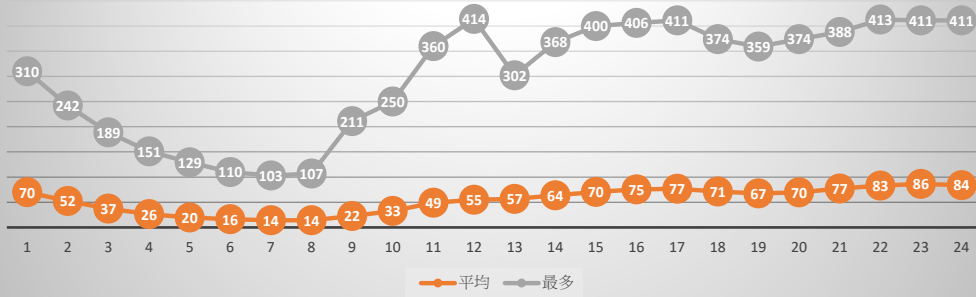

淡江軟體雲10701-10805尖峰離峰使用人次統計

尖峰離峰使用人次統計(總表)

108-05 月份尖峰離峰使用人次統計

項目	日期	分時使用次數																							
		1	2	3	4	5	6	7	8	9	10	11	12	13	14	15	16	17	18	19	20	21	22	23	24
總計		36,132	26,941	19,181	13,591	10,242	8,376	7,352	7,266	11,562	16,954	25,337	28,216	29,130	32,972	36,353	38,849	39,608	36,893	34,828	36,030	39,843	42,939	44,588	43,377
平均		70	52	37	26	20	16	14	14	22	33	49	55	57	64	70	75	77	71	67	70	77	83	86	84
最多		310	242	189	151	129	110	103	107	211	250	360	414	302	368	400	406	411	374	359	374	388	413	411	411
2018-01-01		56	45	34	24	15	6	6	5	10	13	16	30	38	55	77	93	98	106	103	126	158	170	200	206
2018-01-02		169	126	83	54	39	34	27	23	32	47	65	86	98	120	135	141	160	148	166	198	231	262	270	289
2018-01-03		254	205	146	101	71	61	51	52	65	84	126	141	129	140	147	156	139	127	132	159	188	209	226	220
2018-01-04		198	152	101	79	51	44	34	40	44	54	65	108	86	99	111	136	216	215	249	325	343	345	359	356
2018-01-05		308	205	165	94	88	68	70	107	211	233	242	250	268	278	289	305	323	328	313	320	325	340	346	340
2018-01-06		234	107	71	51	34	29	20	17	22	46	63	88	110	129	158	192	196	192	190	192	218	218	216	206
2018-01-07		185	143	105	79	60	44	39	32	30	41	73	99	122	160	205	223	259	259	233	243	281	286	325	303
2018-01-08		263	201	161	109	83	70	60	52	74	76	103	108	118	156	151	149	155	150	194	218	239	238	259	265
2018-01-09		226	166	124	76	59	42	42	35	45	68	87	102	103	128	142	154	143	146	175	201	245	264	264	273
2018-01-10		239	191	144	103	80	71	48	46	54	61	79	77	95	103	111	153	160	161	176	202	235	250	267	287
2018-01-11		248	182	127	87	57	48	48	51	64	75	107	107	129	136	141	142	180	184	140	113	139	150	176	164
2018-01-12		136	120	98	66	50	42	31	29	44	59	56	58	71	72	67	74	67	55	50	44	52	54	59	52
2018-01-13		46	36	25	20	15	11	9	12	17	16	20	29	26	36	50	59	52	50	46	48	50	57	61	53
2018-01-14		53	38	33	22	15	14	10	10	11	16	22	25	20	31	49	60	61	58	59	60	65	71	79	73
2018-01-15		73	57	46	31	24	20	18	19	22	37	38	39	43	42	44	50	53	46	44	44	49	55	58	62
2018-01-16		49	44	34	25	23	19	16	19	24	21	28	38	55	79	60	65	65	62	65	61	63	58	64	55
2018-01-17		51	35	29	28	24	21	18	22	28	30	30	46	47	43	52	52	55	49	53	45	51	69	73	68
2018-01-18		57	42	36	30	25	20	18	19	17	33	33	41	35	43	50	56	52	55	39	35	43	48	50	40
2018-01-19		36	31	27	19	16	15	16	14	14	23	30	31	37	41	48	45	43	38	33	34	35	27	27	30
2018-01-20		25	22	18	13	7	5	7	10	10	16	15	21	29	27	37	35	24	26	23	20	24	33	40	
2018-01-21		35	32	24	14	15	12	13	10	11	16	21	22	28	34	34	37	32	32	32	36	38	54	51	40
2018-01-22		33	24	20	20	20	14	13	10	11	27	37	44	67	57	58	50	50	41	36	37	25	28	32	34
2018-01-23		28	19	20	16	9	7	7	7	20	29	37	49	54	56	65	61	68	58	54	50	51	44	69	59
2018-01-24		46	43	33	23	12	10	10	11	23	30	37	39	44	40	52	54	43	39	35	37	47	46	45	39
2018-01-25		34	28	24	23	21	24	19	16	22	36	36	44	48	58	59	74	64	56	43	50	38	34	35	32
2018-01-26		28	28	28	13	21	18	11	11	21	33	40	49	44	52	57	57	59	47	36	38	43	40	26	32