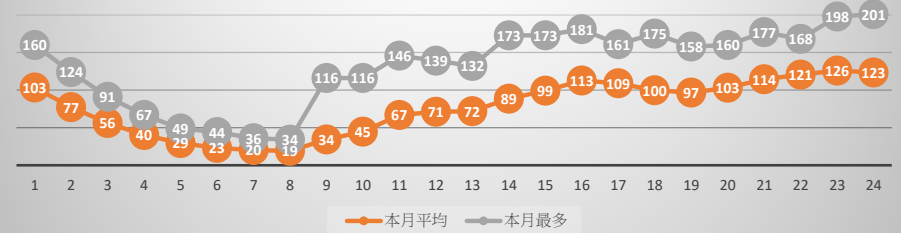

淡江軟體雲10701-10805尖峰離峰使用人次統計

尖峰離峰使用人次統計(總表)

108-05 月份尖峰離峰使用人次統計

項目	日期	分時使用次數																							
		1	2	3	4	5	6	7	8	9	10	11	12	13	14	15	16	17	18	19	20	21	22	23	24
總計		36,132	26,941	19,181	13,591	10,242	8,376	7,352	7,266	11,562	16,954	25,337	28,216	29,130	32,972	36,353	38,849	39,608	36,893	34,828	36,030	39,843	42,939	44,588	43,377
平均		70	52	37	26	20	16	14	14	22	33	49	55	57	64	70	75	77	71	67	70	77	83	86	84
最多		310	242	189	151	129	110	103	107	211	250	360	414	302	368	400	406	411	374	359	374	388	413	411	411
2018-01-01		56	45	34	24	15	6	6	5	10	13	16	30	38	55	77	93	98	106	103	126	158	170	200	206
2018-01-02		169	126	83	54	39	34	27	23	32	47	65	86	98	120	135	141	160	148	166	198	231	262	270	289
2018-01-03		254	205	146	101	71	61	51	52	65	84	126	141	129	140	147	156	139	127	132	159	188	209	226	220
2018-01-04		198	152	101	79	51	44	34	40	44	54	65	108	86	99	111	136	216	215	249	325	343	345	359	356
2018-01-05		308	205	165	94	88	68	70	107	211	233	242	250	268	278	289	305	323	328	313	320	325	340	346	340
2018-01-06		234	107	71	51	34	29	20	17	22	46	63	88	110	129	158	192	196	192	190	192	218	218	216	206
2018-01-07		185	143	105	79	60	44	39	32	30	41	73	99	122	160	205	223	259	259	233	243	281	286	325	303
2018-01-08		263	201	161	109	83	70	60	52	74	76	103	108	118	156	151	149	155	150	194	218	239	238	259	265
2018-01-09		226	166	124	76	59	42	42	35	45	68	87	102	103	128	142	154	143	146	175	201	245	264	264	273
2018-01-10		239	191	144	103	80	71	48	46	54	61	79	77	95	103	111	153	160	161	176	202	235	250	267	287
2018-01-11		248	182	127	87	57	48	48	51	64	75	107	107	129	136	141	142	180	184	140	113	139	150	176	164
2018-01-12		136	120	98	66	50	42	31	29	44	59	56	58	71	72	67	74	67	55	50	44	52	54	59	52
2018-01-13		46	36	25	20	15	11	9	12	17	16	20	29	26	36	50	59	52	50	46	48	50	57	61	53
2018-01-14		53	38	33	22	15	14	10	10	11	16	22	25	20	31	49	60	61	58	59	60	65	71	79	73
2018-01-15		73	57	46	31	24	20	18	19	22	37	38	39	43	42	44	50	53	46	44	44	49	55	58	62
2018-01-16		49	44	34	25	23	19	16	19	24	21	28	38	55	79	60	65	65	62	65	61	63	58	64	55
2018-01-17		51	35	29	28	24	21	18	22	28	30	30	46	47	43	52	52	55	49	53	45	51	69	73	68
2018-01-18		57	42	36	30	25	20	18	19	17	33	33	41	35	43	50	56	52	55	39	35	43	48	50	40
2018-01-19		36	31	27	19	16	15	16	14	14	23	30	31	37	41	48	45	43	38	33	34	35	27	27	30
2018-01-20		25	22	18	13	7	5	7	10	10	16	15	21	29	27	37	35	24	26	23	20	24	33	40	
2018-01-21		35	32	24	14	15	12	13	10	11	16	21	22	28	34	34	37	32	32	32	36	38	54	51	40
2018-01-22		33	24	20	20	20	14	13	10	11	27	37	44	67	57	58	50	50	41	36	37	25	28	32	34
2018-01-23		28	19	20	16	9	7	7	7	20	29	37	49	54	56	65	61	68	58	54	50	51	44	69	59
2018-01-24		46	43	33	23	12	10	10	11	23	30	37	39	44	40	52	54	43	39	35	37	47	46	45	39
2018-01-25		34	28	24	23	21	24	19	16	22	36	36	44	48	58	59	74	64	56	43	50	38	34	35	32
2018-01-26		28	28	28	13	21	18	11	11	21	33	40	49	44	52	57	57	59	47	36	38	43	40	26	32