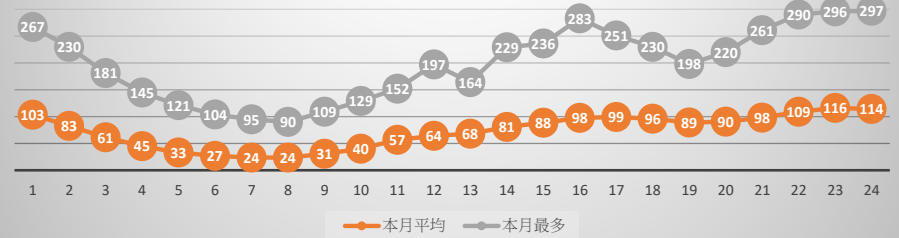

淡江軟體雲10701-10806尖峰離峰使用人次統計

尖峰離峰使用人次統計(總表)

108-06 月份尖峰離峰使用人次統計

項目	日期	分時使用次數																							
		1	2	3	4	5	6	7	8	9	10	11	12	13	14	15	16	17	18	19	20	21	22	23	24
總計		39,232	29,416	21,019	14,938	11,235	9,182	8,064	7,979	12,482	18,158	27,033	30,136	31,177	35,391	39,007	41,780	42,584	39,772	37,493	38,742	42,781	46,204	48,070	46,800
平均		72	54	38	27	21	17	15	15	23	33	50	55	57	65	71	77	78	73	69	71	78	85	88	86
最多		310	242	189	151	129	110	103	107	211	250	360	414	302	368	400	406	411	374	359	374	388	413	411	411
2018-01-01		56	45	34	24	15	6	6	5	10	13	16	30	38	55	77	93	98	106	103	126	158	170	200	206
2018-01-02		169	126	83	54	39	34	27	23	32	47	65	86	98	120	135	141	160	148	166	198	231	262	270	289
2018-01-03		254	205	146	101	71	61	51	52	65	84	126	141	129	140	147	156	139	127	132	159	188	209	226	220
2018-01-04		198	152	101	79	51	44	34	40	44	54	65	108	86	99	111	136	216	215	249	325	343	345	359	356
2018-01-05		308	205	165	94	88	68	70	107	211	233	242	250	268	278	289	305	323	328	313	320	325	340	346	340
2018-01-06		234	107	71	51	34	29	20	17	22	46	63	88	110	129	158	192	196	192	190	192	218	218	216	206
2018-01-07		185	143	105	79	60	44	39	32	30	41	73	99	122	160	205	223	259	259	233	243	281	286	325	303
2018-01-08		263	201	161	109	83	70	60	52	74	76	103	108	118	156	151	149	155	150	194	218	239	238	259	265
2018-01-09		226	166	124	76	59	42	42	35	45	68	87	102	103	128	142	154	143	146	175	201	245	264	264	273
2018-01-10		239	191	144	103	80	71	48	46	54	61	79	77	95	103	111	153	160	161	176	202	235	250	267	287
2018-01-11		248	182	127	87	57	48	48	51	64	75	107	107	129	136	141	142	180	184	140	113	139	150	176	164
2018-01-12		136	120	98	66	50	42	31	29	44	59	56	58	71	72	67	74	67	55	50	44	52	54	59	52
2018-01-13		46	36	25	20	15	11	9	12	17	16	20	29	26	36	50	59	52	50	46	48	50	57	61	53
2018-01-14		53	38	33	22	15	14	10	10	11	16	22	25	20	31	49	60	61	58	59	60	65	71	79	73
2018-01-15		73	57	46	31	24	20	18	19	22	37	38	39	43	42	44	50	53	46	44	44	49	55	58	62
2018-01-16		49	44	34	25	23	19	16	19	24	21	28	38	55	79	60	65	65	62	65	61	63	58	64	55
2018-01-17		51	35	29	28	24	21	18	22	28	30	30	46	47	43	52	52	55	49	53	45	51	69	73	68
2018-01-18		57	42	36	30	25	20	18	19	17	33	33	41	35	43	50	56	52	55	39	35	43	48	50	40
2018-01-19		36	31	27	19	16	15	16	14	14	23	30	31	37	41	48	45	43	38	33	34	35	27	27	30
2018-01-20		25	22	18	13	7	5	7	10	10	16	15	21	29	27	37	35	24	26	23	20	24	33	40	40
2018-01-21		35	32	24	14	15	12	13	10	11	16	21	22	28	34	34	37	32	32	32	36	38	54	51	40
2018-01-22		33	24	20	20	20	14	13	10	11	27	37	44	67	57	58	50	50	41	36	37	25	28	32	34
2018-01-23		28	19	20	16	9	7	7	7	20	29	37	49	54	56	65	61	68	58	54	50	51	44	69	59
2018-01-24		46	43	33	23	12	10	10	11	23	30	37	39	44	40	52	54	43	39	35	37	47	46	45	39
2018-01-25		34	28	24	23	21	24	19	16	22	36	36	44	48	58	59	74	64	56	43	50	38	34	35	32
2018-01-26		28	28	28	13	21	18	11	11	21	33	40	49	44	52	57	57	59	47	36	38	43	40	26	32