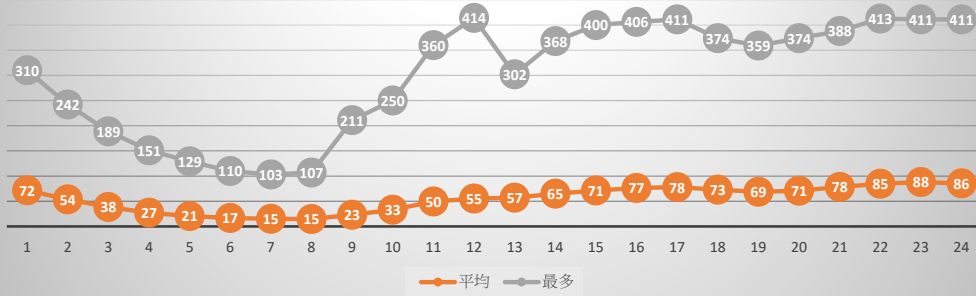

淡江軟體雲10701-10806尖峰離峰使用人次統計

尖峰離峰使用人次統計(總表)

108-06 月份尖峰離峰使用人次統計

項目	日期	分時使用次數																							
		1	2	3	4	5	6	7	8	9	10	11	12	13	14	15	16	17	18	19	20	21	22	23	24
總計		39,232	29,416	21,019	14,938	11,235	9,182	8,064	7,979	12,482	18,158	27,033	30,136	31,177	35,391	39,007	41,780	42,584	39,772	37,493	38,742	42,781	46,204	48,070	46,800
平均		72	54	38	27	21	17	15	15	23	33	50	55	57	65	71	77	78	73	69	71	78	85	88	86
最多		310	242	189	151	129	110	103	107	211	250	360	414	302	368	400	406	411	374	359	374	388	413	411	411
2018-01-01		56	45	34	24	15	6	6	5	10	13	16	30	38	55	77	93	98	106	103	126	158	170	200	206
2018-01-02		169	126	83	54	39	34	27	23	32	47	65	86	98	120	135	141	160	148	166	198	231	262	270	289
2018-01-03		254	205	146	101	71	61	51	52	65	84	126	141	129	140	147	156	139	127	132	159	188	209	226	220
2018-01-04		198	152	101	79	51	44	34	40	44	54	65	108	86	99	111	136	216	215	249	325	343	345	359	356
2018-01-05		308	205	165	94	88	68	70	107	211	233	242	250	268	278	289	305	323	328	313	320	325	340	346	340
2018-01-06		234	107	71	51	34	29	20	17	22	46	63	88	110	129	158	192	196	192	190	192	218	218	216	206
2018-01-07		185	143	105	79	60	44	39	32	30	41	73	99	122	160	205	223	259	259	233	243	281	286	325	303
2018-01-08		263	201	161	109	83	70	60	52	74	76	103	108	118	156	151	149	155	150	194	218	239	238	259	265
2018-01-09		226	166	124	76	59	42	42	35	45	68	87	102	103	128	142	154	143	146	175	201	245	264	264	273
2018-01-10		239	191	144	103	80	71	48	46	54	61	79	77	95	103	111	153	160	161	176	202	235	250	267	287
2018-01-11		248	182	127	87	57	48	48	51	64	75	107	107	129	136	141	142	180	184	140	113	139	150	176	164
2018-01-12		136	120	98	66	50	42	31	29	44	59	56	58	71	72	67	74	67	55	50	44	52	54	59	52
2018-01-13		46	36	25	20	15	11	9	12	17	16	20	29	26	36	50	59	52	50	46	48	50	57	61	53
2018-01-14		53	38	33	22	15	14	10	10	11	16	22	25	20	31	49	60	61	58	59	60	65	71	79	73
2018-01-15		73	57	46	31	24	20	18	19	22	37	38	39	43	42	44	50	53	46	44	44	49	55	58	62
2018-01-16		49	44	34	25	23	19	16	19	24	21	28	38	55	79	60	65	65	62	65	61	63	58	64	55
2018-01-17		51	35	29	28	24	21	18	22	28	30	30	46	47	43	52	52	55	49	53	45	51	69	73	68
2018-01-18		57	42	36	30	25	20	18	19	17	33	33	41	35	43	50	56	52	55	39	35	43	48	50	40
2018-01-19		36	31	27	19	16	15	16	14	14	23	30	31	37	41	48	45	43	38	33	34	35	27	27	30
2018-01-20		25	22	18	13	7	5	7	10	10	16	15	21	29	27	37	35	24	26	23	20	24	33	40	40
2018-01-21		35	32	24	14	15	12	13	10	11	16	21	22	28	34	34	37	32	32	32	36	38	54	51	40
2018-01-22		33	24	20	20	20	14	13	10	11	27	37	44	67	57	58	50	50	41	36	37	25	28	32	34
2018-01-23		28	19	20	16	9	7	7	7	20	29	37	49	54	56	65	61	68	58	54	50	51	44	69	59
2018-01-24		46	43	33	23	12	10	10	11	23	30	37	39	44	40	52	54	43	39	35	37	47	46	45	39
2018-01-25		34	28	24	23	21	24	19	16	22	36	36	44	48	58	59	74	64	56	43	50	38	34	35	32
2018-01-26		28	28	28	13	21	18	11	11	21	33	40	49	44	52	57	57	59	47	36	38	43	40	26	32