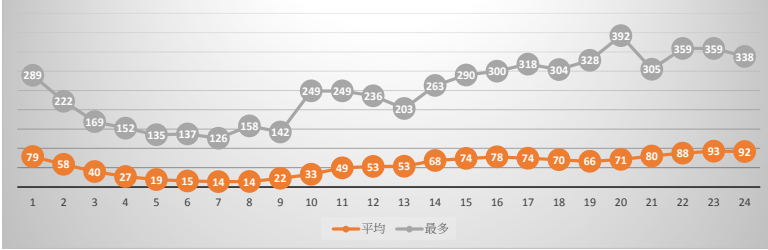

尖峰離峰使用人次統計(尖峰月份總表)

105-08月份尖峰離峰使用人次統計

項目	日期	分時使用次數																							
		1	2	3	4	5	6	7	8	9	10	11	12	13	14	15	16	17	18	19	20	21	22	23	24
總計		32,140	23,894	16,187	10,983	7,811	6,185	5,510	5,689	9,078	13,367	20,158	21,682	21,820	28,001	30,174	31,859	30,295	28,812	27,079	29,077	32,730	35,814	37,840	37,465
平均		79	58	40	27	19	15	14	14	22	33	49	53	68	74	78	74	70	66	71	80	88	93	92	
最多		289	222	169	152	135	137	126	142	249	249	236	203	263	290	300	318	304	328	392	305	359	359	338	
2015-01-01		19	14	10	4	3	3	-	-	2	5	16	19	19	26	31	38	44	42	38	44	50	60	66	68
2015-01-02		53	32	18	10	4	4	5	5	4	8	22	32	44	51	70	72	64	59	60	65	75	88	98	98
2015-01-03		75	62	40	32	27	23	23	13	12	15	18	32	37	52	70	107	121	107	88	104	108	120	113	119
2015-01-04		109	74	56	27	21	17	15	13	17	24	45	71	94	113	140	164	167	156	154	171	198	208	235	225
2015-01-05		203	171	133	105	77	65	61	53	58	59	81	92	90	98	112	113	125	145	162	181	231	254	255	275
2015-01-06		238	185	116	84	57	35	33	26	22	53	74	95	91	90	105	106	122	119	137	166	222	214	268	332
2015-01-07		257	208	134	106	81	59	47	53	74	119	161	153	147	139	174	175	149	165	142	160	207	197	228	228
2015-01-08		217	209	169	112	92	66	57	53	49	97	139	113	96	84	79	110	118	115	67	78	93	110	107	102
2015-03-01		22	16	10	8	5	4	2	2	2	6	8	14	17	15	17	25	24	23	25	27	29	26	36	38
2015-03-02		38	23	18	13	10	6	7	7	12	13	13	9	15	18	16	26	148	49	19	21	26	28	31	39
2015-03-03		25	21	7	7	4	3	4	5	30	32	58	52	35	22	73	169	34	24	18	29	34	46	46	56
2015-03-04		38	20	11	13	8	5	5	6	25	84	80	63	61	126	158	48	29	27	26	33	38	52	50	55
2015-03-05		56	32	16	8	7	6	5	7	15	16	29	29	27	31	48	215	127	39	30	29	30	42	36	40
2015-03-06		33	26	17	10	7	5	5	7	11	20	22	25	20	28	25	37	46	27	98	88	28	36	34	45
2015-03-07		32	23	10	7	4	4	4	4	6	11	14	14	15	21	22	27	30	22	23	22	28	25	22	31
2015-03-08		26	27	15	11	11	8	5	8	7	10	10	14	22	27	25	22	53	66	63	48	44	47	54	62
2015-03-09		42	32	23	18	7	5	4	6	9	14	18	30	29	46	41	46	36	32	28	37	41	52	55	51
2015-03-10		41	29	8	3	2	1	1	5	14	25	61	62	41	29	32	82	39	32	27	46	53	47	69	59
2015-03-11		36	28	20	14	7	4	4	3	38	151	102	115	91	70	69	95	60	46	46	55	71	83	96	99
2015-03-12		68	54	30	18	11	9	7	11	15	20	55	55	35	121	142	215	130	52	32	66	74	35	40	34
2015-03-13		33	20	7	3	3	5	6	7	11	22	26	31	27	27	29	42	39	27	28	29	22	26	29	26
2015-03-14		26	27	21	13	5	2	2	1	5	10	12	22	28	26	28	33	31	31	27	27	31	37	32	30
2015-03-15		26	22	14	17	7	7	4	4	6	6	6	19	16	15	26	33	70	87	86	61	54	68	87	83
2015-03-16		50	26	11	17	8	8	9	10	17	21	33	38	32	90	120	81	34	36	53	58	67	48	65	72
2015-03-17		70	33	20	10	7	7	4	5	100	125	249	218	112	139	115	115	69	57	46	42	59	69	84	77
2015-03-18		85	53	19	15	10	8	6	11	37	95	172	130	106	70	52	46	49	62	45	45	62	77	71	78
2015-03-19		79	43	32	25	14	7	4	7	7	18	23	32	33	105	109	167	130	56	33	26	40	57	51	49
2015-03-20		38	26	19	14	10	8	6	7	12	15	26	38	29	34	45	44	43	36	47	62	63	72	54	44
2015-03-21		40	28	26	12	12	6	3	5	8	12	20	17	18	31	27	46	29	28	31	28	39	40	59	37
2015-03-22		36	21	10	5	4	2	2	1	2	5	13	15	18	29	35	38	72	86	73	67	73	82	102	94
2015-03-23		70	48	21	15	10	10	7	4	10	21	33	33	40	151	174	155	94	48	43	49	57	69	90	89
2015-03-24		72	39	25	14	10	9	8	9	88	94	186	126	58	95	94	101	78	62	54	64	74	86	96	98
2015-03-25		89	55	30	17	6	5	6	11	33	95	160	138	118	83	121	117	104	106	90	87	99	117	121	123
2015-03-26		107	78	49	37	23	16	20	26	32	52	54	59	81	156	171	172	136	68	44	53	50	53	56	55
2015-03-27		39	33	25	17	14	7	7	7	22	17	29	26	27	42	46	48	52	48	47	54	54	52	49	46
2015-03-28		36	21	7	5	3	2	3	5	6	11	16	27	34	34	39	63	67	53	37	43	45	36	35	28
2015-03-29		23	14	12	5	4	3	3	4	7	10	20	26	25	43	56	53	82	84	79	56	42	46	45	37
2015-03-30		34	25	20	12	8	8	8	10	9	14	19	22	22	29	30	23	30	29	34	36	31	42	36	32
2015-03-31		13	10	10	4	4	3	1	6	6	13	13	21	19	31	31	42	42	46	27	33	35	32	34	33
2015-04-01		22	15	9	5	3	2	2	5	7	10	16	19	19	27	30	34	35	31	25	22	30	33	40	41
2015-04-02		36	22	14	10	6	5	4	3	13	19	20	25	25	23	26	29	33	32	29	27	32	33	40	32
2015-04-03		24	17	12	7	4	3	3	5	7	9	16	19	25	28	24	32	37	34	31	22	25	29	28	28
2015-04-04		21	12	7	6	8	6	6	8	14	17	22	25	24	31	25	33	37	29	24	31	36	35	39	29
2015-04-05		27	19	8	7	3	4	-	1	6	7	11	20	19	22	25	31	26	18	25	27	35	44	48	44
2015-04-06		31	28	16	9	4	3	5	8	6	16	32	31	34	28	35	44	52	53	64	49	50	63	79	80
2015-04-07		77	48	30	21	15	11	12	17	83	96	139	91	75	107	97	100	59	59	59	81	97	113	112	117
2015-04-08		97	64	34	16	11	11	11	16	44	98	116	94	79	89	123	102	125	104	90	104	120	116	136	128
2015-04-09		105	82	70	41	21	20	14	16	34	46	106	148	101	132	140	187	119	59	47	54	59	78	114	113
2015-04-10		92	58	35	15	12	11	12	12	37	67	50	44	40	40	51	43	53	50	43	56	70	61	50	51
2015-04-11		35	27	20	10	9	4	1	3	5	9	23	4												