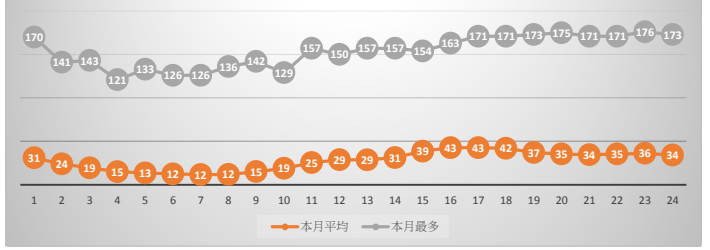

尖峰離峰使用人次統計(尖峰月份總表)

105-08月份尖峰離峰使用人次統計

項目	日期	分時使用次數																							
		1	2	3	4	5	6	7	8	9	10	11	12	13	14	15	16	17	18	19	20	21	22	23	24
總計		32,140	23,894	16,187	10,983	7,811	6,185	5,510	5,689	9,078	13,367	20,158	21,682	21,820	28,001	30,174	31,859	30,295	28,812	27,079	29,077	32,730	35,814	37,840	37,465
平均		79	58	40	27	19	15	14	14	22	33	49	53	68	74	78	74	70	66	71	80	88	93	92	
最多		289	222	169	152	135	137	126	142	249	249	236	203	263	290	300	318	304	328	392	305	359	359	338	
2015-01-01		19	14	10	4	3	3	-	-	2	5	16	19	19	26	31	38	44	42	38	44	50	60	66	68
2015-01-02		53	32	18	10	4	4	5	5	4	8	22	32	44	51	70	72	64	59	60	65	75	88	98	98
2015-01-03		75	62	40	32	27	23	23	13	12	15	18	32	37	52	70	107	121	107	88	104	108	120	113	119
2015-01-04		109	74	56	27	21	17	15	13	17	24	45	71	94	113	140	164	167	156	154	171	198	208	235	225
2015-01-05		203	171	133	105	77	65	61	53	58	59	81	92	90	98	112	113	125	145	162	181	231	254	255	275
2015-01-06		238	185	116	84	57	35	33	26	22	53	74	95	91	90	105	106	122	119	137	166	222	214	268	332
2015-01-07		257	208	134	106	81	59	47	53	74	119	161	153	147	139	174	175	149	165	142	160	207	197	228	228
2015-01-08		217	209	169	112	92	66	57	53	49	97	139	113	96	84	79	110	118	115	67	78	93	110	107	102
2015-03-01		22	16	10	8	5	4	2	2	2	6	8	14	17	15	17	25	24	23	25	27	29	26	36	38
2015-03-02		38	23	18	13	10	6	7	7	12	13	13	9	15	18	16	26	148	49	19	21	26	28	31	39
2015-03-03		25	21	7	7	4	3	4	5	30	32	58	52	35	22	73	169	34	24	18	29	34	46	46	56
2015-03-04		38	20	11	13	8	5	5	6	25	84	80	63	61	126	158	48	29	27	26	33	38	52	50	55
2015-03-05		56	32	16	8	7	6	5	7	15	16	29	29	27	31	48	215	127	39	30	29	30	42	36	40
2015-03-06		33	26	17	10	7	5	5	7	11	20	22	25	20	28	25	37	46	27	98	88	28	36	34	45
2015-03-07		32	23	10	7	4	4	4	4	6	11	14	14	15	21	22	27	30	22	23	22	28	25	22	31
2015-03-08		26	27	15	11	11	8	5	8	7	10	10	14	22	27	25	22	53	66	63	48	44	47	54	62
2015-03-09		42	32	23	18	7	5	4	6	9	14	18	30	29	46	41	46	36	32	28	37	41	52	55	51
2015-03-10		41	29	8	3	2	1	1	5	14	25	61	62	41	29	32	82	39	32	27	46	53	47	69	59
2015-03-11		36	28	20	14	7	4	4	3	38	151	102	115	91	70	69	95	60	46	46	55	71	83	96	99
2015-03-12		68	54	30	18	11	9	7	11	15	20	55	55	35	121	142	215	130	52	32	66	74	35	40	34
2015-03-13		33	20	7	3	3	5	6	7	11	22	26	31	27	27	29	42	39	27	28	29	22	26	29	26
2015-03-14		26	27	21	13	5	2	2	1	5	10	12	22	28	26	28	33	31	31	27	27	31	37	32	30
2015-03-15		26	22	14	17	7	7	4	4	6	6	6	19	16	15	26	33	70	87	86	61	54	68	87	83
2015-03-16		50	26	11	17	8	8	9	10	17	21	33	38	32	90	120	81	34	36	53	58	67	48	65	72
2015-03-17		70	33	20	10	7	7	4	5	100	125	249	218	112	139	115	115	69	57	46	42	59	69	84	77
2015-03-18		85	53	19	15	10	8	6	11	37	95	172	130	106	70	52	46	49	62	45	45	62	77	71	78
2015-03-19		79	43	32	25	14	7	4	7	7	18	23	32	33	105	109	167	130	56	33	26	40	57	51	49
2015-03-20		38	26	19	14	10	8	6	7	12	15	26	38	29	34	45	44	43	36	47	62	63	72	54	44
2015-03-21		40	28	26	12	12	6	3	5	8	12	20	17	18	31	27	46	29	28	31	28	39	40	59	37
2015-03-22		36	21	10	5	4	2	2	1	2	5	13	15	18	29	35	38	72	86	73	67	73	82	102	94
2015-03-23		70	48	21	15	10	10	7	4	10	21	33	33	40	151	174	155	94	48	43	49	57	69	90	89
2015-03-24		72	39	25	14	10	9	8	9	88	94	186	126	58	95	94	101	78	62	54	64	74	86	96	98
2015-03-25		89	55	30	17	6	5	6	11	33	95	160	138	118	83	121	117	104	106	90	87	99	117	121	123
2015-03-26		107	78	49	37	23	16	20	26	32	52	54	59	81	156	171	172	136	68	44	53	50	53	56	55
2015-03-27		39	33	25	17	14	7	7	7	22	17	29	26	27	42	46	48	52	48	47	54	54	52	49	46
2015-03-28		36	21	7	5	3	2	3	5	6	11	16	27	34	34	39	63	67	53	37	43	45	36	35	28
2015-03-29		23	14	12	5	4	3	3	4	7	10	20	26	25	43	56	53	82	84	79	56	42	46	45	37
2015-03-30		34	25	20	12	8	8	8	10	9	14	19	22	22	29	30	23	30	29	34	36	31	42	36	32
2015-03-31		13	10	10	4	4	3	1	6	6	13	13	21	19	31	31	42	42	46	27	33	35	32	34	33
2015-04-01		22	15	9	5	3	2	2	5	7	10	16	19	19	27	30	34	35	31	25	22	30	33	40	41
2015-04-02		36	22	14	10	6	5	4	3	13	19	20	25	25	23	26	29	33	32	29	27	32	33	40	32
2015-04-03		24	17	12	7	4	3	3	5	7	9	16	19	25	28	24	32	37	34	31	22	25	29	28	28
2015-04-04		21	12	7	6	8	6	6	8	14	17	22	25	24	31	25	33	37	29	24	31	36	35	39	29
2015-04-05		27	19	8	7	3	4	-	1	6	7	11	20	19	22	25	31	26	18	25	27	35	44	48	44
2015-04-06		31	28	16	9	4	3	5	8	6	16	32	31	34	28	35	44	52	53	64	49	50	63	79	80
2015-04-07		77	48	30	21	15	11	12	17	83	96	139	91	75	107	97	100	59	59	59	81	97	113	112	117
2015-04-08		97	64	34	16	11	11	11	16	44	98	116	94	79	89	123	102	125	104	90	104	120	116	136	128
2015-04-09		105	82	70	41	21	20	14	16	34	46	106	148	101	132	140	187	119	59	47	54	59	78	114	113
2015-04-10		92	58	35	15	12	11	12	12	37	67	50	44	40	40	51	43	53	50	43	56	70	61	50	51
2015-04-11		35	27	20	10	9	4	1	3	5	9	23	4												