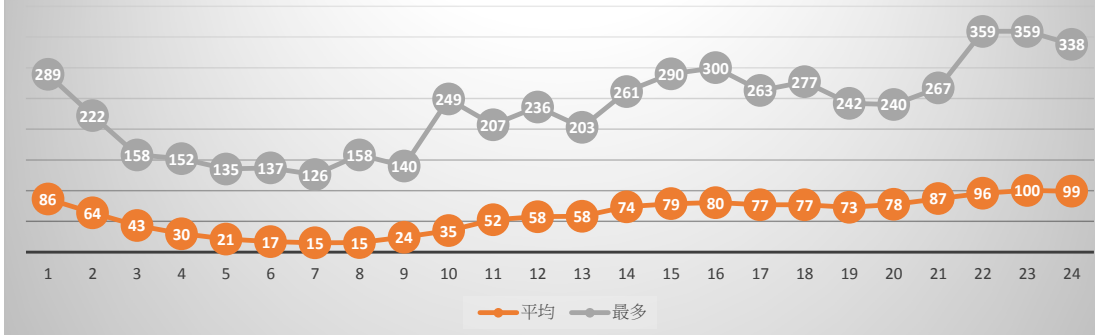

尖峰離峰使用人次統計(尖峰月份總表)

105-09月份尖峰離峰使用人次統計

項目	日期	分時使用次數																							
		1	2	3	4	5	6	7	8	9	10	11	12	13	14	15	16	17	18	19	20	21	22	23	24
總計		22,298	16,482	11,197	7,724	5,422	4,361	3,898	3,979	6,247	8,970	13,508	14,850	14,970	18,987	20,275	20,755	19,808	19,859	18,814	20,092	22,540	24,805	25,945	25,644
平均		86	64	43	30	21	17	15	15	24	35	52	58	58	74	79	80	77	77	73	78	87	96	100	99
最多		289	222	158	152	135	137	126	158	140	249	207	236	203	261	290	300	263	277	242	240	267	359	359	338
2015-10-01		90	61	37	27	19	11	9	11	17	28	39	32	38	115	116	59	47	58	52	68	80	70	62	78
2015-10-02		56	47	39	29	20	10	9	6	13	18	66	75	48	33	35	35	37	38	37	35	45	44	52	59
2015-10-03		49	35	21	18	11	8	7	9	11	8	23	33	37	39	45	50	47	45	37	36	44	60	48	39
2015-10-04		49	30	14	10	5	4	5	3	5	9	25	25	37	45	44	52	62	62	66	61	78	76	97	88
2015-10-05		76	54	53	15	12	8	10	5	15	29	38	74	51	53	61	40	44	59	44	62	77	81	83	81
2015-10-06		65	48	30	22	10	9	11	13	17	23	34	37	49	54	53	55	61	76	64	137	146	103	110	101
2015-10-07		78	62	27	17	12	7	7	8	82	92	99	65	47	104	121	98	71	44	106	90	107	88	89	100
2015-10-08		99	69	43	28	20	12	14	13	18	23	30	60	55	136	132	86	63	53	37	49	50	63	54	59
2015-10-09		39	32	23	28	17	13	13	14	8	11	16	31	35	36	42	46	43	43	55	43	40	50	48	44
2015-10-10		41	26	17	13	7	6	6	5	3	10	20	34	47	50	44	55	56	50	47	53	50	61	65	67
2015-10-11		58	34	24	20	11	7	6	8	6	9	17	24	36	56	46	49	45	51	56	78	84	93	111	100
2015-10-12		99	57	37	28	27	17	14	13	25	31	89	102	78	63	64	57	66	82	75	61	83	83	93	105
2015-10-13		81	51	28	20	15	11	10	16	17	30	41	51	46	49	64	83	49	74	67	129	116	138	105	96
2015-10-14		86	55	30	14	7	8	10	9	74	109	93	102	55	121	143	168	101	113	83	70	75	95	115	118
2015-10-15		91	72	40	27	19	12	11	11	21	25	44	32	57	148	119	72	67	61	54	57	70	86	93	89
2015-10-16		69	45	31	18	11	12	13	13	15	14	44	57	51	65	48	41	51	98	30	33	44	44	44	51
2015-10-17		42	32	24	19	6	4	2	3	7	11	18	22	30	39	48	84	89	51	36	44	52	58	58	57
2015-10-18		61	42	31	27	19	15	15	14	15	21	21	34	39	48	51	53	62	68	73	66	76	95	107	104
2015-10-19		82	57	38	31	21	17	19	22	30	30	92	49	60	84	94	78	57	56	53	67	91	107	118	120
2015-10-20		89	66	45	22	12	11	14	12	32	41	44	47	34	48	58	61	62	61	60	133	132	110	112	116
2015-10-21		86	69	44	27	18	14	14	14	89	108	97	78	60	116	127	121	105	90	81	75	111	128	124	122
2015-10-22		108	74	48	28	17	18	21	15	14	19	28	51	36	87	106	55	51	55	50	68	73	75	82	87
2015-10-23		81	61	39	25	18	20	15	15	17	20	89	83	77	46	43	45	48	50	49	51	51	42	60	69
2015-10-24		72	51	23	19	15	15	11	9	14	17	27	43	42	46	46	63	65	50	47	56	60	53	54	47
2015-10-25		39	25	19	13	9	8	7	5	5	15	28	46	52	41	53	66	69	67	58	73	79	84	79	77
2015-10-26		80	58	34	25	17	17	13	18	25	31	68	75	73	79	69	66	57	57	54	60	101	109	134	132