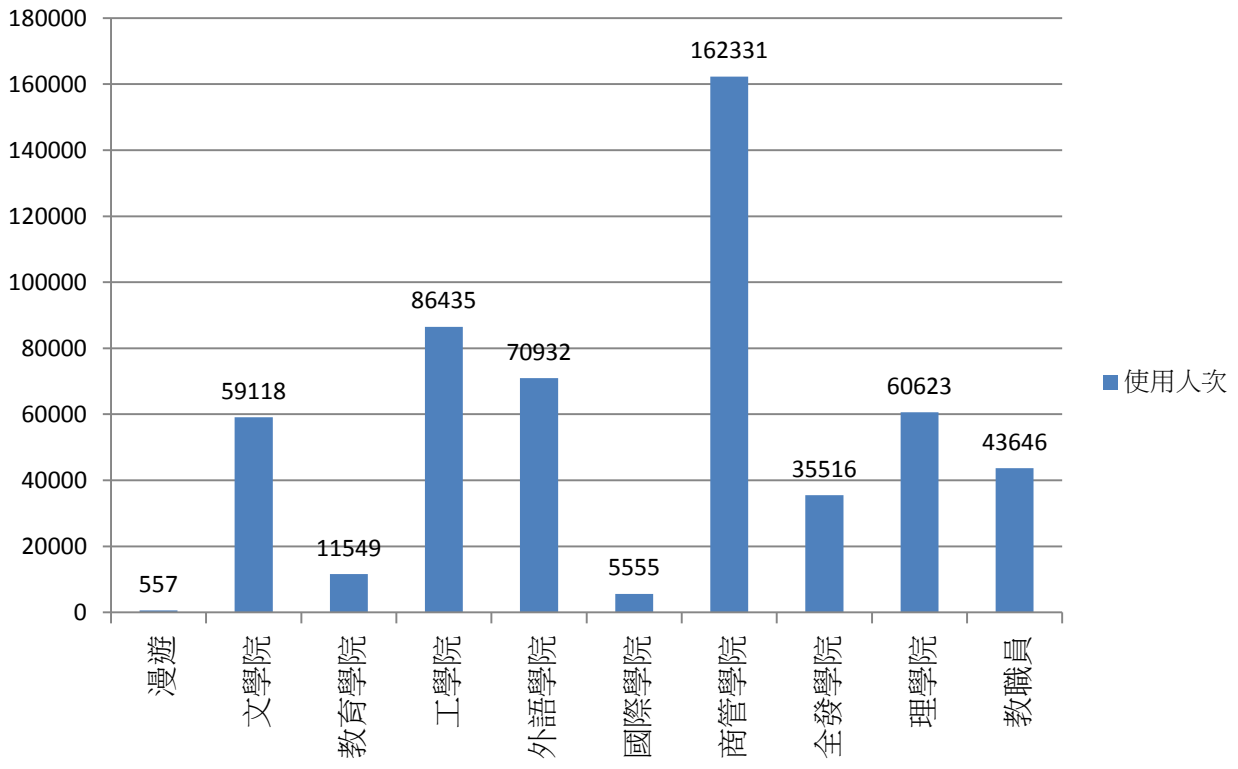

### 2016年11月無線網路使用人次

使用者分類	使用人次	使用總時間 (時)	平均使用 時間 (時)	最大使用 時間 (時)
合計	536262	668305.14	1.25	23.99
漫遊	557	1485.85	2.67	15.43
文學院	59118	69346.84	1.17	23.98
教育學院	11549	13578.23	1.18	18.48
工學院	86435	102558.36	1.19	23.85
外語學院	70932	81378.42	1.15	23.7
國際學院	5555	10219.03	1.84	21.65
商管學院	162331	175913.97	1.08	23.99
全發學院	35516	88384.12	2.49	23.98
理學院	60623	67990.36	1.12	23.61
教職員	43646	57449.97	1.32	23.99