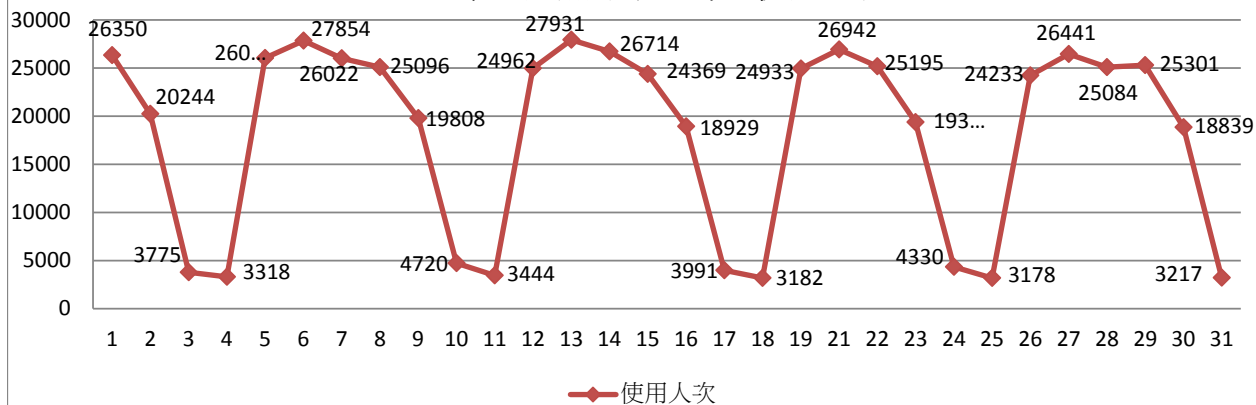

2016年11月無線網路每日使用人次

日期	使用人次	使用總時間(時)	平均使用時間(時)	最大使用時間(時)
1	26350	28853.87	1.1	21.65
2	20244	20461.31	1.01	23.93
3	3775	5455.93	1.45	22.71
4	3318	5374.5	1.62	21.56
5	26026	29846.2	1.15	22.06
6	27854	30363.12	1.09	22.81
7	26022	27643.13	1.06	23.97
8	25096	27335.75	1.09	18.71
9	19808	19784.88	1	17.69
10	4720	6667.75	1.41	18.81
11	3444	6083.7	1.77	16.37
12	24962	28389.11	1.14	17.21
13	27931	32372.22	1.16	23.39
14	26714	29738.85	1.11	23.96
15	24369	28905.66	1.19	22.2
16	18929	21309.31	1.13	23.78
17	3991	6407.99	1.61	20.92
18	3182	5220.37	1.64	23.44
19	24933	30091.43	1.21	23.82
21	26942	27829.33	1.03	20.89
22	25195	29177.19	1.16	20.35
23	19374	21062.85	1.09	22.53
24	4330	5823.88	1.35	19.6
25	3178	4984.87	1.57	23.95
26	24233	27479.12	1.13	15.37
27	26441	32183.31	1.22	23.77
28	25084	30101.64	1.2	22.32
29	25301	29971.52	1.18	23.36
30	18839	21434.79	1.14	20.99
31	3217	3838.7	1.19	22.18