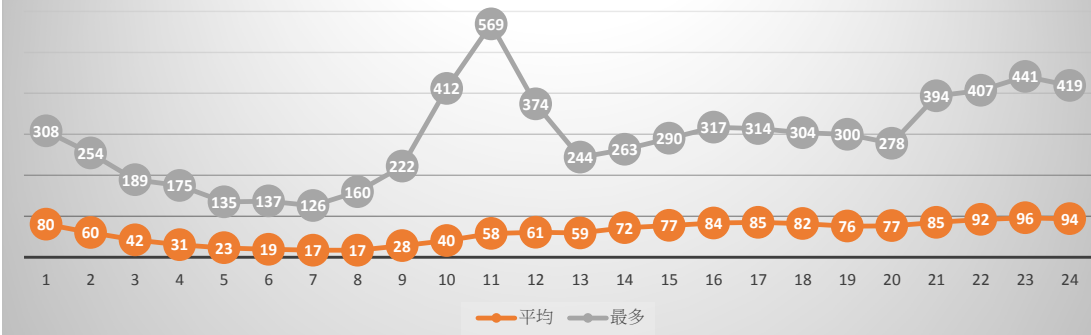

淡江軟體雲10501-10603尖峰離峰使用人次統計

尖峰離峰使用人次統計(尖峰月份總表)

106-03月份尖峰離峰使用人次統計

項目	日期	分時使用次數																							
		1	2	3	4	5	6	7	8	9	10	11	12	13	14	15	16	17	18	19	20	21	22	23	24
總計		28,032	21,069	14,812	10,704	7,965	6,634	5,885	5,867	9,677	13,944	19,962	21,005	20,374	24,970	26,874	28,991	29,490	28,524	26,454	26,812	29,647	32,280	33,497	32,751
平均		80	60	42	31	23	19	17	17	28	40	58	61	59	72	77	84	85	82	76	77	85	92	96	94
最多		308	254	189	175	135	137	126	160	222	412	569	374	244	263	290	317	314	304	300	278	394	407	441	419
2016-01-01		18	18	12	8	3	3	2	4	6	14	21	19	34	49	50	68	73	75	80	69	73	97	121	104
2016-01-02		75	65	41	31	27	22	18	19	16	20	32	79	85	99	124	132	150	151	122	121	123	124	144	131
2016-01-03		109	98	67	43	24	20	16	13	11	25	45	70	80	116	140	174	180	206	195	219	235	285	326	314
2016-01-04		229	195	137	91	63	43	32	33	46	69	98	130	137	157	154	165	181	184	187	175	195	256	257	236
2016-01-05		175	135	99	62	50	36	32	33	30	52	69	75	97	95	118	134	156	211	198	217	267	359	359	338
2016-01-06		289	209	149	98	80	63	60	60	63	92	113	133	167	158	138	161	181	147	138	152	171	184	227	220
2016-01-07		192	145	108	75	59	35	29	29	31	40	67	79	102	174	154	105	99	102	152	180	187	150	148	163
2016-01-08		144	116	83	57	37	30	20	16	23	27	48	83	77	80	69	84	81	65	60	58	57	55	47	46
2016-01-09		35	34	27	21	13	12	9	10	12	12	29	29	32	37	47	43	50	45	47	57	56	54	50	52
2016-01-10		47	28	13	7	2	2	1	2	7	10	19	30	27	33	57	74	73	67	59	65	62	68	67	75
2016-01-11		72	56	47	35	29	20	16	18	16	16	42	46	49	48	44	57	65	66	59	73	71	68	73	68
2016-01-12		57	35	26	26	26	20	21	21	19	21	20	32	26	31	43	36	57	61	39	46	47	58	61	56
2016-01-13		56	44	34	21	19	19	16	13	18	23	27	27	44	64	65	70	92	76	49	44	49	49	53	51
2016-01-14		51	40	27	26	19	15	6	8	10	20	29	37	29	42	42	46	57	50	61	55	47	29	38	41
2016-01-15		28	26	13	9	4	4	3	4	13	14	21	31	28	31	29	36	38	36	31	25	28	19	21	
2016-03-01		56	32	22	19	13	10	6	10	14	32	203	97	87	139	100	73	53	44	61	59	71	76	95	90
2016-03-02		75	45	31	20	21	19	11	8	15	17	31	36	37	32	52	63	57	63	99	72	91	116	127	115
2016-03-03		95	59	39	21	18	14	11	15	19	30	42	57	54	73	76	72	60	129	113	86	99	96	99	103
2016-03-04		72	45	28	21	16	12	9	11	19	26	31	27	38	37	35	43	48	40	36	28	43	48	41	38
2016-03-05		31	24	19	13	10	8	8	8	10	13	21	26	24	33	43	53	50	41	36	38	35	43	42	33
2016-03-06		34	27	21	17	13	14	11	10	8	12	19	28	36	33	54	45	49	47	39	41	50	54	67	75
2016-03-07		54	38	20	18	13	12	10	7	7	26	40	53	46	46	49	48	58	47	34	48	67	90	78	80
2016-03-08		53	44	29	14	9	9	10	5	15	22	94	89	68	117	111	73	42	61	74	109	83	90	103	86
2016-03-09		75	51	30	21	17	10	9	9	15	18	37	39	38	42	35	48	58	54	81	82	85	98	109	111
2016-03-10		85	55	32	16	10	7	5	4	21	34	31	38	51	134	100	87	71	208	209	79	74	112	109	100
2016-03-11		85	61	32	23	11	8	9	14	22	38	39	49	40	33	33	42	39	31	34	58	105	71	59	47
2016-03-12		35	27	20	15	12	11	10	8	7	9	13	23	24	32	36	52	42	53	49	39	52	59	56	55