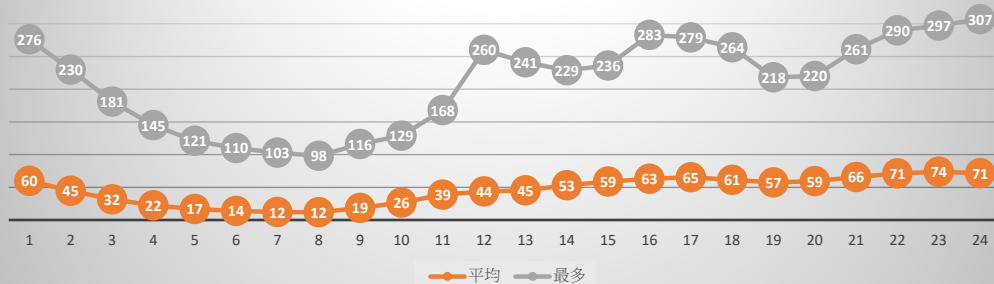

淡江軟體雲10708-10812尖峰離峰使用人次統計

尖峰離峰使用人次統計(總表)

108-12 月份尖峰離峰使用人次統計

		分時使用次數																							
項目	日期	1	2	3	4	5	6	7	8	9	10	11	12	13	14	15	16	17	18	19	20	21	22	23	24
總計		29,102	21,770	15,396	10,893	8,176	6,630	5,770	5,736	9,008	12,885	18,867	21,193	21,997	25,896	28,594	30,695	31,810	29,918	27,928	28,938	31,992	34,625	35,911	34,765
平均		60	45	32	22	17	14	12	12	19	26	39	44	45	53	59	63	65	61	57	59	66	71	74	71
最多		276	230	181	145	121	110	103	98	116	129	168	260	241	229	236	283	279	264	218	220	261	290	297	307
2018-08-01		21	16	15	12	5	4	5	6	11	17	25	35	30	27	36	36	31	30	30	23	26	24	26	26
2018-08-02		23	19	16	15	12	10	6	5	7	11	18	23	19	24	25	25	27	26	23	20	21	24	24	25
2018-08-03		25	23	17	13	9	7	7	5	6	10	14	12	12	17	17	19	19	14	10	8	15	12	9	16
2018-08-04		12	9	8	6	5	5	4	3	2	5	5	8	9	11	12	19	20	21	14	20	18	17	12	15
2018-08-05		19	12	7	6	5	4	4	6	4	4	3	6	8	7	7	9	14	12	11	16	11	13	14	14
2018-08-06		16	12	10	6	5	6	7	9	11	12	20	19	17	27	30	34	33	30	34	27	32	36	28	20
2018-08-07		15	13	8	9	6	5	4	6	9	15	26	34	48	36	32	34	39	30	22	22	21	21	19	20
2018-08-08		15	8	8	8	7	6	5	4	7	17	23	27	30	38	112	160	217	113	26	19	25	27	34	30
2018-08-09		25	12	9	6	7	5	3	5	13	23	23	21	29	28	30	35	36	33	34	29	27	25	29	21
2018-08-10		19	18	13	9	5	5	6	7	8	15	19	23	16	25	23	27	31	27	22	18	11	10	15	15
2018-08-11		12	5	3	2	2	1	2	2	2	5	8	7	10	11	16	20	19	15	14	17	18	16	14	12
2018-08-12		17	15	9	8	8	7	6	7	6	5	15	14	10	14	16	19	19	22	17	15	15	25	26	21
2018-08-13		13	13	8	5	5	6	5	7	11	17	25	28	25	28	29	31	23	30	27	17	18	21	29	25
2018-08-14		20	16	11	9	10	8	8	9	12	15	37	40	37	55	50	49	42	23	22	25	21	30	24	20
2018-08-15		20	9	14	8	6	5	2	4	7	14	23	25	20	27	25	34	44	34	22	22	25	22	31	33
2018-08-16		27	22	10	8	6	5	4	7	7	11	18	24	26	22	37	37	29	26	18	17	15	17	16	19
2018-08-17		16	16	19	16	8	11	13	11	9	6	14	18	23	33	27	26	28	24	18	15	11	17	17	22
2018-08-18		15	12	10	8	7	6	7	7	4	6	8	10	14	11	14	17	24	19	18	14	16	17	19	16
2018-08-19		12	12	10	7	4	4	1	2	2	7	6	8	14	8	13	17	16	16	13	14	16	20	23	23
2018-08-20		20	14	12	11	5	6	4	2	6	6	7	10	14	18	29	35	39	36	20	24	25	29	27	26
2018-08-21		20	14	8	8	5	2	4	3	8	10	17	16	21	31	41	50	50	44	27	24	21	24	23	31
2018-08-22		23	13	12	11	7	6	7	7	9	16	11	15	26	23	26	27	31	30	19	32	23	25	27	27
2018-08-23		24	20	14	12	11	15	15	14	11	16	15	17	15	22	23	25	25	23	15	11	11	14	16	15
2018-08-24		14	9	7	5	5	4	6	6	4	9	12	13	11	16	18	17	17	21	16	16	17	13	16	18
2018-08-25		15	13	8	6	5	5	5	5	4	5	8	7	7	7	11	12	16	14	15	16	20	19	19	21