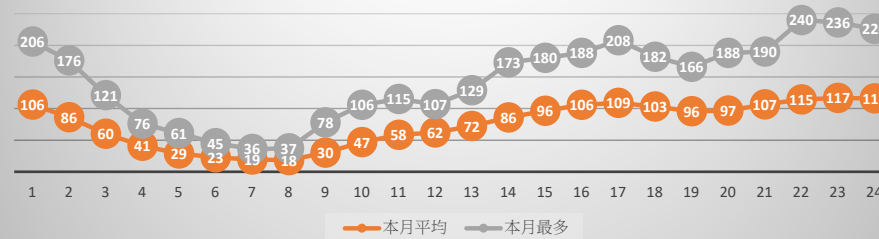

淡江軟體雲10708-10812尖峰離峰使用人次統計

尖峰離峰使用人次統計(總表)

108-12 月份尖峰離峰使用人次統計

		分時使用次數																							
項目	日期	1	2	3	4	5	6	7	8	9	10	11	12	13	14	15	16	17	18	19	20	21	22	23	24
總計		29,102	21,770	15,396	10,893	8,176	6,630	5,770	5,736	9,008	12,885	18,867	21,193	21,997	25,896	28,594	30,695	31,810	29,918	27,928	28,938	31,992	34,625	35,911	34,765
平均		60	45	32	22	17	14	12	12	19	26	39	44	45	53	59	63	65	61	57	59	66	71	74	71
最多		276	230	181	145	121	110	103	98	116	129	168	260	241	229	236	283	279	264	218	220	261	290	297	307
2018-08-01		21	16	15	12	5	4	5	6	11	17	25	35	30	27	36	36	31	30	30	23	26	24	26	26
2018-08-02		23	19	16	15	12	10	6	5	7	11	18	23	19	24	25	25	27	26	23	20	21	24	24	25
2018-08-03		25	23	17	13	9	7	7	5	6	10	14	12	12	17	17	19	19	14	10	8	15	12	9	16
2018-08-04		12	9	8	6	5	5	4	3	2	5	5	8	9	11	12	19	20	21	14	20	18	17	12	15
2018-08-05		19	12	7	6	5	4	4	6	4	4	3	6	8	7	7	9	14	12	11	16	11	13	14	14
2018-08-06		16	12	10	6	5	6	7	9	11	12	20	19	17	27	30	34	33	30	34	27	32	36	28	20
2018-08-07		15	13	8	9	6	5	4	6	9	15	26	34	48	36	32	34	39	30	22	22	21	21	19	20
2018-08-08		15	8	8	8	7	6	5	4	7	17	23	27	30	38	112	160	217	113	26	19	25	27	34	30
2018-08-09		25	12	9	6	7	5	3	5	13	23	23	21	29	28	30	35	36	33	34	29	27	25	29	21
2018-08-10		19	18	13	9	5	5	6	7	8	15	19	23	16	25	23	27	31	27	22	18	11	10	15	15
2018-08-11		12	5	3	2	2	1	2	2	2	5	8	7	10	11	16	20	19	15	14	17	18	16	14	12
2018-08-12		17	15	9	8	8	7	6	7	6	5	15	14	10	14	16	19	19	22	17	15	15	25	26	21
2018-08-13		13	13	8	5	5	6	5	7	11	17	25	28	25	28	29	31	23	30	27	17	18	21	29	25
2018-08-14		20	16	11	9	10	8	8	9	12	15	37	40	37	55	50	49	42	23	22	25	21	30	24	20
2018-08-15		20	9	14	8	6	5	2	4	7	14	23	25	20	27	25	34	44	34	22	22	25	22	31	33
2018-08-16		27	22	10	8	6	5	4	7	7	11	18	24	26	22	37	37	29	26	18	17	15	17	16	19
2018-08-17		16	16	19	16	8	11	13	11	9	6	14	18	23	33	27	26	28	24	18	15	11	17	17	22
2018-08-18		15	12	10	8	7	6	7	7	4	6	8	10	14	11	14	17	24	19	18	14	16	17	19	16
2018-08-19		12	12	10	7	4	4	1	2	2	7	6	8	14	8	13	17	16	16	13	14	16	20	23	23
2018-08-20		20	14	12	11	5	6	4	2	6	6	7	10	14	18	29	35	39	36	20	24	25	29	27	26
2018-08-21		20	14	8	8	5	2	4	3	8	10	17	16	21	31	41	50	50	44	27	24	21	24	23	31
2018-08-22		23	13	12	11	7	6	7	7	9	16	11	15	26	23	26	27	31	30	19	32	23	25	27	27
2018-08-23		24	20	14	12	11	15	15	14	11	16	15	17	15	22	23	25	25	23	15	11	11	14	16	15
2018-08-24		14	9	7	5	5	4	6	6	4	9	12	13	11	16	18	17	17	21	16	16	17	13	16	18
2018-08-25		15	13	8	6	5	5	5	5	4	5	8	7	7	7	11	12	16	14	15	16	20	19	19	21