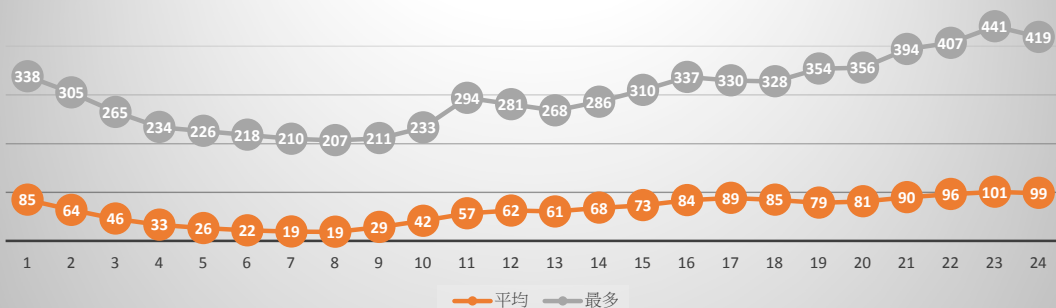

尖峰離峰使用人次統計(總表)

107-01月份尖峰離峰使用人次統計

項目	日期	分時使用次數																								
		1	2	3	4	5	6	7	8	9	10	11	12	13	14	15	16	17	18	19	20	21	22	23	24	
總計		28,281	21,328	15,329	11,148	8,815	7,311	6,497	6,262	9,601	13,866	18,901	20,867	20,229	22,803	24,484	27,991	29,602	28,287	26,253	27,175	30,049	32,194	33,724	32,914	
平均		85	64	46	33	26	22	19	19	29	42	57	62	61	68	73	84	89	85	79	81	90	96	101	99	
最多		338	305	265	234	226	218	210	207	211	233	294	281	268	286	310	337	330	328	354	356	394	407	441	419	
2017-01-01		42	38	24	16	8	5	3	5	5	14	24	39	42	55	73	96	96	105	101	108	120	135	139	142	
2017-01-02		106	75	52	44	27	20	17	14	13	32	57	98	128	152	199	222	258	257	212	250	291	352	349	313	
2017-01-03		239	206	133	91	69	69	60	55	64	73	87	94	97	129	199	231	168	171	206	228	394	407	441	419	
2017-01-04		308	234	176	135	109	84	75	71	202	179	158	130	148	190	167	163	179	177	152	207	322	288	259	269	
2017-01-05		241	203	157	116	89	75	63	57	71	85	104	98	111	108	126	132	170	161	129	115	120	133	112	98	
2017-01-06		106	82	65	44	39	36	30	30	32	33	45	48	51	54	63	83	57	49	48	63	53	57	58	62	
2017-01-07		70	46	39	36	29	24	16	12	11	13	30	43	36	40	56	64	70	74	70	67	62	54	53	55	
2017-01-08		56	45	24	18	11	6	7	6	4	7	9	11	17	21	31	47	56	49	45	53	59	66	56	53	
2017-01-09		47	36	25	17	15	12	7	10	13	23	32	32	41	37	35	41	40	39	38	46	59	54	47	46	
2017-01-10		44	30	26	14	10	7	7	5	7	20	27	21	36	47	79	91	61	48	30	40	49	43	55	52	
2017-01-11		45	35	24	24	18	14	19	20	25	29	49	47	48	58	55	43	45	37	42	48	71	55	52		
2017-01-12		42	39	31	21	18	17	20	19	19	38	50	47	45	51	57	65	66	60	50	43	31	42	49	42	
2017-01-13		37	34	27	24	23	21	20	19	19	24	32	39	34	30	33	36	39	28	52	35	28	25	28	29	
2017-01-14		15	14	13	5	3	2	1	2	4	7	15	15	12	13	17	23	22	24	22	28	30	33	26	33	
2017-01-15		25	25	17	16	14	15	7	9	10	11	12	11	16	23	20	21	31	42	42	27	35	48	41	44	
2017-02-16		31	18	11	7	8	6	4	5	6	53	62	38	25	39	67	40	105	109	93	65	51	67	69	64	
2017-02-17		57	46	39	31	29	28	28	29	72	93	71	43	41	148	130	113	126	58	45	42	41	52	57	53	
2017-02-18		48	44	39	40	36	34	35	34	31	38	42	44	128	71	55	64	56	64	61	47	36	33	44	38	
2017-02-19		37	31	21	14	11	10	10	11	11	9	14	20	26	29	33	43	38	45	33	29	43	53	56	55	
2017-02-20		43	36	17	16	12	10	11	12	11	26	27	37	46	41	44	43	90	96	106	82	59	72	78	76	
2017-02-21		61	45	31	25	19	18	13	11	16	27	191	170	128	96	62	68	74	166	83	59	71	62	66	68	
2017-02-22		53	43	28	22	20	16	15	13	66	81	141	117	90	51	46	46	65	73	154	157	97	77	93	90	
2017-02-23		87	70	59	57	52	51	25	24	23	84	88	90	65	67	41	88	114	112	74	62	67	69	70	65	
2017-02-24		60	49	37	30	27	25	25	23	63	88	64	48	39	136	88	142	158	124	156	149	137	130	116	113	
2017-02-25		109	99	64	49	47	18	9	8	10	8	15	21	27	28	37	49	48	52	52	50	53	51	48	60	
2017-02-26		51	28	19	11	8	7	4	4	5	4	7	16	25	33	50	48	51	47	45	54	55	53	53	48	
2017-02-27		34	28	23	16	15	11	11	11	11	8	10	13	16	23	30	32	37	42	34	37	36	38	43	49	47