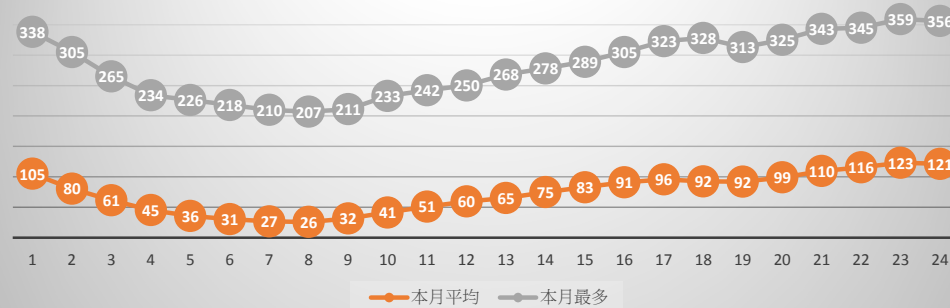

尖峰離峰使用人次統計(總表)

107-01月份尖峰離峰使用人次統計

項目	日期	分時使用次數																								
		1	2	3	4	5	6	7	8	9	10	11	12	13	14	15	16	17	18	19	20	21	22	23	24	
總計		28,281	21,328	15,329	11,148	8,815	7,311	6,497	6,262	9,601	13,866	18,901	20,867	20,229	22,803	24,484	27,991	29,602	28,287	26,253	27,175	30,049	32,194	33,724	32,914	
平均		85	64	46	33	26	22	19	19	29	42	57	62	61	68	73	84	89	85	79	81	90	96	101	99	
最多		338	305	265	234	226	218	210	207	211	233	294	281	268	286	310	337	330	328	354	356	394	407	441	419	
2017-01-01		42	38	24	16	8	5	3	5	5	14	24	39	42	55	73	96	96	105	101	108	120	135	139	142	
2017-01-02		106	75	52	44	27	20	17	14	13	32	57	98	128	152	199	222	258	257	212	250	291	352	349	313	
2017-01-03		239	206	133	91	69	69	60	55	64	73	87	94	97	129	199	231	168	171	206	228	394	407	441	419	
2017-01-04		308	234	176	135	109	84	75	71	202	179	158	130	148	190	167	163	179	177	152	207	322	288	259	269	
2017-01-05		241	203	157	116	89	75	63	57	71	85	104	98	111	108	126	132	170	161	129	115	120	133	112	98	
2017-01-06		106	82	65	44	39	36	30	30	32	33	45	48	51	54	63	83	57	49	48	63	53	57	58	62	
2017-01-07		70	46	39	36	29	24	16	12	11	13	30	43	36	40	56	64	70	74	70	67	62	54	53	55	
2017-01-08		56	45	24	18	11	6	7	6	4	7	9	11	17	21	31	47	56	49	45	53	59	66	56	53	
2017-01-09		47	36	25	17	15	12	7	10	13	23	32	32	41	37	35	41	40	39	38	46	59	54	47	46	
2017-01-10		44	30	26	14	10	7	7	5	7	20	27	21	36	47	79	91	61	48	30	40	49	43	55	52	
2017-01-11		45	35	24	24	18	14	19	20	25	29	49	47	48	58	55	43	45	37	42	48	71	55	52		
2017-01-12		42	39	31	21	18	17	20	19	19	38	50	47	45	51	57	65	66	60	50	43	31	42	49	42	
2017-01-13		37	34	27	24	23	21	20	19	19	24	32	39	34	30	33	36	39	28	52	35	28	25	28	29	
2017-01-14		15	14	13	5	3	2	1	2	4	7	15	15	12	13	17	23	22	24	22	28	30	33	26	33	
2017-01-15		25	25	17	16	14	15	7	9	10	11	12	11	16	23	20	21	31	42	42	27	35	48	41	44	
2017-02-16		31	18	11	7	8	6	4	5	6	53	62	38	25	39	67	40	105	109	93	65	51	67	69	64	
2017-02-17		57	46	39	31	29	28	28	29	72	93	71	43	41	148	130	113	126	58	45	42	41	52	57	53	
2017-02-18		48	44	39	40	36	34	35	34	31	38	42	44	128	71	55	64	56	64	61	47	36	33	44	38	
2017-02-19		37	31	21	14	11	10	10	11	11	9	14	20	26	29	33	43	38	45	33	29	43	53	56	55	
2017-02-20		43	36	17	16	12	10	11	12	11	26	27	37	46	41	44	43	90	96	106	82	59	72	78	76	
2017-02-21		61	45	31	25	19	18	13	11	16	27	191	170	128	96	62	68	74	166	83	59	71	62	66	68	
2017-02-22		53	43	28	22	20	16	15	13	66	81	141	117	90	51	46	46	65	73	154	157	97	77	93	90	
2017-02-23		87	70	59	57	52	51	25	24	23	84	88	90	65	67	41	88	114	112	74	62	67	69	70	65	
2017-02-24		60	49	37	30	27	25	25	23	63	88	64	48	39	136	88	142	158	124	156	149	137	130	116	113	
2017-02-25		109	99	64	49	47	18	9	8	10	8	15	21	27	28	37	49	48	52	52	50	53	51	48	60	
2017-02-26		51	28	19	11	8	7	4	4	5	4	7	16	25	33	50	48	51	47	45	54	55	53	53	48	
2017-02-27		34	28	23	16	15	11	11	11	11	8	10	13	16	23	30	32	37	42	34	37	36	38	43	49	47