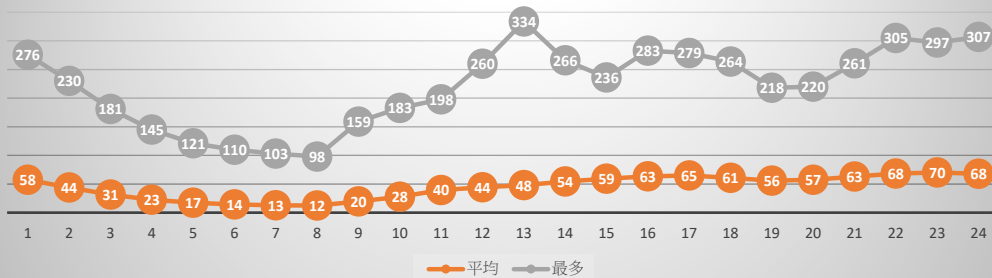

淡江軟體雲10708-10908尖峰離峰使用人次統計

尖峰離峰使用人次統計(總表)

109-08 月份尖峰離峰使用人次統計

項目	日期	分時使用次數																							
		1	2	3	4	5	6	7	8	9	10	11	12	13	14	15	16	17	18	19	20	21	22	23	24
總計		43,811	33,399	23,954	17,140	13,039	10,695	9,455	9,321	14,774	21,230	30,036	33,631	36,379	41,442	44,969	48,146	49,467	46,098	42,543	43,672	47,839	51,876	53,374	51,758
平均		58	44	31	23	17	14	13	12	20	28	44	48	54	59	63	65	61	56	57	63	68	70	68	
最多		276	230	181	145	121	110	103	98	159	183	198	260	334	266	236	283	279	264	218	220	261	305	297	307
2018-08-01		21	16	15	12	5	4	5	6	11	17	25	35	30	27	36	36	31	30	30	23	26	24	26	26
2018-08-02		23	19	16	15	12	10	6	5	7	11	18	23	19	24	25	25	27	26	23	20	21	24	24	25
2018-08-03		25	23	17	13	9	7	7	5	6	10	14	12	12	17	17	19	19	14	10	8	15	12	9	16
2018-08-04		12	9	8	6	5	5	4	3	2	5	5	8	9	11	12	19	20	21	14	20	18	17	12	15
2018-08-05		19	12	7	6	5	4	4	6	4	4	3	6	8	7	7	9	14	12	11	16	11	13	14	14
2018-08-06		16	12	10	6	5	6	7	9	11	12	20	19	17	27	30	34	33	30	34	27	32	36	28	20
2018-08-07		15	13	8	9	6	5	4	6	9	15	26	34	48	36	32	34	39	30	22	22	21	21	19	20
2018-08-08		15	8	8	8	7	6	5	4	7	17	23	27	30	38	112	160	217	113	26	19	25	27	34	30
2018-08-09		25	12	9	6	7	5	3	5	13	23	23	21	29	28	30	35	36	33	34	29	27	25	29	21
2018-08-10		19	18	13	9	5	5	6	7	8	15	19	23	16	25	23	27	31	27	22	18	11	10	15	15
2018-08-11		12	5	3	2	2	1	2	2	2	5	8	7	10	11	16	20	19	15	14	17	18	16	14	12
2018-08-12		17	15	9	8	8	7	6	7	6	5	15	14	10	14	16	19	19	22	17	15	15	25	26	21
2018-08-13		13	13	8	5	5	6	5	7	11	17	25	28	25	28	29	31	23	30	27	17	18	21	29	25
2018-08-14		20	16	11	9	10	8	8	9	12	15	37	40	37	55	50	49	42	23	22	25	21	30	24	20
2018-08-15		20	9	14	8	6	5	2	4	7	14	23	25	20	27	25	34	44	34	22	22	25	22	31	33
2018-08-16		27	22	10	8	6	5	4	7	7	11	18	24	26	22	37	37	29	26	18	17	15	17	16	19
2018-08-17		16	16	19	16	8	11	13	11	9	6	14	18	23	33	27	26	28	24	18	15	11	17	17	22
2018-08-18		15	12	10	8	7	6	7	7	4	6	8	10	14	11	14	17	24	19	18	14	16	17	19	16
2018-08-19		12	12	10	7	4	4	1	2	2	7	6	8	14	8	13	17	16	16	13	14	16	20	23	23
2018-08-20		20	14	12	11	5	6	4	2	6	6	7	10	14	18	29	35	39	36	20	24	25	29	27	26
2018-08-21		20	14	8	8	5	2	4	3	8	10	17	16	21	31	41	50	50	44	27	24	21	24	23	31
2018-08-22		23	13	12	11	7	6	7	7	9	16	11	15	26	23	26	27	31	30	19	32	23	25	27	27
2018-08-23		24	20	14	12	11	15	15	14	11	16	15	17	15	22	23	25	25	23	15	11	11	14	16	15
2018-08-24		14	9	7	5	5	4	6	6	4	9	12	13	11	16	18	17	17	21	16	16	17	13	16	18
2018-08-25		15	13	8	6	5	5	5	5	4	5	8	7	7	7	11	12	16	14	15	16	20	19	19	21