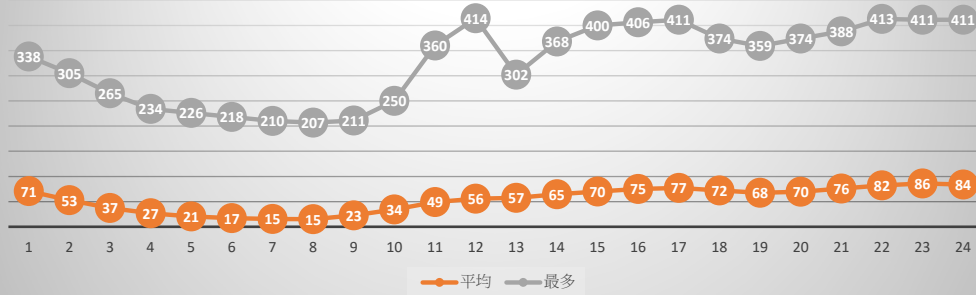

淡江軟體雲10608-10801尖峰離峰使用人次統計

尖峰離峰使用人次統計(總表)

108-01 月份尖峰離峰使用人次統計

項目	日期	分時使用次數																							
		1	2	3	4	5	6	7	8	9	10	11	12	13	14	15	16	17	18	19	20	21	22	23	24
總計		38,840	29,013	20,575	14,674	11,301	9,388	8,397	8,293	12,445	18,824	27,008	30,680	31,508	35,474	38,446	41,298	42,282	39,622	37,128	38,252	41,775	45,216	47,230	46,149
平均		71	53	37	27	21	17	15	15	23	34	49	56	57	65	70	75	77	72	68	70	76	82	86	84
最多		338	305	265	234	226	218	210	207	211	250	360	414	302	368	400	406	411	374	359	374	388	413	411	411
2017-08-01		19	12	7	9	8	4	4	3	7	8	11	17	16	18	32	26	23	25	22	17	20	24	29	29
2017-08-02		22	20	22	20	16	17	15	16	8	16	17	20	18	27	22	24	25	21	19	22	26	21	21	23
2017-08-03		21	16	14	11	11	9	10	11	11	10	15	24	27	24	23	22	32	24	18	18	23	29	31	25
2017-08-04		24	15	11	10	7	7	6	6	7	8	14	17	19	15	23	28	28	23	20	26	22	23	26	31
2017-08-05		23	15	10	6	5	4	3	4	4	6	10	9	9	8	7	14	12	11	9	10	14	14	18	13
2017-08-06		9	8	6	4	3	2	3	3	3	1	5	10	11	13	15	14	14	18	19	16	18	15	20	24
2017-08-07		25	20	16	11	10	8	10	9	13	17	24	39	41	34	38	33	29	26	19	17	16	15	17	22
2017-08-08		20	11	8	6	5	6	6	11	8	11	18	26	33	25	23	26	29	25	20	22	23	24	30	28
2017-08-09		22	13	11	9	13	15	15	14	19	35	44	45	48	170	131	77	70	66	59	64	55	63	60	58
2017-08-10		55	37	24	20	23	20	16	16	22	26	28	41	51	43	45	45	50	40	34	36	43	40	38	21
2017-08-11		17	16	23	17	15	15	13	13	16	18	21	21	34	28	45	36	29	26	27	28	31	34	40	30
2017-08-12		26	16	11	8	8	16	15	13	14	12	15	19	23	23	35	47	34	27	27	24	26	32	41	35
2017-08-13		25	13	9	8	6	5	5	5	5	5	7	11	28	27	24	27	23	26	31	27	31	34	32	35
2017-08-14		25	18	12	7	8	6	5	3	5	11	15	25	24	24	35	28	38	31	29	30	31	36	33	28
2017-08-15		26	16	14	10	8	5	5	6	7	12	19	25	21	32	36	45	42	42	40	28	25	24	26	30
2017-08-16		28	21	19	13	11	21	19	18	22	27	40	121	124	128	140	147	145	148	139	142	135	144	141	142
2017-08-17		132	132	130	120	120	124	126	122	125	133	137	143	146	159	147	162	155	153	146	142	139	135	141	141
2017-08-18		105	114	122	127	118	121	120	120	119	125	126	124	130	122	130	131	130	78	28	26	27	27	29	28
2017-08-19		23	17	17	21	14	15	11	13	15	18	21	18	18	22	18	17	13	23	23	25	31	31	31	
2017-08-20		30	19	15	14	16	5	5	18	14	16	16	19	25	31	33	44	41	42	35	28	28	34	43	39
2017-08-21		29	32	24	21	19	16	13	14	28	23	27	34	36	39	40	39	43	34	35	31	33	34	38	33
2017-08-22		33	26	19	8	9	7	9	8	13	25	28	34	27	31	45	40	44	34	34	29	33	40	40	39
2017-08-23		38	37	28	22	18	15	18	16	19	22	47	41	35	32	34	37	36	38	41	48	44	38	40	37
2017-08-24		33	25	19	15	22	18	19	14	18	25	20	21	28	24	35	44	47	43	37	40	44	44	42	38
2017-08-25		34	24	16	11	9	4	3	6	8	11	12	14	22	19	20	20	28	24	21	24	27	24	25	21
2017-08-26		16	16	13	8	5	4	13	11	12	13	21	27	23	27	31	36	27	14	13	18	17	20	22	