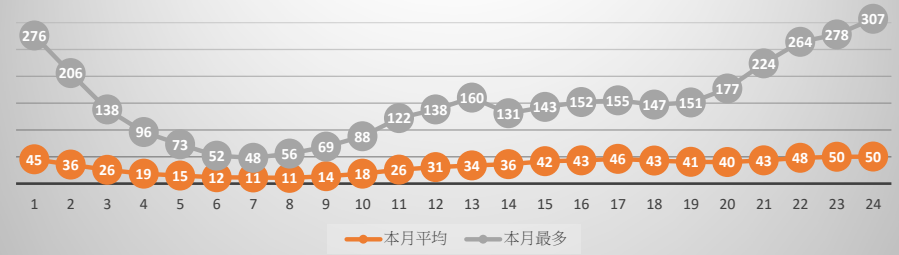

淡江軟體雲10608-10801尖峰離峰使用人次統計

尖峰離峰使用人次統計(總表)

108-01 月份尖峰離峰使用人次統計

項目	日期	分時使用次數																							
		1	2	3	4	5	6	7	8	9	10	11	12	13	14	15	16	17	18	19	20	21	22	23	24
總計		38,840	29,013	20,575	14,674	11,301	9,388	8,397	8,293	12,445	18,824	27,008	30,680	31,508	35,474	38,446	41,298	42,282	39,622	37,128	38,252	41,775	45,216	47,230	46,149
平均		71	53	37	27	21	17	15	15	23	34	49	56	57	65	70	75	77	72	68	70	76	82	86	84
最多		338	305	265	234	226	218	210	207	211	250	360	414	302	368	400	406	411	374	359	374	388	413	411	411
2017-08-01		19	12	7	9	8	4	4	3	7	8	11	17	16	18	32	26	23	25	22	17	20	24	29	29
2017-08-02		22	20	22	20	16	17	15	16	8	16	17	20	18	27	22	24	25	21	19	22	26	21	21	23
2017-08-03		21	16	14	11	11	9	10	11	11	10	15	24	27	24	23	22	32	24	18	18	23	29	31	25
2017-08-04		24	15	11	10	7	7	6	6	7	8	14	17	19	15	23	28	28	23	20	26	22	23	26	31
2017-08-05		23	15	10	6	5	4	3	4	4	6	10	9	9	8	7	14	12	11	9	10	14	14	18	13
2017-08-06		9	8	6	4	3	2	3	3	3	1	5	10	11	13	15	14	14	18	19	16	18	15	20	24
2017-08-07		25	20	16	11	10	8	10	9	13	17	24	39	41	34	38	33	29	26	19	17	16	15	17	22
2017-08-08		20	11	8	6	5	6	6	11	8	11	18	26	33	25	23	26	29	25	20	22	23	24	30	28
2017-08-09		22	13	11	9	13	15	15	14	19	35	44	45	48	170	131	77	70	66	59	64	55	63	60	58
2017-08-10		55	37	24	20	23	20	16	16	22	26	28	41	51	43	45	45	50	40	34	36	43	40	38	21
2017-08-11		17	16	23	17	15	15	13	13	16	18	21	21	34	28	45	36	29	26	27	28	31	34	40	30
2017-08-12		26	16	11	8	8	16	15	13	14	12	15	19	23	23	35	47	34	27	27	24	26	32	41	35
2017-08-13		25	13	9	8	6	5	5	5	5	5	7	11	28	27	24	27	23	26	31	27	31	34	32	35
2017-08-14		25	18	12	7	8	6	5	3	5	11	15	25	24	24	35	28	38	31	29	30	31	36	33	28
2017-08-15		26	16	14	10	8	5	5	6	7	12	19	25	21	32	36	45	42	42	40	28	25	24	26	30
2017-08-16		28	21	19	13	11	21	19	18	22	27	40	121	124	128	140	147	145	148	139	142	135	144	141	142
2017-08-17		132	132	130	120	120	124	126	122	125	133	137	143	146	159	147	162	155	153	146	142	139	135	141	141
2017-08-18		105	114	122	127	118	121	120	120	119	125	126	124	130	122	130	131	130	78	28	26	27	27	29	28
2017-08-19		23	17	17	21	14	15	11	13	15	18	21	18	18	22	18	17	13	23	23	25	31	31	31	
2017-08-20		30	19	15	14	16	5	5	18	14	16	16	19	25	31	33	44	41	42	35	28	28	34	43	39
2017-08-21		29	32	24	21	19	16	13	14	28	23	27	34	36	39	40	39	43	34	35	31	33	34	38	33
2017-08-22		33	26	19	8	9	7	9	8	13	25	28	34	27	31	45	40	44	34	34	29	33	40	40	39
2017-08-23		38	37	28	22	18	15	18	16	19	22	47	41	35	32	34	37	36	38	41	48	44	38	40	37
2017-08-24		33	25	19	15	22	18	19	14	18	25	20	21	28	24	35	44	47	43	37	40	44	44	42	38
2017-08-25		34	24	16	11	9	4	3	6	8	11	12	14	22	19	20	20	28	24	21	24	27	24	25	21
2017-08-26		16	16	13	8	5	4	13	11	12	13	21	27	23	27	31	36	27	14	13	18	17	20	22	