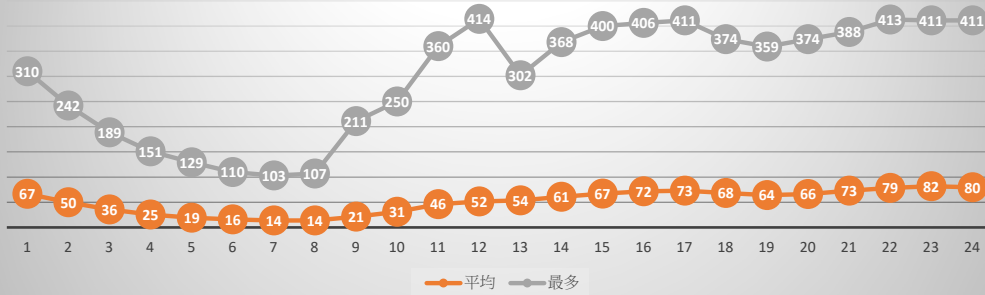

淡江軟體雲10701-10808尖峰離峰使用人次統計

尖峰離峰使用人次統計(總表)

108-08 月份尖峰離峰使用人次統計

		分時使用次數																							
項目	日期	1	2	3	4	5	6	7	8	9	10	11	12	13	14	15	16	17	18	19	20	21	22	23	24
總計		40,488	30,346	21,730	15,456	11,647	9,549	8,398	8,331	12,993	18,966	28,067	31,372	32,490	36,883	40,766	43,636	44,467	41,492	39,015	40,192	44,305	47,805	49,720	48,401
平均		67	50	36	25	19	16	14	14	21	31	46	52	54	61	67	72	73	68	64	66	73	79	82	80
最多		310	242	189	151	129	110	103	107	211	250	360	414	302	368	400	406	411	374	359	374	388	413	411	411
	2018-01-01	3	45	34	24	15	6	6	5	10	13	16	30	38	55	77	93	98	106	103	126	158	170	200	206
	2018-01-02	169	126	83	54	39	34	27	23	32	47	65	86	98	120	135	141	160	148	166	198	231	262	270	289
	2018-01-03	254	205	146	101	71	61	51	52	65	84	126	141	129	140	147	156	139	127	132	159	188	209	226	220
	2018-01-04	198	152	101	79	51	44	34	40	44	54	65	108	86	99	111	136	216	215	249	325	343	345	359	356
	2018-01-05	308	205	165	94	88	68	70	107	211	233	242	250	268	278	289	305	323	328	313	320	325	340	346	340
	2018-01-06	234	107	71	51	34	29	20	17	22	46	63	88	110	129	158	192	196	192	190	192	218	218	216	206
	2018-01-07	185	143	105	79	60	44	39	32	30	41	73	99	122	160	205	223	259	259	233	243	281	286	325	303
	2018-01-08	263	201	161	109	83	70	60	52	74	76	103	108	118	156	151	149	155	150	194	218	239	238	259	265
	2018-01-09	226	166	124	76	59	42	42	35	45	68	87	102	103	128	142	154	143	146	175	201	245	264	264	273
	2018-01-10	239	191	144	103	80	71	48	46	54	61	79	77	95	103	111	153	160	161	176	202	235	250	267	287
	2018-01-11	248	182	127	87	57	48	48	51	64	75	107	107	129	136	141	142	180	184	140	113	139	150	176	164
	2018-01-12	136	120	98	66	50	42	31	29	44	59	56	58	71	72	67	74	67	55	50	44	52	54	59	52
	2018-01-13	46	36	25	20	15	11	9	12	17	16	20	29	26	36	50	59	52	50	46	48	50	57	61	53
	2018-01-14	53	38	33	22	15	14	10	10	11	16	22	25	20	31	49	60	61	58	59	60	65	71	79	73
	2018-01-15	73	57	46	31	24	20	18	19	22	37	38	39	43	42	44	50	53	46	44	44	49	55	58	62
	2018-01-16	49	44	34	25	23	19	16	19	24	21	28	38	55	79	60	65	65	62	65	61	63	58	64	55
	2018-01-17	51	35	29	28	24	21	18	22	28	30	30	46	47	43	52	52	55	49	53	45	51	69	73	68
	2018-01-18	57	42	36	30	25	20	18	19	17	33	33	41	35	43	50	56	52	55	39	35	43	48	50	40
	2018-01-19	36	31	27	19	16	15	16	14	14	23	30	31	37	41	48	45	43	38	33	34	35	27	27	30
	2018-01-20	25	22	18	13	7	5	5	7	10	10	16	15	21	29	27	37	35	24	26	23	20	24	33	40
	2018-01-21	35	32	24	14	15	12	13	10	11	11	16	21	22	28	34	34	37	32	32	36	38	54	51	40
	2018-01-22	33	24	20	20	20	14	13	10	11	27	37	44	67	57	58	50	50	41	36	37	25	28	32	34
	2018-01-23	28	19	20	16	9	7	7	7	20	29	37	49	54	56	65	61	68	58	54	50	51	44	69	59
	2018-01-24	46	43	33	23	12	10	10	11	23	30	37	39	44	40	52	54	43	39	35	37	47	46	45	39
	2018-01-25	34	28	24	23	21	24	19	16	22	36	36	44	48	58	59	74	64	56	43	50	38	34	35	32
	2018-01-26	28	28	28	13	21	18	11	11	21	33	40	49	44	52	57	57	59	47	36	38	43	40	26	32