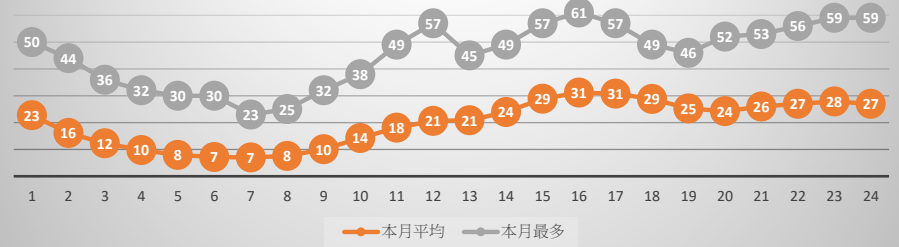

淡江軟體雲10701-10808尖峰離峰使用人次統計

尖峰離峰使用人次統計(總表)

108-08 月份尖峰離峰使用人次統計

		分時使用次數																							
項目	日期	1	2	3	4	5	6	7	8	9	10	11	12	13	14	15	16	17	18	19	20	21	22	23	24
總計		40,488	30,346	21,730	15,456	11,647	9,549	8,398	8,331	12,993	18,966	28,067	31,372	32,490	36,883	40,766	43,636	44,467	41,492	39,015	40,192	44,305	47,805	49,720	48,401
平均		67	50	36	25	19	16	14	14	21	31	46	52	54	61	67	72	73	68	64	66	73	79	82	80
最多		310	242	189	151	129	110	103	107	211	250	360	414	302	368	400	406	411	374	359	374	388	413	411	411
	2018-01-01	3	45	34	24	15	6	6	5	10	13	16	30	38	55	77	93	98	106	103	126	158	170	200	206
	2018-01-02	169	126	83	54	39	34	27	23	32	47	65	86	98	120	135	141	160	148	166	198	231	262	270	289
	2018-01-03	254	205	146	101	71	61	51	52	65	84	126	141	129	140	147	156	139	127	132	159	188	209	226	220
	2018-01-04	198	152	101	79	51	44	34	40	44	54	65	108	86	99	111	136	216	215	249	325	343	345	359	356
	2018-01-05	308	205	165	94	88	68	70	107	211	233	242	250	268	278	289	305	323	328	313	320	325	340	346	340
	2018-01-06	234	107	71	51	34	29	20	17	22	46	63	88	110	129	158	192	196	192	190	192	218	218	216	206
	2018-01-07	185	143	105	79	60	44	39	32	30	41	73	99	122	160	205	223	259	259	233	243	281	286	325	303
	2018-01-08	263	201	161	109	83	70	60	52	74	76	103	108	118	156	151	149	155	150	194	218	239	238	259	265
	2018-01-09	226	166	124	76	59	42	42	35	45	68	87	102	103	128	142	154	143	146	175	201	245	264	264	273
	2018-01-10	239	191	144	103	80	71	48	46	54	61	79	77	95	103	111	153	160	161	176	202	235	250	267	287
	2018-01-11	248	182	127	87	57	48	48	51	64	75	107	107	129	136	141	142	180	184	140	113	139	150	176	164
	2018-01-12	136	120	98	66	50	42	31	29	44	59	56	58	71	72	67	74	67	55	50	44	52	54	59	52
	2018-01-13	46	36	25	20	15	11	9	12	17	16	20	29	26	36	50	59	52	50	46	48	50	57	61	53
	2018-01-14	53	38	33	22	15	14	10	10	11	16	22	25	20	31	49	60	61	58	59	60	65	71	79	73
	2018-01-15	73	57	46	31	24	20	18	19	22	37	38	39	43	42	44	50	53	46	44	44	49	55	58	62
	2018-01-16	49	44	34	25	23	19	16	19	24	21	28	38	55	79	60	65	65	62	65	61	63	58	64	55
	2018-01-17	51	35	29	28	24	21	18	22	28	30	30	46	47	43	52	52	55	49	53	45	51	69	73	68
	2018-01-18	57	42	36	30	25	20	18	19	17	33	33	41	35	43	50	56	52	55	39	35	43	48	50	40
	2018-01-19	36	31	27	19	16	15	16	14	14	23	30	31	37	41	48	45	43	38	33	34	35	27	27	30
	2018-01-20	25	22	18	13	7	5	5	7	10	10	16	15	21	29	27	37	35	24	26	23	20	24	33	40
	2018-01-21	35	32	24	14	15	12	13	10	11	11	16	21	22	28	34	34	37	32	32	36	38	54	51	40
	2018-01-22	33	24	20	20	20	14	13	10	11	27	37	44	67	57	58	50	50	41	36	37	25	28	32	34
	2018-01-23	28	19	20	16	9	7	7	7	20	29	37	49	54	56	65	61	68	58	54	50	51	44	69	59
	2018-01-24	46	43	33	23	12	10	10	11	23	30	37	39	44	40	52	54	43	39	35	37	47	46	45	39
	2018-01-25	34	28	24	23	21	24	19	16	22	36	36	44	48	58	59	74	64	56	43	50	38	34	35	32
	2018-01-26	28	28	28	13	21	18	11	11	21	33	40	49	44	52	57	57	59	47	36	38	43	40	26	32