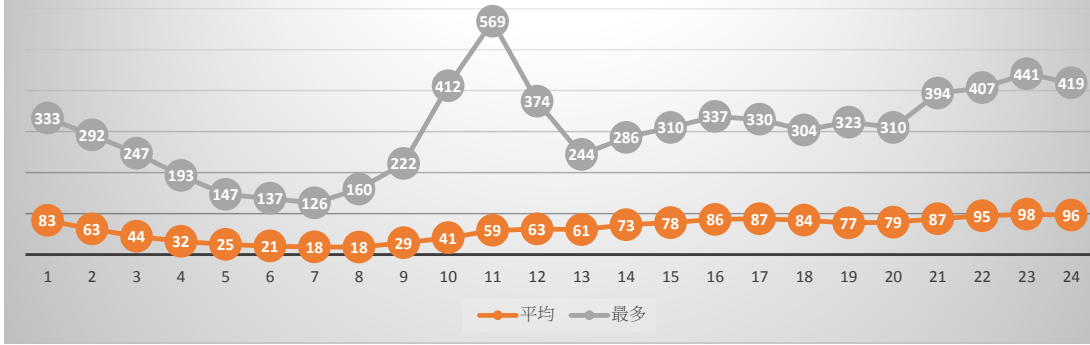

淡江軟體雲10501-10609峰離峰使用人次統計

尖峰離峰使用人次統計(尖峰月份總表)

106-09月份尖峰離峰使用人次統計

項目	日期	分時使用次數																							
		1	2	3	4	5	6	7	8	9	10	11	12	13	14	15	16	17	18	19	20	21	22	23	24
總計		39,022	29,430	20,892	15,212	11,626	9,668	8,617	8,524	13,451	19,117	27,557	29,258	28,287	33,948	36,418	40,017	40,871	39,138	36,311	36,993	40,935	44,441	46,190	45,280
平均		83	63	44	32	25	21	18	18	29	41	59	63	61	73	78	86	87	84	77	79	87	95	98	96
最多		333	292	247	193	147	137	126	160	222	412	569	374	244	286	310	337	330	304	323	310	394	407	441	419
2016-01-01		18	18	12	8	3	3	2	4	6	14	21	19	34	49	50	68	73	75	80	69	73	97	121	104
2016-01-02		75	65	41	31	27	22	18	19	16	20	32	79	85	99	124	132	150	151	122	121	123	124	144	131
2016-01-03		109	98	67	43	24	20	16	13	11	25	45	70	80	116	140	174	180	206	195	219	235	285	326	314
2016-01-04		229	195	137	91	63	43	32	33	46	69	98	130	137	157	154	165	181	184	187	175	195	256	257	236
2016-01-05		175	135	99	62	50	36	32	33	30	52	69	75	97	95	118	134	156	211	198	217	267	359	359	338
2016-01-06		289	209	149	98	80	63	60	60	63	92	113	133	167	158	138	161	181	147	138	152	171	184	227	220
2016-01-07		192	145	108	75	59	35	29	29	31	40	67	79	102	174	154	105	99	102	152	180	187	150	148	163
2016-01-08		144	116	83	57	37	30	20	16	23	27	48	83	77	80	69	84	81	65	60	58	57	55	47	46
2016-01-09		35	34	27	21	13	12	9	10	12	12	29	29	32	37	47	43	50	45	47	57	56	54	50	52
2016-01-10		47	28	13	7	2	2	1	2	7	10	19	30	27	33	57	74	73	67	59	65	62	68	67	75
2016-01-11		72	56	47	35	29	20	16	18	16	16	42	46	49	48	44	57	65	66	59	73	71	68	73	68
2016-01-12		57	35	26	26	26	20	21	19	21	19	20	32	26	31	43	36	57	61	39	46	47	58	61	56
2016-01-13		56	44	34	21	19	19	16	13	18	23	27	27	44	64	65	70	92	76	49	44	49	49	53	51
2016-01-14		51	40	27	26	19	15	6	8	10	20	29	37	29	42	42	46	57	50	61	55	47	29	38	41
2016-01-15		28	26	13	9	4	4	3	4	13	14	21	31	28	31	29	36	38	36	31	25	28	28	19	21
2016-03-01		56	32	22	19	13	10	6	10	14	32	203	97	87	139	100	73	53	44	61	59	71	76	95	90
2016-03-02		75	45	31	20	21	19	11	8	15	17	31	36	37	32	52	63	57	63	99	72	91	116	127	115
2016-03-03		95	59	39	21	18	14	11	15	19	30	42	57	54	73	76	72	60	129	113	86	99	96	99	103
2016-03-04		72	45	28	21	16	12	9	11	19	26	31	27	38	37	35	43	48	40	36	28	43	48	41	38
2016-03-05		31	24	19	13	10	8	8	8	10	13	21	26	24	33	43	53	50	41	36	38	35	43	42	33
2016-03-06		34	27	21	17	13	14	11	10	8	12	19	28	36	33	54	45	49	47	39	41	50	54	67	75
2016-03-07		54	38	20	18	13	12	10	7	7	26	40	53	46	46	49	48	58	47	34	48	67	90	78	80
2016-03-08		53	44	29	14	9	9	10	5	15	22	94	89	68	117	111	73	42	61	74	109	83	90	103	86
2016-03-09		75	51	30	21	17	10	9	9	15	18	37	39	38	42	35	48	58	54	81	82	85	98	109	111
2016-03-10		85	55	32	16	10	7	5	4	21	34	31	38	51	134	100	87	71	208	209	79	74	112	109	100
2016-03-11		85	61	32	23	11	8	9	14	22	38	39	49	40	33	33	42	39	31	34	58	105	71	59	47
2016-03-12		35	27	20	15	12	11	10	8	7	9	13	23	24	32	36	52	42	53	49	39	52	59	56	55