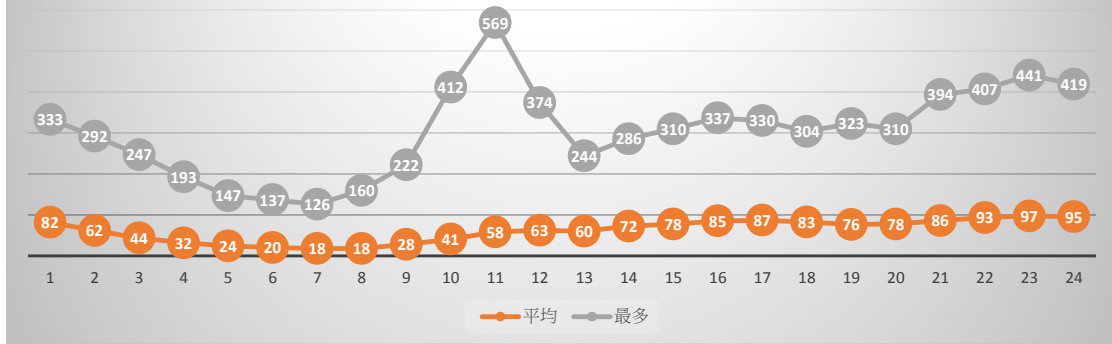

淡江軟體雲10501-10610峰離峰使用人次統計

尖峰離峰使用人次統計(尖峰月份總表)

106-10月份尖峰離峰使用人次統計

項目	日期	分時使用次數																							
		1	2	3	4	5	6	7	8	9	10	11	12	13	14	15	16	17	18	19	20	21	22	23	24
總計		41,061	30,945	21,874	15,848	12,115	10,071	8,982	8,879	14,185	20,396	29,103	31,200	29,987	36,123	38,740	42,626	43,389	41,361	38,238	38,961	43,137	46,826	48,768	47,797
平均		82	62	44	32	24	20	18	18	28	41	58	63	60	72	78	85	87	83	76	78	86	93	97	95
最多		333	292	247	193	147	137	126	160	222	412	569	374	244	286	310	337	330	304	323	310	394	407	441	419
2016-01-01		18	18	12	8	3	3	2	4	6	14	21	19	34	49	50	68	73	75	80	69	73	97	121	104
2016-01-02		75	65	41	31	27	22	18	19	16	20	32	79	85	99	124	132	150	151	122	121	123	124	144	131
2016-01-03		109	98	67	43	24	20	16	13	11	25	45	70	80	116	140	174	180	206	195	219	235	285	326	314
2016-01-04		229	195	137	91	63	43	32	33	46	69	98	130	137	157	154	165	181	184	187	175	195	256	257	236
2016-01-05		175	135	99	62	50	36	32	33	30	52	69	75	97	95	118	134	156	211	198	217	267	359	359	338
2016-01-06		289	209	149	98	80	63	60	60	63	92	113	133	167	158	138	161	181	147	138	152	171	184	227	220
2016-01-07		192	145	108	75	59	35	29	29	31	40	67	79	102	174	154	105	99	102	152	180	187	150	148	163
2016-01-08		144	116	83	57	37	30	20	16	23	27	48	83	77	80	69	84	81	65	60	58	57	55	47	46
2016-01-09		35	34	27	21	13	12	9	10	12	12	29	29	32	37	47	43	50	45	47	57	56	54	50	52
2016-01-10		47	28	13	7	2	2	1	2	7	10	19	30	27	33	57	74	73	67	59	65	62	68	67	75
2016-01-11		72	56	47	35	29	20	16	18	16	16	42	46	49	48	44	57	65	66	59	73	71	68	73	68
2016-01-12		57	35	26	26	26	20	21	21	19	21	20	32	26	31	43	36	57	61	39	46	47	58	61	56
2016-01-13		56	44	34	21	19	19	16	13	18	23	27	27	44	64	65	70	92	76	49	44	49	49	53	51
2016-01-14		51	40	27	26	19	15	6	8	10	20	29	37	29	42	42	46	57	50	61	55	47	29	38	41
2016-01-15		28	26	13	9	4	4	3	4	13	14	21	31	28	31	29	36	38	36	31	25	28	28	19	21
2016-03-01		56	32	22	19	13	10	6	10	14	32	203	97	87	139	100	73	53	44	61	59	71	76	95	90
2016-03-02		75	45	31	20	21	19	11	8	15	17	31	36	37	32	52	63	57	63	99	72	91	116	127	115
2016-03-03		95	59	39	21	18	14	11	15	19	30	42	57	54	73	76	72	60	129	113	86	99	96	99	103
2016-03-04		72	45	28	21	16	12	9	11	19	26	31	27	38	37	35	43	48	40	36	28	43	48	41	38
2016-03-05		31	24	19	13	10	8	8	8	10	13	21	26	24	33	43	53	50	41	36	38	35	43	42	33
2016-03-06		34	27	21	17	13	14	11	10	8	12	19	28	36	33	54	45	49	47	39	41	50	54	67	75
2016-03-07		54	38	20	18	13	12	10	7	7	26	40	53	46	46	49	48	58	47	34	48	67	90	78	80
2016-03-08		53	44	29	14	9	9	10	5	15	22	94	89	68	117	111	73	42	61	74	109	83	90	103	86
2016-03-09		75	51	30	21	17	10	9	9	15	18	37	39	38	42	35	48	58	54	81	82	85	98	109	111
2016-03-10		85	55	32	16	10	7	5	4	21	34	31	38	51	134	100	87	71	208	209	79	74	112	109	100
2016-03-11		85	61	32	23	11	8	9	14	22	38	39	49	40	33	33	42	39	31	34	58	105	71	59	47
2016-03-12		35	27	20	15	12	11	10	8	7	9	13	23	24	32	36	52	42	53	49	39	52	59	56	55