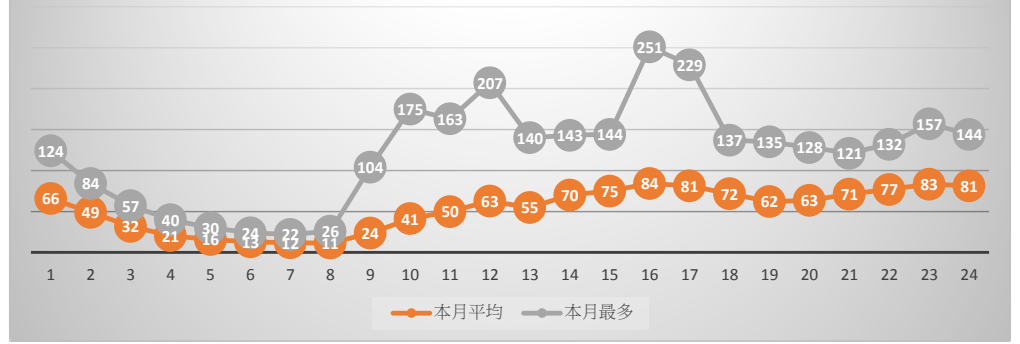

淡江軟體雲10501-10610峰離峰使用人次統計

尖峰離峰使用人次統計(尖峰月份總表)

106-10月份尖峰離峰使用人次統計

項目	日期	分時使用次數																							
		1	2	3	4	5	6	7	8	9	10	11	12	13	14	15	16	17	18	19	20	21	22	23	24
總計		41,061	30,945	21,874	15,848	12,115	10,071	8,982	8,879	14,185	20,396	29,103	31,200	29,987	36,123	38,740	42,626	43,389	41,361	38,238	38,961	43,137	46,826	48,768	47,797
平均		82	62	44	32	24	20	18	18	28	41	58	63	60	72	78	85	87	83	76	78	86	93	97	95
最多		333	292	247	193	147	137	126	160	222	412	569	374	244	286	310	337	330	304	323	310	394	407	441	419
2016-01-01		18	18	12	8	3	3	2	4	6	14	21	19	34	49	50	68	73	75	80	69	73	97	121	104
2016-01-02		75	65	41	31	27	22	18	19	16	20	32	79	85	99	124	132	150	151	122	121	123	124	144	131
2016-01-03		109	98	67	43	24	20	16	13	11	25	45	70	80	116	140	174	180	206	195	219	235	285	326	314
2016-01-04		229	195	137	91	63	43	32	33	46	69	98	130	137	157	154	165	181	184	187	175	195	256	257	236
2016-01-05		175	135	99	62	50	36	32	33	30	52	69	75	97	95	118	134	156	211	198	217	267	359	359	338
2016-01-06		289	209	149	98	80	63	60	60	63	92	113	133	167	158	138	161	181	147	138	152	171	184	227	220
2016-01-07		192	145	108	75	59	35	29	29	31	40	67	79	102	174	154	105	99	102	152	180	187	150	148	163
2016-01-08		144	116	83	57	37	30	20	16	23	27	48	83	77	80	69	84	81	65	60	58	57	55	47	46
2016-01-09		35	34	27	21	13	12	9	10	12	12	29	29	32	37	47	43	50	45	47	57	56	54	50	52
2016-01-10		47	28	13	7	2	2	1	2	7	10	19	30	27	33	57	74	73	67	59	65	62	68	67	75
2016-01-11		72	56	47	35	29	20	16	18	16	16	42	46	49	48	44	57	65	66	59	73	71	68	73	68
2016-01-12		57	35	26	26	26	20	21	21	19	21	20	32	26	31	43	36	57	61	39	46	47	58	61	56
2016-01-13		56	44	34	21	19	19	16	13	18	23	27	27	44	64	65	70	92	76	49	44	49	49	53	51
2016-01-14		51	40	27	26	19	15	6	8	10	20	29	37	29	42	42	46	57	50	61	55	47	29	38	41
2016-01-15		28	26	13	9	4	4	3	4	13	14	21	31	28	31	29	36	38	36	31	25	28	28	19	21
2016-03-01		56	32	22	19	13	10	6	10	14	32	203	97	87	139	100	73	53	44	61	59	71	76	95	90
2016-03-02		75	45	31	20	21	19	11	8	15	17	31	36	37	32	52	63	57	63	99	72	91	116	127	115
2016-03-03		95	59	39	21	18	14	11	15	19	30	42	57	54	73	76	72	60	129	113	86	99	96	99	103
2016-03-04		72	45	28	21	16	12	9	11	19	26	31	27	38	37	35	43	48	40	36	28	43	48	41	38
2016-03-05		31	24	19	13	10	8	8	8	10	13	21	26	24	33	43	53	50	41	36	38	35	43	42	33
2016-03-06		34	27	21	17	13	14	11	10	8	12	19	28	36	33	54	45	49	47	39	41	50	54	67	75
2016-03-07		54	38	20	18	13	12	10	7	7	26	40	53	46	46	49	48	58	47	34	48	67	90	78	80
2016-03-08		53	44	29	14	9	9	10	5	15	22	94	89	68	117	111	73	42	61	74	109	83	90	103	86
2016-03-09		75	51	30	21	17	10	9	9	15	18	37	39	38	42	35	48	58	54	81	82	85	98	109	111
2016-03-10		85	55	32	16	10	7	5	4	21	34	31	38	51	134	100	87	71	208	209	79	74	112	109	100
2016-03-11		85	61	32	23	11	8	9	14	22	38	39	49	40	33	33	42	39	31	34	58	105	71	59	47
2016-03-12		35	27	20	15	12	11	10	8	7	9	13	23	24	32	36	52	42	53	49	39	52	59	56	55