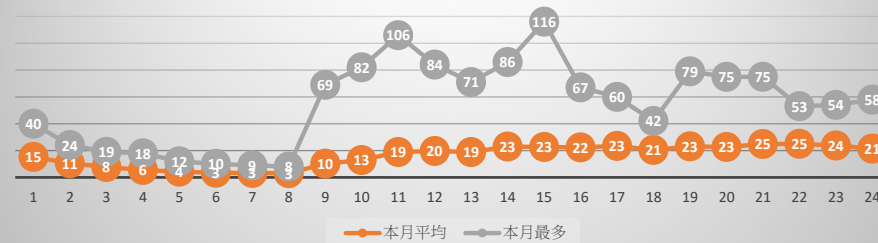

淡江軟體雲10701-10802尖峰離峰使用人次統計

尖峰離峰使用人次統計(總表)

108-02 月份尖峰離峰使用人次統計

		分時使用次數																							
項目	日期	1	2	3	4	5	6	7	8	9	10	11	12	13	14	15	16	17	18	19	20	21	22	23	24
總計		28,326	21,221	15,145	10,770	8,185	6,747	5,942	5,917	8,984	13,471	20,037	22,489	23,504	26,203	28,600	30,362	31,243	28,973	27,172	27,903	30,717	33,256	34,616	33,820
平均		67	50	36	25	19	16	14	14	21	32	47	53	55	62	67	72	74	68	64	66	72	78	82	80
最多		310	242	189	151	129	110	103	107	211	250	360	414	302	368	400	406	411	374	359	374	388	413	411	411
2018-01-01		56	45	34	24	15	6	6	5	10	13	16	30	38	55	77	93	98	106	103	126	158	170	200	206
2018-01-02		169	126	83	54	39	34	27	23	32	47	65	86	98	120	135	141	160	148	166	198	231	262	270	289
2018-01-03		254	205	146	101	71	61	51	52	65	84	126	141	129	140	147	156	139	127	132	159	188	209	226	220
2018-01-04		198	152	101	79	51	44	34	40	44	54	65	108	86	99	111	136	216	215	249	325	343	345	359	356
2018-01-05		308	205	165	94	88	68	70	107	211	233	242	250	268	278	289	305	323	328	313	320	325	340	346	340
2018-01-06		234	107	71	51	34	29	20	17	22	46	63	88	110	129	158	192	196	192	190	192	218	218	216	206
2018-01-07		185	143	105	79	60	44	39	32	30	41	73	99	122	160	205	223	259	259	233	243	281	286	325	303
2018-01-08		263	201	161	109	83	70	60	52	74	76	103	108	118	156	151	149	155	150	194	218	239	238	259	265
2018-01-09		226	166	124	76	59	42	42	35	45	68	87	102	103	128	142	154	143	146	175	201	245	264	264	273
2018-01-10		239	191	144	103	80	71	48	46	54	61	79	77	95	103	111	153	160	161	176	202	235	250	267	287
2018-01-11		248	182	127	87	57	48	48	51	64	75	107	107	129	136	141	142	180	184	140	113	139	150	176	164
2018-01-12		136	120	98	66	50	42	31	29	44	59	56	58	71	72	67	74	67	55	50	44	52	54	59	52
2018-01-13		46	36	25	20	15	11	9	12	17	16	20	29	26	36	50	59	52	50	46	48	50	57	61	53
2018-01-14		53	38	33	22	15	14	10	10	11	16	22	25	20	31	49	60	61	58	59	60	65	71	79	73
2018-01-15		73	57	46	31	24	20	18	19	22	37	38	39	43	42	44	50	53	46	44	44	49	55	58	62
2018-01-16		49	44	34	25	23	19	16	19	24	21	28	38	55	79	60	65	65	62	65	61	63	58	64	55
2018-01-17		51	35	29	28	24	21	18	22	28	30	30	46	47	43	52	52	55	49	53	45	51	69	73	68
2018-01-18		57	42	36	30	25	20	18	19	17	33	33	41	35	43	50	56	52	55	39	35	43	48	50	40
2018-01-19		36	31	27	19	16	15	16	14	14	23	30	31	37	41	48	45	43	38	33	34	35	27	27	30
2018-01-20		25	22	18	13	7	5	5	7	10	10	16	15	21	29	27	37	35	24	26	23	20	24	33	40
2018-01-21		35	32	24	14	15	12	13	10	11	11	16	21	22	28	34	34	37	32	32	36	38	54	51	40
2018-01-22		33	24	20	20	20	14	13	10	11	27	37	44	67	57	58	50	50	41	36	37	25	28	32	34
2018-01-23		28	19	20	16	9	7	7	7	20	29	37	49	54	56	65	61	68	58	54	50	51	44	69	59
2018-01-24		46	43	33	23	12	10	10	11	23	30	37	39	44	40	52	54	43	39	35	37	47	46	45	39
2018-01-25		34	28	24	23	21	24	19	16	22	36	36	44	48	58	59	74	64	56	43	50	38	34	35	32
2018-01-26		28	28	28	13	21	18	11	11	21	33	40	49	44	52	57	57	59	47	36	38	43	40	26	32
2018-01-27		25	17	11	11	7	5	5	4	7	9	10	9	14	20	17	23	22	25	25	24	26	27	33	31
2018-01-28		23	14	8	8	4	3	2	2	3	9	10	8	9	19	18	23	19	20	19	22	21	23	20	22
2018-01-29		20	17	13	9	7	5	5	5	11	23	24	22	25	27	36	43	41	27	23	25	27	30	31	30
2018-01-30		23	10	9	9	11	6	7	7	9	17	23	23	20	19	26	26	19	27	25	30	24	36	29	31
2018-01-31		25	13	9	10	9	8	5	5	7	10	13	19	23	22	30	36	30	35	36	30	26	30	29	29