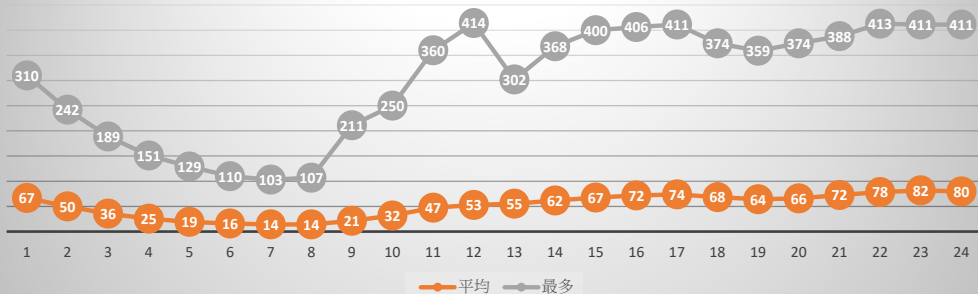

淡江軟體雲10701-10802尖峰離峰使用人次統計

尖峰離峰使用人次統計(總表)

108-02 月份尖峰離峰使用人次統計

		分時使用次數																							
項目	日期	1	2	3	4	5	6	7	8	9	10	11	12	13	14	15	16	17	18	19	20	21	22	23	24
總計		28,326	21,221	15,145	10,770	8,185	6,747	5,942	5,917	8,984	13,471	20,037	22,489	23,504	26,203	28,600	30,362	31,243	28,973	27,172	27,903	30,717	33,256	34,616	33,820
平均		67	50	36	25	19	16	14	14	21	32	47	53	55	62	67	72	74	68	64	66	72	78	82	80
最多		310	242	189	151	129	110	103	107	211	250	360	414	302	368	400	406	411	374	359	374	388	413	411	411
2018-01-01		56	45	34	24	15	6	6	5	10	13	16	30	38	55	77	93	98	106	103	126	158	170	200	206
2018-01-02		169	126	83	54	39	34	27	23	32	47	65	86	98	120	135	141	160	148	166	198	231	262	270	289
2018-01-03		254	205	146	101	71	61	51	52	65	84	126	141	129	140	147	156	139	127	132	159	188	209	226	220
2018-01-04		198	152	101	79	51	44	34	40	44	54	65	108	86	99	111	136	216	215	249	325	343	345	359	356
2018-01-05		308	205	165	94	88	68	70	107	211	233	242	250	268	278	289	305	323	328	313	320	325	340	346	340
2018-01-06		234	107	71	51	34	29	20	17	22	46	63	88	110	129	158	192	196	192	190	192	218	218	216	206
2018-01-07		185	143	105	79	60	44	39	32	30	41	73	99	122	160	205	223	259	259	233	243	281	286	325	303
2018-01-08		263	201	161	109	83	70	60	52	74	76	103	108	118	156	151	149	155	150	194	218	239	238	259	265
2018-01-09		226	166	124	76	59	42	42	35	45	68	87	102	103	128	142	154	143	146	175	201	245	264	264	273
2018-01-10		239	191	144	103	80	71	48	46	54	61	79	77	95	103	111	153	160	161	176	202	235	250	267	287
2018-01-11		248	182	127	87	57	48	48	51	64	75	107	107	129	136	141	142	180	184	140	113	139	150	176	164
2018-01-12		136	120	98	66	50	42	31	29	44	59	56	58	71	72	67	74	67	55	50	44	52	54	59	52
2018-01-13		46	36	25	20	15	11	9	12	17	16	20	29	26	36	50	59	52	50	46	48	50	57	61	53
2018-01-14		53	38	33	22	15	14	10	10	11	16	22	25	20	31	49	60	61	58	59	60	65	71	79	73
2018-01-15		73	57	46	31	24	20	18	19	22	37	38	39	43	42	44	50	53	46	44	44	49	55	58	62
2018-01-16		49	44	34	25	23	19	16	19	24	21	28	38	55	79	60	65	65	62	65	61	63	58	64	55
2018-01-17		51	35	29	28	24	21	18	22	28	30	30	46	47	43	52	52	55	49	53	45	51	69	73	68
2018-01-18		57	42	36	30	25	20	18	19	17	33	33	41	35	43	50	56	52	55	39	35	43	48	50	40
2018-01-19		36	31	27	19	16	15	16	14	14	23	30	31	37	41	48	45	43	38	33	34	35	27	27	30
2018-01-20		25	22	18	13	7	5	5	7	10	10	16	15	21	29	27	37	35	24	26	23	20	24	33	40
2018-01-21		35	32	24	14	15	12	13	10	11	11	16	21	22	28	34	34	37	32	32	36	38	54	51	40
2018-01-22		33	24	20	20	20	14	13	10	11	27	37	44	67	57	58	50	50	41	36	37	25	28	32	34
2018-01-23		28	19	20	16	9	7	7	7	20	29	37	49	54	56	65	61	68	58	54	50	51	44	69	59
2018-01-24		46	43	33	23	12	10	10	11	23	30	37	39	44	40	52	54	43	39	35	37	47	46	45	39
2018-01-25		34	28	24	23	21	24	19	16	22	36	36	44	48	58	59	74	64	56	43	50	38	34	35	32
2018-01-26		28	28	28	13	21	18	11	11	21	33	40	49	44	52	57	57	59	47	36	38	43	40	26	32
2018-01-27		25	17	11	11	7	5	5	4	7	9	10	9	14	20	17	23	22	25	25	24	26	27	33	31
2018-01-28		23	14	8	8	4	3	2	2	3	9	10	8	9	19	18	23	19	20	19	22	21	23	20	22
2018-01-29		20	17	13	9	7	5	5	5	11	23	24	22	25	27	36	43	41	27	23	25	27	30	31	30
2018-01-30		23	10	9	9	11	6	7	7	9	17	23	23	20	19	26	26	19	27	25	30	24	36	29	31
2018-01-31		25	13	9	10	9	8	5	5	7	10	13	19	23	22	30	36	30	35	36	30	26	30	29	29