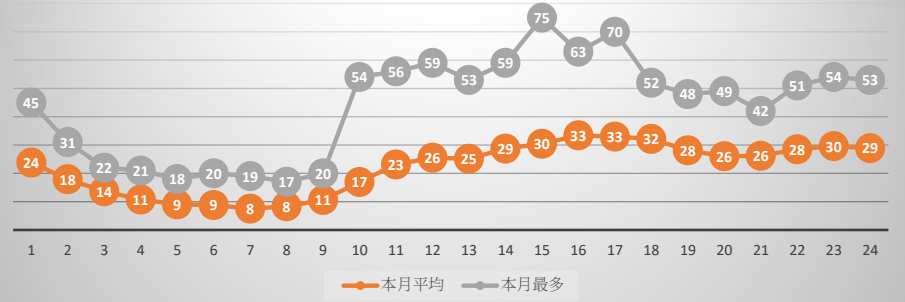

尖峰離峰使用人次統計(總表)

107-07月份尖峰離峰使用人次統計

項目	日期	分時使用次數																							
		1	2	3	4	5	6	7	8	9	10	11	12	13	14	15	16	17	18	19	20	21	22	23	24
總計		27,695	20,602	14,645	10,416	8,049	6,716	6,056	5,960	9,373	14,315	20,232	22,746	23,097	25,729	27,816	30,096	30,444	28,615	26,865	27,435	29,691	31,968	33,519	32,810
平均		76	56	40	29	22	18	17	16	26	39	55	62	63	70	76	82	83	78	74	75	81	88	92	90
最多		338	305	265	234	226	218	210	207	211	250	360	414	302	368	400	406	411	374	359	374	388	413	411	411
2017-08-01		19	12	7	9	8	4	4	3	7	8	11	17	16	18	32	26	23	25	22	17	20	24	29	29
2017-08-02		22	20	22	20	16	17	15	16	8	16	17	20	18	27	22	24	25	21	19	22	26	21	21	23
2017-08-03		21	16	14	11	11	9	10	11	11	10	15	24	27	24	23	22	32	24	18	18	23	29	31	25
2017-08-04		24	15	11	10	7	7	6	6	7	8	14	17	19	15	23	28	28	23	20	26	22	23	26	31
2017-08-05		23	15	10	6	5	4	3	4	4	6	10	9	9	8	7	14	12	11	9	10	14	14	18	13
2017-08-06		9	8	6	4	3	2	3	3	3	1	5	10	11	13	15	14	14	18	19	16	18	15	20	24
2017-08-07		25	20	16	11	10	8	10	9	13	17	24	39	41	34	38	33	29	26	19	17	16	15	17	22
2017-08-08		20	11	8	6	5	6	6	11	8	11	18	26	33	25	23	26	29	25	20	22	23	24	30	28
2017-08-09		22	13	11	9	13	15	15	14	19	35	44	45	48	170	131	77	70	66	59	64	55	63	60	58
2017-08-10		55	37	24	20	23	20	16	16	22	26	28	41	51	43	45	45	50	40	34	36	43	40	38	21
2017-08-11		17	16	23	17	15	15	13	13	16	18	21	21	34	28	45	36	29	26	27	28	31	34	40	30
2017-08-12		26	16	11	8	8	16	15	13	14	12	15	19	23	23	35	47	34	27	27	24	26	32	41	35
2017-08-13		25	13	9	8	6	5	5	5	5	5	7	11	28	27	24	27	23	26	31	27	31	34	32	35
2017-08-14		25	18	12	7	8	6	5	3	5	11	15	25	24	24	35	28	38	31	29	30	31	36	33	28
2017-08-15		26	16	14	10	8	5	5	6	7	12	19	25	21	32	36	45	42	42	40	28	25	24	26	30
2017-08-16		28	21	19	13	11	21	19	18	22	27	40	121	124	128	140	147	145	148	139	142	135	144	141	142
2017-08-17		132	132	130	120	120	124	126	122	125	133	137	143	146	159	147	162	155	153	146	142	139	135	141	141
2017-08-18		105	114	122	127	118	121	120	120	119	125	126	124	130	122	130	131	130	78	28	26	27	27	29	28
2017-08-19		23	17	17	21	14	15	11	13	15	18	21	18	18	22	18	17	17	13	23	23	25	31	31	31
2017-08-20		30	19	15	14	16	5	5	18	14	16	16	19	25	31	33	44	41	42	35	28	28	34	43	39
2017-08-21		29	32	24	21	19	16	13	14	28	23	27	34	36	39	40	39	43	34	35	31	33	34	38	33
2017-08-22		33	26	19	8	9	7	9	8	13	25	28	34	27	31	45	40	44	34	34	29	33	40	40	39
2017-08-23		38	37	28	22	18	15	18	16	19	22	47	41	35	32	34	37	36	38	41	48	44	38	40	37
2017-08-24		33	25	19	15	22	18	19	14	18	25	20	21	28	24	35	44	47	43	37	40	44	44	42	38
2017-08-25		34	24	16	11	9	4	3	6	8	11	12	14	22	19	20	20	28	24	21	24	27	24	25	21
2017-08-26		16	16	13	8	5	4	13	11	12	13	21	27	23	27	31	36	27	14	13	18	18	17	20	22