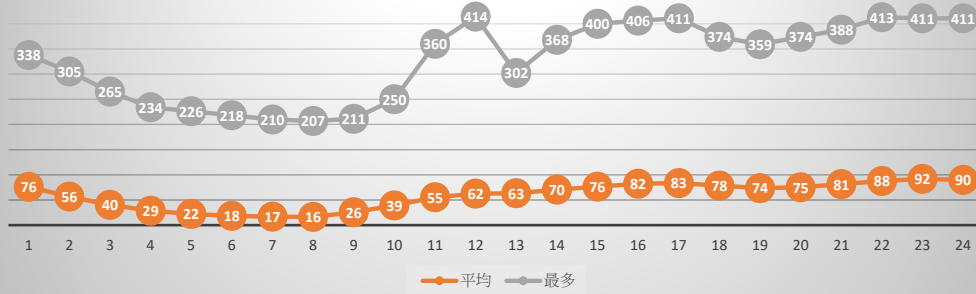

尖峰離峰使用人次統計(總表)

107-07月份尖峰離峰使用人次統計

項目	日期	分時使用次數																							
		1	2	3	4	5	6	7	8	9	10	11	12	13	14	15	16	17	18	19	20	21	22	23	24
總計		27,695	20,602	14,645	10,416	8,049	6,716	6,056	5,960	9,373	14,315	20,232	22,746	23,097	25,729	27,816	30,096	30,444	28,615	26,865	27,435	29,691	31,968	33,519	32,810
平均		76	56	40	29	22	18	17	16	26	39	55	62	63	70	76	82	83	78	74	75	81	88	92	90
最多		338	305	265	234	226	218	210	207	211	250	360	414	302	368	400	406	411	374	359	374	388	413	411	411
2017-08-01		19	12	7	9	8	4	4	3	7	8	11	17	16	18	32	26	23	25	22	17	20	24	29	29
2017-08-02		22	20	22	20	16	17	15	16	8	16	17	20	18	27	22	24	25	21	19	22	26	21	21	23
2017-08-03		21	16	14	11	11	9	10	11	11	10	15	24	27	24	23	22	32	24	18	18	23	29	31	25
2017-08-04		24	15	11	10	7	7	6	6	7	8	14	17	19	15	23	28	28	23	20	26	22	23	26	31
2017-08-05		23	15	10	6	5	4	3	4	4	6	10	9	9	8	7	14	12	11	9	10	14	14	18	13
2017-08-06		9	8	6	4	3	2	3	3	3	1	5	10	11	13	15	14	14	18	19	16	18	15	20	24
2017-08-07		25	20	16	11	10	8	10	9	13	17	24	39	41	34	38	33	29	26	19	17	16	15	17	22
2017-08-08		20	11	8	6	5	6	6	11	8	11	18	26	33	25	23	26	29	25	20	22	23	24	30	28
2017-08-09		22	13	11	9	13	15	15	14	19	35	44	45	48	170	131	77	70	66	59	64	55	63	60	58
2017-08-10		55	37	24	20	23	20	16	16	22	26	28	41	51	43	45	45	50	40	34	36	43	40	38	21
2017-08-11		17	16	23	17	15	15	13	13	16	18	21	21	34	28	45	36	29	26	27	28	31	34	40	30
2017-08-12		26	16	11	8	8	16	15	13	14	12	15	19	23	23	35	47	34	27	27	24	26	32	41	35
2017-08-13		25	13	9	8	6	5	5	5	5	5	7	11	28	27	24	27	23	26	31	27	31	34	32	35
2017-08-14		25	18	12	7	8	6	5	3	5	11	15	25	24	24	35	28	38	31	29	30	31	36	33	28
2017-08-15		26	16	14	10	8	5	5	6	7	12	19	25	21	32	36	45	42	42	40	28	25	24	26	30
2017-08-16		28	21	19	13	11	21	19	18	22	27	40	121	124	128	140	147	145	148	139	142	135	144	141	142
2017-08-17		132	132	130	120	120	124	126	122	125	133	137	143	146	159	147	162	155	153	146	142	139	135	141	141
2017-08-18		105	114	122	127	118	121	120	120	119	125	126	124	130	122	130	131	130	78	28	26	27	27	29	28
2017-08-19		23	17	17	21	14	15	11	13	15	18	21	18	18	22	18	17	17	13	23	23	25	31	31	31
2017-08-20		30	19	15	14	16	5	5	18	14	16	16	19	25	31	33	44	41	42	35	28	28	34	43	39
2017-08-21		29	32	24	21	19	16	13	14	28	23	27	34	36	39	40	39	43	34	35	31	33	34	38	33
2017-08-22		33	26	19	8	9	7	9	8	13	25	28	34	27	31	45	40	44	34	34	29	33	40	40	39
2017-08-23		38	37	28	22	18	15	18	16	19	22	47	41	35	32	34	37	36	38	41	48	44	38	40	37
2017-08-24		33	25	19	15	22	18	19	14	18	25	20	21	28	24	35	44	47	43	37	40	44	44	42	38
2017-08-25		34	24	16	11	9	4	3	6	8	11	12	14	22	19	20	20	28	24	21	24	27	24	25	21
2017-08-26		16	16	13	8	5	4	13	11	12	13	21	27	23	27	31	36	27	14	13	18	18	17	20	22