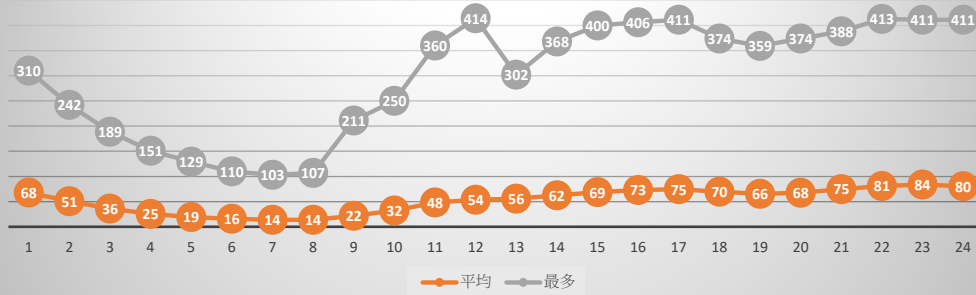

淡江軟體雲10701-10804尖峰離峰使用人次統計

尖峰離峰使用人次統計(總表)

108-04 月份尖峰離峰使用人次統計

項目	日期	分時使用次數																							
		1	2	3	4	5	6	7	8	9	10	11	12	13	14	15	16	17	18	19	20	21	22	23	24
總計		32,928	24,547	17,442	12,349	9,329	7,665	6,728	6,674	10,500	15,573	23,264	26,009	26,901	30,227	33,278	35,354	36,225	33,800	31,831	32,834	36,298	39,200	40,681	39,554
平均		68	51	36	25	19	16	14	14	22	32	48	54	56	62	69	73	75	70	66	68	75	81	84	80
最多		310	242	189	151	129	110	103	107	211	250	360	414	302	368	400	406	411	374	359	374	388	413	411	411
2018-01-01		56	45	34	24	15	6	6	5	10	13	16	30	38	55	77	93	98	106	103	126	158	170	200	206
2018-01-02		169	126	83	54	39	34	27	23	32	47	65	86	98	120	135	141	160	148	166	198	231	262	270	289
2018-01-03		254	205	146	101	71	61	51	52	65	84	126	141	129	140	147	156	139	127	132	159	188	209	226	220
2018-01-04		198	152	101	79	51	44	34	40	44	54	65	108	86	99	111	136	216	215	249	325	343	345	359	356
2018-01-05		308	205	165	94	88	68	70	107	211	233	242	250	268	278	289	305	323	328	313	320	325	340	346	340
2018-01-06		234	107	71	51	34	29	20	17	22	46	63	88	110	129	158	192	196	192	190	192	218	218	216	206
2018-01-07		185	143	105	79	60	44	39	32	30	41	73	99	122	160	205	223	259	259	233	243	281	286	325	303
2018-01-08		263	201	161	109	83	70	60	52	74	76	103	108	118	156	151	149	155	150	194	218	239	238	259	265
2018-01-09		226	166	124	76	59	42	42	35	45	68	87	102	103	128	142	154	143	146	175	201	245	264	264	273
2018-01-10		239	191	144	103	80	71	48	46	54	61	79	77	95	103	111	153	160	161	176	202	235	250	267	287
2018-01-11		248	182	127	87	57	48	48	51	64	75	107	107	129	136	141	142	180	184	140	113	139	150	176	164
2018-01-12		136	120	98	66	50	42	31	29	44	59	56	58	71	72	67	74	67	55	50	44	52	54	59	52
2018-01-13		46	36	25	20	15	11	9	12	17	16	20	29	26	36	50	59	52	50	46	48	50	57	61	53
2018-01-14		53	38	33	22	15	14	10	10	11	16	22	25	20	31	49	60	61	58	59	60	65	71	79	73
2018-01-15		73	57	46	31	24	20	18	19	22	37	38	39	43	42	44	50	53	46	44	44	49	55	58	62
2018-01-16		49	44	34	25	23	19	16	19	24	21	28	38	55	79	60	65	65	62	65	61	63	58	64	55
2018-01-17		51	35	29	28	24	21	18	22	28	30	30	46	47	43	52	52	55	49	53	45	51	69	73	68
2018-01-18		57	42	36	30	25	20	18	19	17	33	33	41	35	43	50	56	52	55	39	35	43	48	50	40
2018-01-19		36	31	27	19	16	15	16	14	14	23	30	31	37	41	48	45	43	38	33	34	35	27	27	30
2018-01-20		25	22	18	13	7	5	7	10	10	16	15	21	29	27	37	35	24	26	23	20	24	33	40	
2018-01-21		35	32	24	14	15	12	13	10	11	11	16	21	22	28	34	34	37	32	32	36	38	54	51	40
2018-01-22		33	24	20	20	20	14	13	10	11	27	37	44	67	57	58	50	50	41	36	37	25	28	32	34
2018-01-23		28	19	20	16	9	7	7	7	20	29	37	49	54	56	65	61	68	58	54	50	51	44	69	59
2018-01-24		46	43	33	23	12	10	10	11	23	30	37	39	44	40	52	54	43	39	35	37	47	46	45	39
2018-01-25		34	28	24	23	21	24	19	16	22	36	36	44	48	58	59	74	64	56	43	50	38	34	35	32
2018-01-26		28	28	28	13	21	18	11	11	21	33	40	49	44	52	57	57	59	47	36	38	43	40	26	32