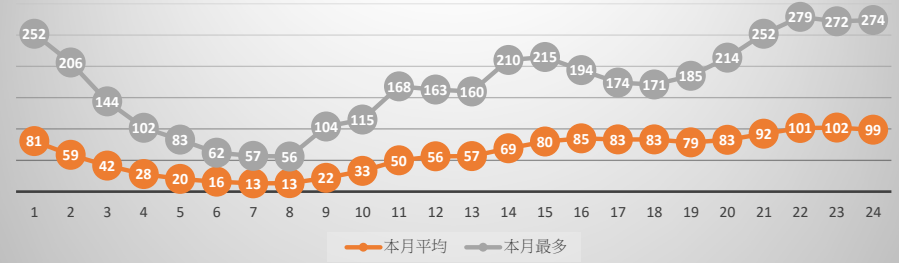

淡江軟體雲10701-10804尖峰離峰使用人次統計

尖峰離峰使用人次統計(總表)

108-04 月份尖峰離峰使用人次統計

項目	日期	分時使用次數																							
		1	2	3	4	5	6	7	8	9	10	11	12	13	14	15	16	17	18	19	20	21	22	23	24
總計		32,928	24,547	17,442	12,349	9,329	7,665	6,728	6,674	10,500	15,573	23,264	26,009	26,901	30,227	33,278	35,354	36,225	33,800	31,831	32,834	36,298	39,200	40,681	39,554
平均		68	51	36	25	19	16	14	14	22	32	48	54	56	62	69	73	75	70	66	68	75	81	84	80
最多		310	242	189	151	129	110	103	107	211	250	360	414	302	368	400	406	411	374	359	374	388	413	411	411
2018-01-01		56	45	34	24	15	6	6	5	10	13	16	30	38	55	77	93	98	106	103	126	158	170	200	206
2018-01-02		169	126	83	54	39	34	27	23	32	47	65	86	98	120	135	141	160	148	166	198	231	262	270	289
2018-01-03		254	205	146	101	71	61	51	52	65	84	126	141	129	140	147	156	139	127	132	159	188	209	226	220
2018-01-04		198	152	101	79	51	44	34	40	44	54	65	108	86	99	111	136	216	215	249	325	343	345	359	356
2018-01-05		308	205	165	94	88	68	70	107	211	233	242	250	268	278	289	305	323	328	313	320	325	340	346	340
2018-01-06		234	107	71	51	34	29	20	17	22	46	63	88	110	129	158	192	196	192	190	192	218	218	216	206
2018-01-07		185	143	105	79	60	44	39	32	30	41	73	99	122	160	205	223	259	259	233	243	281	286	325	303
2018-01-08		263	201	161	109	83	70	60	52	74	76	103	108	118	156	151	149	155	150	194	218	239	238	259	265
2018-01-09		226	166	124	76	59	42	42	35	45	68	87	102	103	128	142	154	143	146	175	201	245	264	264	273
2018-01-10		239	191	144	103	80	71	48	46	54	61	79	77	95	103	111	153	160	161	176	202	235	250	267	287
2018-01-11		248	182	127	87	57	48	48	51	64	75	107	107	129	136	141	142	180	184	140	113	139	150	176	164
2018-01-12		136	120	98	66	50	42	31	29	44	59	56	58	71	72	67	74	67	55	50	44	52	54	59	52
2018-01-13		46	36	25	20	15	11	9	12	17	16	20	29	26	36	50	59	52	50	46	48	50	57	61	53
2018-01-14		53	38	33	22	15	14	10	10	11	16	22	25	20	31	49	60	61	58	59	60	65	71	79	73
2018-01-15		73	57	46	31	24	20	18	19	22	37	38	39	43	42	44	50	53	46	44	44	49	55	58	62
2018-01-16		49	44	34	25	23	19	16	19	24	21	28	38	55	79	60	65	65	62	65	61	63	58	64	55
2018-01-17		51	35	29	28	24	21	18	22	28	30	30	46	47	43	52	52	55	49	53	45	51	69	73	68
2018-01-18		57	42	36	30	25	20	18	19	17	33	33	41	35	43	50	56	52	55	39	35	43	48	50	40
2018-01-19		36	31	27	19	16	15	16	14	14	23	30	31	37	41	48	45	43	38	33	34	35	27	27	30
2018-01-20		25	22	18	13	7	5	7	10	10	16	15	21	29	27	37	35	24	26	23	20	24	33	40	
2018-01-21		35	32	24	14	15	12	13	10	11	11	16	21	22	28	34	34	37	32	32	36	38	54	51	40
2018-01-22		33	24	20	20	20	14	13	10	11	27	37	44	67	57	58	50	50	41	36	37	25	28	32	34
2018-01-23		28	19	20	16	9	7	7	7	20	29	37	49	54	56	65	61	68	58	54	50	51	44	69	59
2018-01-24		46	43	33	23	12	10	10	11	23	30	37	39	44	40	52	54	43	39	35	37	47	46	45	39
2018-01-25		34	28	24	23	21	24	19	16	22	36	36	44	48	58	59	74	64	56	43	50	38	34	35	32
2018-01-26		28	28	28	13	21	18	11	11	21	33	40	49	44	52	57	57	59	47	36	38	43	40	26	32