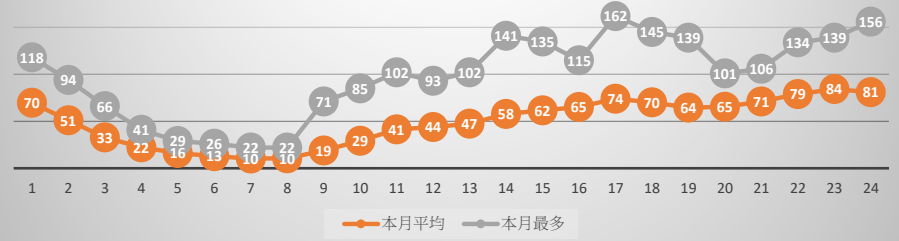

淡江軟體雲10708-10810尖峰離峰使用人次統計

尖峰離峰使用人次統計(總表)

108-10 月份尖峰離峰使用人次統計

		分時使用次數																							
項目	日期	1	2	3	4	5	6	7	8	9	10	11	12	13	14	15	16	17	18	19	20	21	22	23	24
	總計	26,933	20,134	14,244	10,098	7,573	6,157	5,361	5,335	8,341	11,852	17,476	19,707	20,341	23,954	26,541	28,465	29,470	27,750	25,971	26,936	29,772	32,225	33,382	32,303
	平均	59	44	31	22	17	14	12	12	18	26	38	43	45	52	58	62	64	61	57	59	65	71	73	71
	最多	276	230	181	145	121	110	103	98	116	129	168	260	241	229	236	283	251	230	198	220	261	290	296	307
	2018-08-01	21	16	15	12	5	4	5	6	11	17	25	35	30	27	36	36	31	30	30	23	26	24	26	26
	2018-08-02	23	19	16	15	12	10	6	5	7	11	18	23	19	24	25	25	27	26	23	20	21	24	24	25
	2018-08-03	25	23	17	13	9	7	7	5	6	10	14	12	12	17	17	19	19	14	10	8	15	12	9	16
	2018-08-04	12	9	8	6	5	5	4	3	2	5	5	8	9	11	12	19	20	21	14	20	18	17	12	15
	2018-08-05	19	12	7	6	5	4	4	6	4	4	3	6	8	7	7	9	14	12	11	16	11	13	14	14
	2018-08-06	16	12	10	6	5	6	7	9	11	12	20	19	17	27	30	34	33	30	34	27	32	36	28	20
	2018-08-07	15	13	8	9	6	5	4	6	9	15	26	34	48	36	32	34	39	30	22	22	21	21	19	20
	2018-08-08	15	8	8	8	7	6	5	4	7	17	23	27	30	38	112	160	217	113	26	19	25	27	34	30
	2018-08-09	25	12	9	6	7	5	3	5	13	23	23	21	29	28	30	35	36	33	34	29	27	25	29	21
	2018-08-10	19	18	13	9	5	5	6	7	8	15	19	23	16	25	23	27	31	27	22	18	11	10	15	15
	2018-08-11	12	5	3	2	2	1	2	2	2	5	8	7	10	11	16	20	19	15	14	17	18	16	14	12
	2018-08-12	17	15	9	8	8	7	6	7	6	5	15	14	10	14	16	19	19	22	17	15	15	25	26	21
	2018-08-13	13	13	8	5	5	6	5	7	11	17	25	28	25	28	29	31	23	30	27	17	18	21	29	25
	2018-08-14	20	16	11	9	10	8	8	9	12	15	37	40	37	55	50	49	42	23	22	25	21	30	24	20
	2018-08-15	20	9	14	8	6	5	2	4	7	14	23	25	20	27	25	34	44	34	22	22	25	22	31	33
	2018-08-16	27	22	10	8	6	5	4	7	7	11	18	24	26	22	37	37	29	26	18	17	15	17	16	19
	2018-08-17	16	16	19	16	8	11	13	11	9	6	14	18	23	33	27	26	28	24	18	15	11	17	17	22
	2018-08-18	15	12	10	8	7	6	7	7	4	6	8	10	14	11	14	17	24	19	18	14	16	17	19	16
	2018-08-19	12	12	10	7	4	4	1	2	2	7	6	8	14	8	13	17	16	16	13	14	16	20	23	23
	2018-08-20	20	14	12	11	5	6	4	2	6	6	7	10	14	18	29	35	39	36	20	24	25	29	27	26
	2018-08-21	20	14	8	8	5	2	4	3	8	10	17	16	21	31	41	50	50	44	27	24	21	24	23	31
	2018-08-22	23	13	12	11	7	6	7	7	9	16	11	15	26	23	26	27	31	30	19	32	23	25	27	27
	2018-08-23	24	20	14	12	11	15	15	14	11	16	15	17	15	22	23	25	25	23	15	11	11	14	16	15
	2018-08-24	14	9	7	5	5	4	6	6	4	9	12	13	11	16	18	17	17	21	16	16	17	13	16	18
	2018-08-25	15	13	8	6	5	5	5	5	4	5	8	7	7	7	11	12	16	14	15	16	20	19	19	21
	2018-08-26	18	14	12	8	6	4	4	4	5	6	6	7	8	8	13	16	12	12	14	20	16	20	20	14