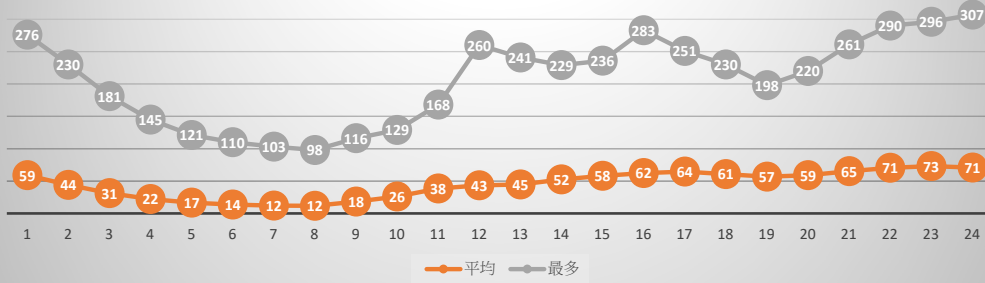

淡江軟體雲10708-10810尖峰離峰使用人次統計

尖峰離峰使用人次統計(總表)

108-10 月份尖峰離峰使用人次統計

		分時使用次數																							
項目	日期	1	2	3	4	5	6	7	8	9	10	11	12	13	14	15	16	17	18	19	20	21	22	23	24
	總計	26,933	20,134	14,244	10,098	7,573	6,157	5,361	5,335	8,341	11,852	17,476	19,707	20,341	23,954	26,541	28,465	29,470	27,750	25,971	26,936	29,772	32,225	33,382	32,303
	平均	59	44	31	22	17	14	12	12	18	26	38	43	45	52	58	62	64	61	57	59	65	71	73	71
	最多	276	230	181	145	121	110	103	98	116	129	168	260	241	229	236	283	251	230	198	220	261	290	296	307
	2018-08-01	21	16	15	12	5	4	5	6	11	17	25	35	30	27	36	36	31	30	30	23	26	24	26	26
	2018-08-02	23	19	16	15	12	10	6	5	7	11	18	23	19	24	25	25	27	26	23	20	21	24	24	25
	2018-08-03	25	23	17	13	9	7	7	5	6	10	14	12	12	17	17	19	19	14	10	8	15	12	9	16
	2018-08-04	12	9	8	6	5	5	4	3	2	5	5	8	9	11	12	19	20	21	14	20	18	17	12	15
	2018-08-05	19	12	7	6	5	4	4	6	4	4	3	6	8	7	7	9	14	12	11	16	11	13	14	14
	2018-08-06	16	12	10	6	5	6	7	9	11	12	20	19	17	27	30	34	33	30	34	27	32	36	28	20
	2018-08-07	15	13	8	9	6	5	4	6	9	15	26	34	48	36	32	34	39	30	22	22	21	21	19	20
	2018-08-08	15	8	8	8	7	6	5	4	7	17	23	27	30	38	112	160	217	113	26	19	25	27	34	30
	2018-08-09	25	12	9	6	7	5	3	5	13	23	23	21	29	28	30	35	36	33	34	29	27	25	29	21
	2018-08-10	19	18	13	9	5	5	6	7	8	15	19	23	16	25	23	27	31	27	22	18	11	10	15	15
	2018-08-11	12	5	3	2	2	1	2	2	2	5	8	7	10	11	16	20	19	15	14	17	18	16	14	12
	2018-08-12	17	15	9	8	8	7	6	7	6	5	15	14	10	14	16	19	19	22	17	15	15	25	26	21
	2018-08-13	13	13	8	5	5	6	5	7	11	17	25	28	25	28	29	31	23	30	27	17	18	21	29	25
	2018-08-14	20	16	11	9	10	8	8	9	12	15	37	40	37	55	50	49	42	23	22	25	21	30	24	20
	2018-08-15	20	9	14	8	6	5	2	4	7	14	23	25	20	27	25	34	44	34	22	22	25	22	31	33
	2018-08-16	27	22	10	8	6	5	4	7	7	11	18	24	26	22	37	37	29	26	18	17	15	17	16	19
	2018-08-17	16	16	19	16	8	11	13	11	9	6	14	18	23	33	27	26	28	24	18	15	11	17	17	22
	2018-08-18	15	12	10	8	7	6	7	7	4	6	8	10	14	11	14	17	24	19	18	14	16	17	19	16
	2018-08-19	12	12	10	7	4	4	1	2	2	7	6	8	14	8	13	17	16	16	13	14	16	20	23	23
	2018-08-20	20	14	12	11	5	6	4	2	6	6	7	10	14	18	29	35	39	36	20	24	25	29	27	26
	2018-08-21	20	14	8	8	5	2	4	3	8	10	17	16	21	31	41	50	50	44	27	24	21	24	23	31
	2018-08-22	23	13	12	11	7	6	7	7	9	16	11	15	26	23	26	27	31	30	19	32	23	25	27	27
	2018-08-23	24	20	14	12	11	15	15	14	11	16	15	17	15	22	23	25	25	23	15	11	11	14	16	15
	2018-08-24	14	9	7	5	5	4	6	6	4	9	12	13	11	16	18	17	17	21	16	16	17	13	16	18
	2018-08-25	15	13	8	6	5	5	5	5	4	5	8	7	7	7	11	12	16	14	15	16	20	19	19	21
	2018-08-26	18	14	12	8	6	4	4	4	5	6	6	7	8	8	13	16	12	12	14	20	16	20	20	14