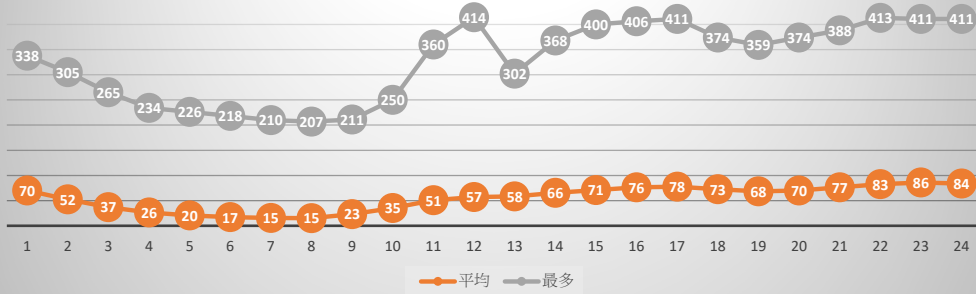

淡江軟體雲10608-10711尖峰離峰使用人次統計

尖峰離峰使用人次統計(總表)

107-11月份尖峰離峰使用人次統計

項目	日期	分時使用次數																							
		1	2	3	4	5	6	7	8	9	10	11	12	13	14	15	16	17	18	19	20	21	22	23	24
總計		34,229	25,505	18,032	12,895	9,969	8,332	7,477	7,385	11,330	17,234	24,655	27,862	28,395	31,953	34,604	37,143	37,768	35,416	33,245	34,173	37,294	40,189	41,816	40,812
平均		70	52	37	26	20	17	15	15	23	35	51	57	58	66	71	76	78	73	68	70	77	83	86	84
最多		338	305	265	234	226	218	210	207	211	250	360	414	302	368	400	406	411	374	359	374	388	413	411	411
2017-08-01		19	12	7	9	8	4	4	3	7	8	11	17	16	18	32	26	23	25	22	17	20	24	29	29
2017-08-02		22	20	22	20	16	17	15	16	8	16	17	20	18	27	22	24	25	21	19	22	26	21	21	23
2017-08-03		21	16	14	11	11	9	10	11	11	10	15	24	27	24	23	22	32	24	18	18	23	29	31	25
2017-08-04		24	15	11	10	7	7	6	6	7	8	14	17	19	15	23	28	28	23	20	26	22	23	26	31
2017-08-05		23	15	10	6	5	4	3	4	4	6	10	9	9	8	7	14	12	11	9	10	14	14	18	13
2017-08-06		9	8	6	4	3	2	3	3	3	1	5	10	11	13	15	14	14	18	19	16	18	15	20	24
2017-08-07		25	20	16	11	10	8	10	9	13	17	24	39	41	34	38	33	29	26	19	17	16	15	17	22
2017-08-08		20	11	8	6	5	6	6	11	8	11	18	26	33	25	23	26	29	25	20	22	23	24	30	28
2017-08-09		22	13	11	9	13	15	15	14	19	35	44	45	48	170	131	77	70	66	59	64	55	63	60	58
2017-08-10		55	37	24	20	23	20	16	16	22	26	28	41	51	43	45	45	50	40	34	36	43	40	38	21
2017-08-11		17	16	23	17	15	15	13	13	16	18	21	21	34	28	45	36	29	26	27	28	31	34	40	30
2017-08-12		26	16	11	8	8	16	15	13	14	12	15	19	23	23	35	47	34	27	27	24	26	32	41	35
2017-08-13		25	13	9	8	6	5	5	5	5	5	7	11	28	27	24	27	23	26	31	27	31	34	32	35
2017-08-14		25	18	12	7	8	6	5	3	5	11	15	25	24	24	35	28	38	31	29	30	31	36	33	28
2017-08-15		26	16	14	10	8	5	5	6	7	12	19	25	21	32	36	45	42	42	40	28	25	24	26	30
2017-08-16		28	21	19	13	11	21	19	18	22	27	40	121	124	128	140	147	145	148	139	142	135	144	141	142
2017-08-17		132	132	130	120	120	124	126	122	125	133	137	143	146	159	147	162	155	153	146	142	139	135	141	141
2017-08-18		105	114	122	127	118	121	120	120	119	125	126	124	130	122	130	131	130	78	28	26	27	27	29	28
2017-08-19		23	17	17	21	14	15	11	13	15	18	21	18	18	22	18	17	17	13	23	23	25	31	31	31
2017-08-20		30	19	15	14	16	5	5	18	14	16	16	19	25	31	33	44	41	42	35	28	28	34	43	39
2017-08-21		29	32	24	21	19	16	13	14	28	23	27	34	36	39	40	39	43	34	35	31	33	34	38	33
2017-08-22		33	26	19	8	9	7	9	8	13	25	28	34	27	31	45	40	44	34	34	29	33	40	40	39
2017-08-23		38	37	28	22	18	15	18	16	19	22	47	41	35	32	34	37	36	38	41	48	44	38	40	37
2017-08-24		33	25	19	15	22	18	19	14	18	25	20	21	28	24	35	44	47	43	37	40	44	44	42	38
2017-08-25		34	24	16	11	9	4	3	6	8	11	12	14	22	19	20	20	28	24	21	24	27	24	25	21
2017-08-26		16	16	13	8	5	4	13	11	12	13	21	27	23	27	31	36	27	14	13	18	18	17	20	22