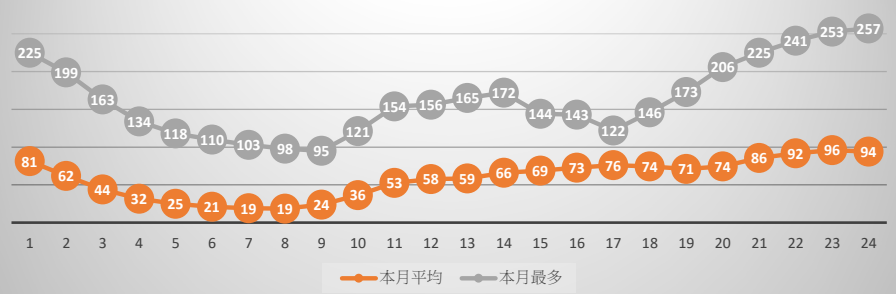

淡江軟體雲10608-10711尖峰離峰使用人次統計

尖峰離峰使用人次統計(總表)

107-11月份尖峰離峰使用人次統計

項目	日期	分時使用次數																							
		1	2	3	4	5	6	7	8	9	10	11	12	13	14	15	16	17	18	19	20	21	22	23	24
總計		34,229	25,505	18,032	12,895	9,969	8,332	7,477	7,385	11,330	17,234	24,655	27,862	28,395	31,953	34,604	37,143	37,768	35,416	33,245	34,173	37,294	40,189	41,816	40,812
平均		70	52	37	26	20	17	15	15	23	35	51	57	58	66	71	76	78	73	68	70	77	83	86	84
最多		338	305	265	234	226	218	210	207	211	250	360	414	302	368	400	406	411	374	359	374	388	413	411	411
2017-08-01		19	12	7	9	8	4	4	3	7	8	11	17	16	18	32	26	23	25	22	17	20	24	29	29
2017-08-02		22	20	22	20	16	17	15	16	8	16	17	20	18	27	22	24	25	21	19	22	26	21	21	23
2017-08-03		21	16	14	11	11	9	10	11	11	10	15	24	27	24	23	22	32	24	18	18	23	29	31	25
2017-08-04		24	15	11	10	7	7	6	6	7	8	14	17	19	15	23	28	28	23	20	26	22	23	26	31
2017-08-05		23	15	10	6	5	4	3	4	4	6	10	9	9	8	7	14	12	11	9	10	14	14	18	13
2017-08-06		9	8	6	4	3	2	3	3	3	1	5	10	11	13	15	14	14	18	19	16	18	15	20	24
2017-08-07		25	20	16	11	10	8	10	9	13	17	24	39	41	34	38	33	29	26	19	17	16	15	17	22
2017-08-08		20	11	8	6	5	6	6	11	8	11	18	26	33	25	23	26	29	25	20	22	23	24	30	28
2017-08-09		22	13	11	9	13	15	15	14	19	35	44	45	48	170	131	77	70	66	59	64	55	63	60	58
2017-08-10		55	37	24	20	23	20	16	16	22	26	28	41	51	43	45	45	50	40	34	36	43	40	38	21
2017-08-11		17	16	23	17	15	15	13	13	16	18	21	21	34	28	45	36	29	26	27	28	31	34	40	30
2017-08-12		26	16	11	8	8	16	15	13	14	12	15	19	23	23	35	47	34	27	27	24	26	32	41	35
2017-08-13		25	13	9	8	6	5	5	5	5	5	7	11	28	27	24	27	23	26	31	27	31	34	32	35
2017-08-14		25	18	12	7	8	6	5	3	5	11	15	25	24	24	35	28	38	31	29	30	31	36	33	28
2017-08-15		26	16	14	10	8	5	5	6	7	12	19	25	21	32	36	45	42	42	40	28	25	24	26	30
2017-08-16		28	21	19	13	11	21	19	18	22	27	40	121	124	128	140	147	145	148	139	142	135	144	141	142
2017-08-17		132	132	130	120	120	124	126	122	125	133	137	143	146	159	147	162	155	153	146	142	139	135	141	141
2017-08-18		105	114	122	127	118	121	120	120	119	125	126	124	130	122	130	131	130	78	28	26	27	27	29	28
2017-08-19		23	17	17	21	14	15	11	13	15	18	21	18	18	22	18	17	17	13	23	23	25	31	31	31
2017-08-20		30	19	15	14	16	5	5	18	14	16	16	19	25	31	33	44	41	42	35	28	28	34	43	39
2017-08-21		29	32	24	21	19	16	13	14	28	23	27	34	36	39	40	39	43	34	35	31	33	34	38	33
2017-08-22		33	26	19	8	9	7	9	8	13	25	28	34	27	31	45	40	44	34	34	29	33	40	40	39
2017-08-23		38	37	28	22	18	15	18	16	19	22	47	41	35	32	34	37	36	38	41	48	44	38	40	37
2017-08-24		33	25	19	15	22	18	19	14	18	25	20	21	28	24	35	44	47	43	37	40	44	44	42	38
2017-08-25		34	24	16	11	9	4	3	6	8	11	12	14	22	19	20	20	28	24	21	24	27	24	25	21
2017-08-26		16	16	13	8	5	4	13	11	12	13	21	27	23	27	31	36	27	14	13	18	18	17	20	22