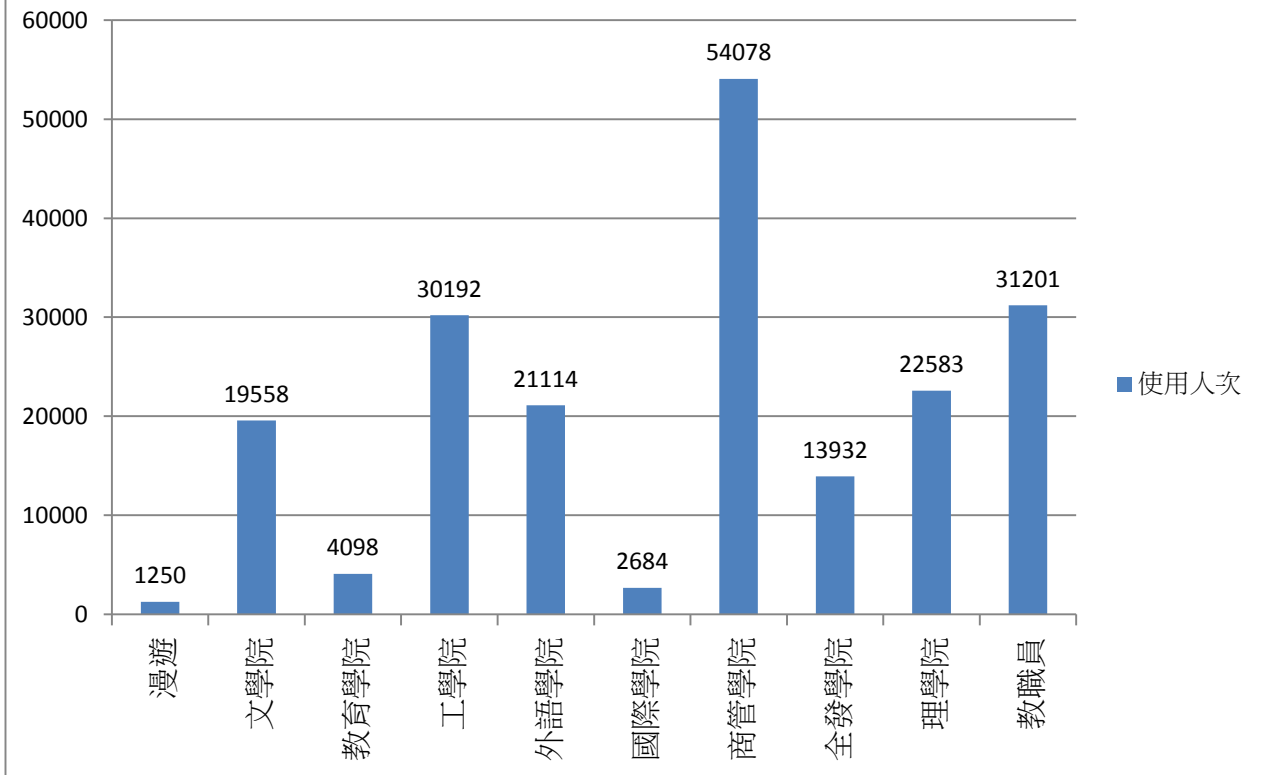

2017年1月無線網路使用人次

使用者分類	使用人次	使用總時間 (時)	平均使用 時間 (時)	最大使用 時間 (時)
合計	200690	261225.25	1.3	23.98
漫遊	1250	2897.09	2.32	23.78
文學院	19558	24877.2	1.27	23.28
教育學院	4098	4708.01	1.15	18.76
工學院	30192	40053.23	1.33	23.9
外語學院	21114	26326.75	1.25	23.86
國際學院	2684	5685.53	2.12	19.53
商管學院	54078	66396.54	1.23	23.21
全發學院	13932	33272.25	2.39	23.98
理學院	22583	23578.71	1.04	23.71
教職員	31201	33429.93	1.07	23.09