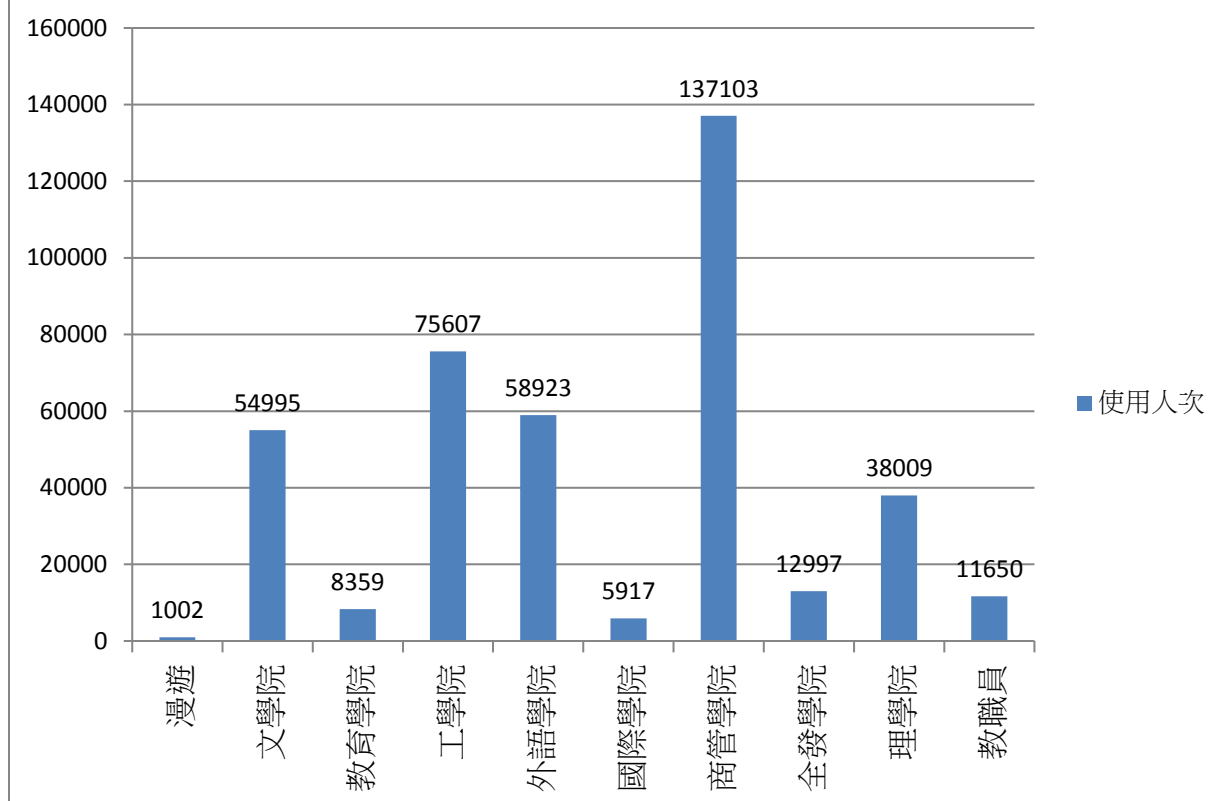

2017年10月無線網路每日使用人次

日期	使用人次	使用總時間(時)	平均使用時間(時)	最大使用時間(時)
1	2577	6215.5	2.41	23
2	21028	40008.8	1.9	23.79
3	22571	42061.17	1.86	23.85
4	2229	5015.25	2.25	23.93
5	20907	38763.74	1.85	21.66
6	15694	27919.22	1.78	19.89
7	1910	4874.91	2.55	20.76
8	876	2458.9	2.81	17.95
9	966	2386.88	2.47	19.03
10	1618	3771.26	2.33	23.4
11	24404	39089.26	1.6	23.16
12	21179	39027.68	1.84	22.73
13	14801	29716.46	2.01	23.72
14	2787	7551.23	2.71	22.82
15	2063	5033.45	2.44	22.01
16	19210	43058.39	2.24	20.55
17	20682	40841.18	1.97	23.39
18	20594	39595.96	1.92	23.46
19	19650	38607.95	1.96	23.46
20	15763	29276.12	1.86	22.46
21	4055	10156.46	2.5	23.66
22	2364	6228.63	2.63	15.95
23	20334	38568.99	1.9	23.77
24	21710	41678	1.92	23.26
25	20864	39978.59	1.92	20.85
26	20994	39449.02	1.88	23.1
27	15768	29266.53	1.86	21.91
28	2796	7237.67	2.59	23.81
29	2096	5866.59	2.8	16.92
30	19859	38129.31	1.92	23.89
31	22213	42869.16	1.93	23.8

## 2017年10月無線網路使用人次

使用者分類	使用人次	使用總時間(時)	平均使用時間(時)	最大使用時間(時)
合計	404562	784702.22	1.94	23.93
漫遊	1002	3836.11	3.83	16.53
文學院	54995	100811.49	1.83	23.89
教育學院	8359	19630.55	2.35	15.79
工學院	75607	138249.09	1.83	23.66
外語學院	58923	109817.67	1.86	23.23
國際學院	5917	14943.1	2.53	22.01
商管學院	137103	240499.64	1.75	23.85
全發學院	12997	35436.42	2.73	23.82
理學院	38009	70898.81	1.87	16.17
教職員	11650	50579.34	4.34	23.93