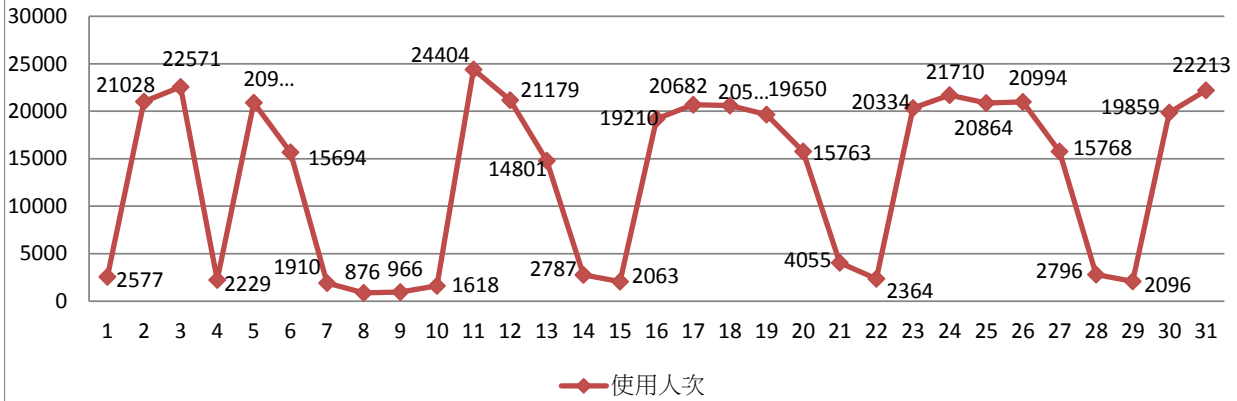

2017年10月無線網路每日使用人次

日期	使用人次	使用總時間(時)	平均使用時間(時)	最大使用時間(時)
1	2577	6215.5	2.41	23
2	21028	40008.8	1.9	23.79
3	22571	42061.17	1.86	23.85
4	2229	5015.25	2.25	23.93
5	20907	38763.74	1.85	21.66
6	15694	27919.22	1.78	19.89
7	1910	4874.91	2.55	20.76
8	876	2458.9	2.81	17.95
9	966	2386.88	2.47	19.03
10	1618	3771.26	2.33	23.4
11	24404	39089.26	1.6	23.16
12	21179	39027.68	1.84	22.73
13	14801	29716.46	2.01	23.72
14	2787	7551.23	2.71	22.82
15	2063	5033.45	2.44	22.01
16	19210	43058.39	2.24	20.55
17	20682	40841.18	1.97	23.39
18	20594	39595.96	1.92	23.46
19	19650	38607.95	1.96	23.46
20	15763	29276.12	1.86	22.46
21	4055	10156.46	2.5	23.66
22	2364	6228.63	2.63	15.95
23	20334	38568.99	1.9	23.77
24	21710	41678	1.92	23.26
25	20864	39978.59	1.92	20.85
26	20994	39449.02	1.88	23.1
27	15768	29266.53	1.86	21.91
28	2796	7237.67	2.59	23.81
29	2096	5866.59	2.8	16.92
30	19859	38129.31	1.92	23.89
31	22213	42869.16	1.93	23.8

## 2017年10月無線網路使用人次

使用者分類	使用人次	使用總時間(時)	平均使用時間(時)	最大使用時間(時)
合計	404562	784702.22	1.94	23.93
漫遊	1002	3836.11	3.83	16.53
文學院	54995	100811.49	1.83	23.89
教育學院	8359	19630.55	2.35	15.79
工學院	75607	138249.09	1.83	23.66
外語學院	58923	109817.67	1.86	23.23
國際學院	5917	14943.1	2.53	22.01
商管學院	137103	240499.64	1.75	23.85
全發學院	12997	35436.42	2.73	23.82
理學院	38009	70898.81	1.87	16.17
教職員	11650	50579.34	4.34	23.93