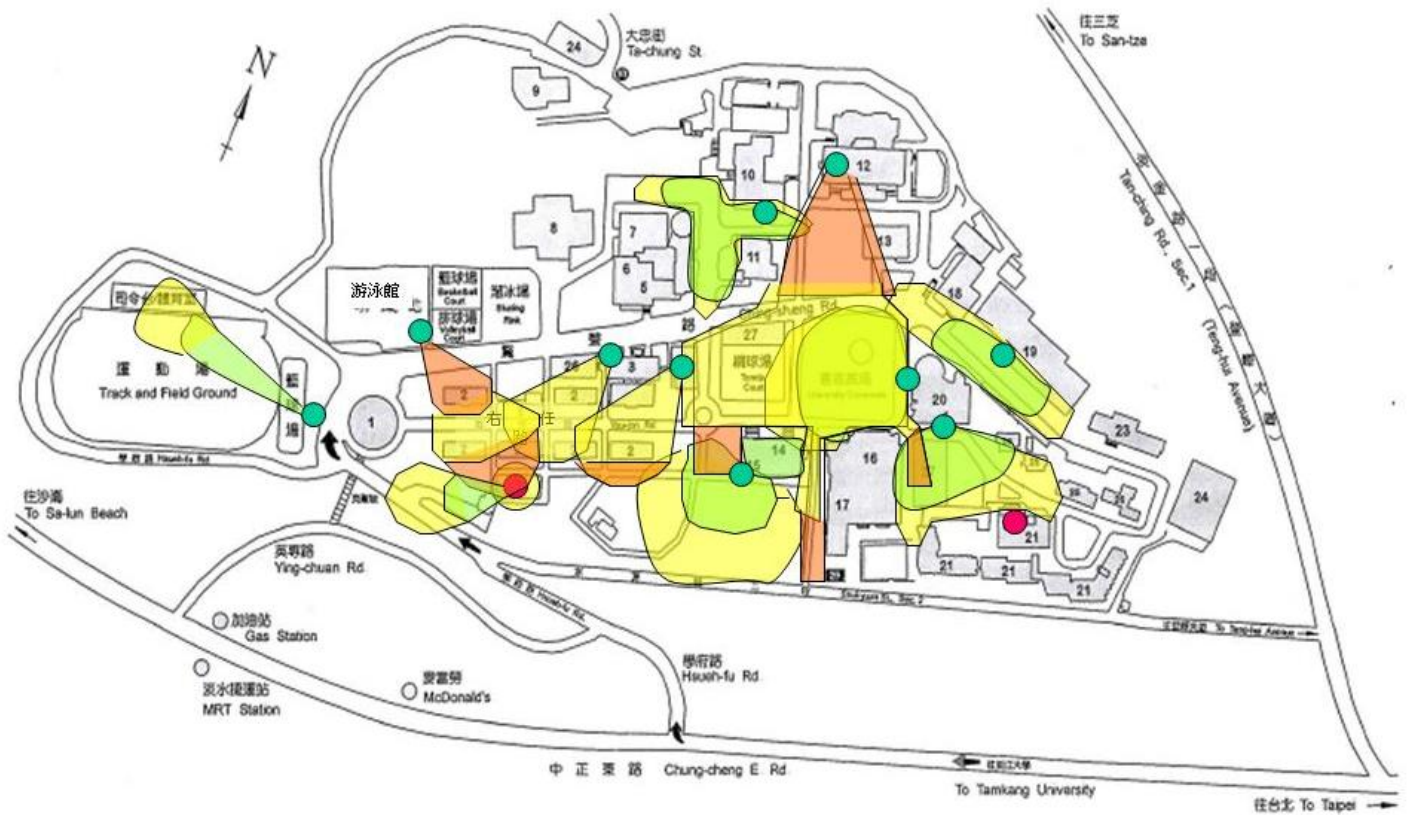

淡江大學無線網路戶外佈建與訊號範圍示意圖

淡江大學所有大樓內部已佈建無線網路與涵蓋無線網路訊號