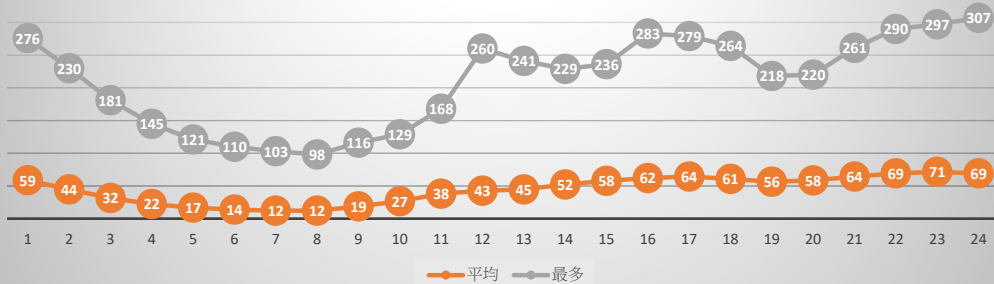

淡江軟體雲10708-10902尖峰離峰使用人次統計

尖峰離峰使用人次統計(總表)

109-02 月份尖峰離峰使用人次統計

項目	日期	分時使用次數																							
		1	2	3	4	5	6	7	8	9	10	11	12	13	14	15	16	17	18	19	20	21	22	23	24
總計		33,944	25,714	18,238	12,942	9,723	7,906	6,935	6,904	10,709	15,310	21,952	24,579	25,814	30,204	33,412	35,872	37,198	35,022	32,615	33,678	37,105	39,996	41,276	40,042
平均		59	44	32	22	17	14	12	12	19	27	38	43	45	52	58	62	64	61	56	58	64	69	71	69
最多		276	230	181	145	121	110	103	98	116	129	168	260	241	229	236	283	279	264	218	220	261	290	297	307
2018-08-01		21	16	15	12	5	4	5	6	11	17	25	35	30	27	36	36	31	30	30	23	26	24	26	26
2018-08-02		23	19	16	15	12	10	6	5	7	11	18	23	19	24	25	25	27	26	23	20	21	24	24	25
2018-08-03		25	23	17	13	9	7	7	5	6	10	14	12	12	17	17	19	19	14	10	8	15	12	9	16
2018-08-04		12	9	8	6	5	5	4	3	2	5	5	8	9	11	12	19	20	21	14	20	18	17	12	15
2018-08-05		19	12	7	6	5	4	4	6	4	4	3	6	8	7	7	9	14	12	11	16	11	13	14	14
2018-08-06		16	12	10	6	5	6	7	9	11	12	20	19	17	27	30	34	33	30	34	27	32	36	28	20
2018-08-07		15	13	8	9	6	5	4	6	9	15	26	34	48	36	32	34	39	30	22	22	21	21	19	20
2018-08-08		15	8	8	8	7	6	5	4	7	17	23	27	30	38	112	160	217	113	26	19	25	27	34	30
2018-08-09		25	12	9	6	7	5	3	5	13	23	23	21	29	28	30	35	36	33	34	29	27	25	29	21
2018-08-10		19	18	13	9	5	5	6	7	8	15	19	23	16	25	23	27	31	27	22	18	11	10	15	15
2018-08-11		12	5	3	2	2	1	2	2	2	5	8	7	10	11	16	20	19	15	14	17	18	16	14	12
2018-08-12		17	15	9	8	8	7	6	7	6	5	15	14	10	14	16	19	19	22	17	15	15	25	26	21
2018-08-13		13	13	8	5	5	6	5	7	11	17	25	28	25	28	29	31	23	30	27	17	18	21	29	25
2018-08-14		20	16	11	9	10	8	8	9	12	15	37	40	37	55	50	49	42	23	22	25	21	30	24	20
2018-08-15		20	9	14	8	6	5	2	4	7	14	23	25	20	27	25	34	44	34	22	22	25	22	31	33
2018-08-16		27	22	10	8	6	5	4	7	7	11	18	24	26	22	37	37	29	26	18	17	15	17	16	19
2018-08-17		16	16	19	16	8	11	13	11	9	6	14	18	23	33	27	26	28	24	18	15	11	17	17	22
2018-08-18		15	12	10	8	7	6	7	7	4	6	8	10	14	11	14	17	24	19	18	14	16	17	19	16
2018-08-19		12	12	10	7	4	4	1	2	2	7	6	8	14	8	13	17	16	16	13	14	16	20	23	23
2018-08-20		20	14	12	11	5	6	4	2	6	6	7	10	14	18	29	35	39	36	20	24	25	29	27	26
2018-08-21		20	14	8	8	5	2	4	3	8	10	17	16	21	31	41	50	50	44	27	24	21	24	23	31
2018-08-22		23	13	12	11	7	6	7	7	9	16	11	15	26	23	26	27	31	30	19	32	23	25	27	27
2018-08-23		24	20	14	12	11	15	15	14	11	16	15	17	15	22	23	25	25	23	15	11	11	14	16	15
2018-08-24		14	9	7	5	5	4	6	6	4	9	12	13	11	16	18	17	17	21	16	16	17	13	16	18
2018-08-25		15	13	8	6	5	5	5	5	4	5	8	7	7	7	11	12	16	14	15	16	20	19	19	21