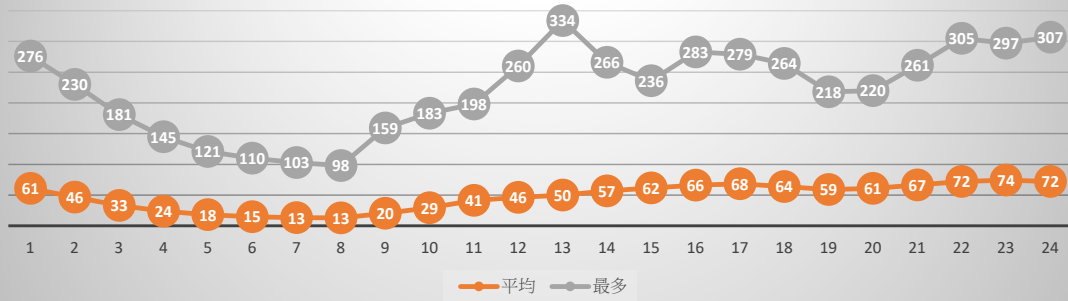

淡江軟體雲10708-10906尖峰離峰使用人次統計

尖峰離峰使用人次統計(總表)

109-06 月份尖峰離峰使用人次統計

項目	日期	分時使用次數																							
		1	2	3	4	5	6	7	8	9	10	11	12	13	14	15	16	17	18	19	20	21	22	23	24
總計		42,700	32,508	23,278	16,618	12,601	10,322	9,110	8,968	14,289	20,469	29,000	32,342	35,047	39,600	43,071	46,259	47,721	44,628	41,239	42,477	46,593	50,571	52,001	50,445
平均		61	46	33	24	18	15	13	13	20	29	41	46	50	57	62	66	68	64	59	61	67	72	74	72
最多		276	230	181	145	121	110	103	98	159	183	198	260	334	266	236	283	279	264	218	220	261	305	297	307
2018-08-01		21	16	15	12	5	4	5	6	11	17	25	35	30	27	36	36	31	30	30	23	26	24	26	26
2018-08-02		23	19	16	15	12	10	6	5	7	11	18	23	19	24	25	25	27	26	23	20	21	24	24	25
2018-08-03		25	23	17	13	9	7	7	5	6	10	14	12	12	17	17	19	19	14	10	8	15	12	9	16
2018-08-04		12	9	8	6	5	5	4	3	2	5	5	8	9	11	12	19	20	21	14	20	18	17	12	15
2018-08-05		19	12	7	6	5	4	4	6	4	4	3	6	8	7	7	9	14	12	11	16	11	13	14	14
2018-08-06		16	12	10	6	5	6	7	9	11	12	20	19	17	27	30	34	33	30	34	27	32	36	28	20
2018-08-07		15	13	8	9	6	5	4	6	9	15	26	34	48	36	32	34	39	30	22	22	21	21	19	20
2018-08-08		15	8	8	8	7	6	5	4	7	17	23	27	30	38	112	160	217	113	26	19	25	27	34	30
2018-08-09		25	12	9	6	7	5	3	5	13	23	23	21	29	28	30	35	36	33	34	29	27	25	29	21
2018-08-10		19	18	13	9	5	5	6	7	8	15	19	23	16	25	23	27	31	27	22	18	11	10	15	15
2018-08-11		12	5	3	2	2	1	2	2	2	5	8	7	10	11	16	20	19	15	14	17	18	16	14	12
2018-08-12		17	15	9	8	8	7	6	7	6	5	15	14	10	14	16	19	19	22	17	15	15	25	26	21
2018-08-13		13	13	8	5	5	6	5	7	11	17	25	28	25	28	29	31	23	30	27	17	18	21	29	25
2018-08-14		20	16	11	9	10	8	8	9	12	15	37	40	37	55	50	49	42	23	22	25	21	30	24	20
2018-08-15		20	9	14	8	6	5	2	4	7	14	23	25	20	27	25	34	44	34	22	22	25	22	31	33
2018-08-16		27	22	10	8	6	5	4	7	7	11	18	24	26	22	37	37	29	26	18	17	15	17	16	19
2018-08-17		16	16	19	16	8	11	13	11	9	6	14	18	23	33	27	26	28	24	18	15	11	17	17	22
2018-08-18		15	12	10	8	7	6	7	7	4	6	8	10	14	11	14	17	24	19	18	14	16	17	19	16
2018-08-19		12	12	10	7	4	4	1	2	2	7	6	8	14	8	13	17	16	16	13	14	16	20	23	23
2018-08-20		20	14	12	11	5	6	4	2	6	6	7	10	14	18	29	35	39	36	20	24	25	29	27	26
2018-08-21		20	14	8	8	5	2	4	3	8	10	17	16	21	31	41	50	50	44	27	24	21	24	23	31
2018-08-22		23	13	12	11	7	6	7	7	9	16	11	15	26	23	26	27	31	30	19	32	23	25	27	27