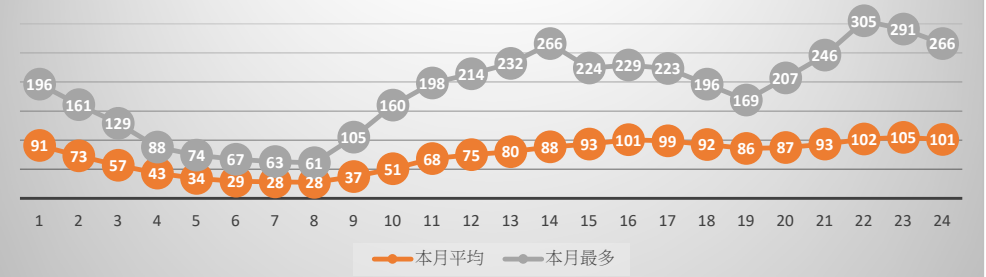

淡江軟體雲10708-10906尖峰離峰使用人次統計

尖峰離峰使用人次統計(總表)

109-06 月份尖峰離峰使用人次統計

項目	日期	分時使用次數																							
		1	2	3	4	5	6	7	8	9	10	11	12	13	14	15	16	17	18	19	20	21	22	23	24
總計		42,700	32,508	23,278	16,618	12,601	10,322	9,110	8,968	14,289	20,469	29,000	32,342	35,047	39,600	43,071	46,259	47,721	44,628	41,239	42,477	46,593	50,571	52,001	50,445
平均		61	46	33	24	18	15	13	13	20	29	41	46	50	57	62	66	68	64	59	61	67	72	74	72
最多		276	230	181	145	121	110	103	98	159	183	198	260	334	266	236	283	279	264	218	220	261	305	297	307
2018-08-01		21	16	15	12	5	4	5	6	11	17	25	35	30	27	36	36	31	30	30	23	26	24	26	26
2018-08-02		23	19	16	15	12	10	6	5	7	11	18	23	19	24	25	25	27	26	23	20	21	24	24	25
2018-08-03		25	23	17	13	9	7	7	5	6	10	14	12	12	17	17	19	19	14	10	8	15	12	9	16
2018-08-04		12	9	8	6	5	5	4	3	2	5	5	8	9	11	12	19	20	21	14	20	18	17	12	15
2018-08-05		19	12	7	6	5	4	4	6	4	4	3	6	8	7	7	9	14	12	11	16	11	13	14	14
2018-08-06		16	12	10	6	5	6	7	9	11	12	20	19	17	27	30	34	33	30	34	27	32	36	28	20
2018-08-07		15	13	8	9	6	5	4	6	9	15	26	34	48	36	32	34	39	30	22	22	21	21	19	20
2018-08-08		15	8	8	8	7	6	5	4	7	17	23	27	30	38	112	160	217	113	26	19	25	27	34	30
2018-08-09		25	12	9	6	7	5	3	5	13	23	23	21	29	28	30	35	36	33	34	29	27	25	29	21
2018-08-10		19	18	13	9	5	5	6	7	8	15	19	23	16	25	23	27	31	27	22	18	11	10	15	15
2018-08-11		12	5	3	2	2	1	2	2	2	5	8	7	10	11	16	20	19	15	14	17	18	16	14	12
2018-08-12		17	15	9	8	8	7	6	7	6	5	15	14	10	14	16	19	19	22	17	15	15	25	26	21
2018-08-13		13	13	8	5	5	6	5	7	11	17	25	28	25	28	29	31	23	30	27	17	18	21	29	25
2018-08-14		20	16	11	9	10	8	8	9	12	15	37	40	37	55	50	49	42	23	22	25	21	30	24	20
2018-08-15		20	9	14	8	6	5	2	4	7	14	23	25	20	27	25	34	44	34	22	22	25	22	31	33
2018-08-16		27	22	10	8	6	5	4	7	7	11	18	24	26	22	37	37	29	26	18	17	15	17	16	19
2018-08-17		16	16	19	16	8	11	13	11	9	6	14	18	23	33	27	26	28	24	18	15	11	17	17	22
2018-08-18		15	12	10	8	7	6	7	7	4	6	8	10	14	11	14	17	24	19	18	14	16	17	19	16
2018-08-19		12	12	10	7	4	4	1	2	2	7	6	8	14	8	13	17	16	16	13	14	16	20	23	23
2018-08-20		20	14	12	11	5	6	4	2	6	6	7	10	14	18	29	35	39	36	20	24	25	29	27	26
2018-08-21		20	14	8	8	5	2	4	3	8	10	17	16	21	31	41	50	50	44	27	24	21	24	23	31
2018-08-22		23	13	12	11	7	6	7	7	9	16	11	15	26	23	26	27	31	30	19	32	23	25	27	27