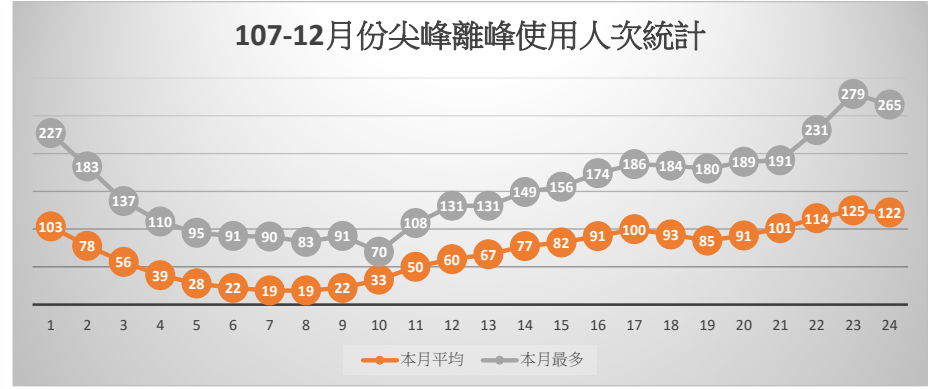

淡江軟體雲10608-10712尖峰離峰使用人次統計

項目	日期	分時使用次數																							
		1	2	3	4	5	6	7	8	9	10	11	12	13	14	15	16	17	18	19	20	21	22	23	24
總計		37,435	27,912	19,780	14,099	10,833	9,018	8,061	7,961	12,015	18,257	26,206	29,725	30,462	34,355	37,155	39,955	40,859	38,294	35,870	37,005	40,436	43,732	45,679	44,593
平均		72	54	38	27	21	17	16	15	23	35	51	57	59	66	72	77	79	74	69	71	78	84	88	86
最多		338	305	265	234	226	218	210	207	211	250	360	414	302	368	400	406	411	374	359	374	388	413	411	411
	2017-08-01	19	12	7	9	8	4	4	3	7	8	11	17	16	18	32	26	23	25	22	17	20	24	29	29
	2017-08-02	22	20	22	20	16	17	15	16	8	16	17	20	18	27	22	24	25	21	19	22	26	21	21	23
	2017-08-03	21	16	14	11	11	9	10	11	11	10	15	24	27	24	23	22	32	24	18	18	23	29	31	25
	2017-08-04	24	15	11	10	7	7	6	6	7	8	14	17	19	15	23	28	28	23	20	26	22	23	26	31
	2017-08-05	23	15	10	6	5	4	3	4	4	6	10	9	9	8	7	14	12	11	9	10	14	14	18	13
	2017-08-06	9	8	6	4	3	2	3	3	3	1	5	10	11	13	15	14	14	18	19	16	18	15	20	24
	2017-08-07	25	20	16	11	10	8	10	9	13	17	24	39	41	34	38	33	29	26	19	17	16	15	17	22
	2017-08-08	20	11	8	6	5	6	6	11	8	11	18	26	33	25	23	26	29	25	20	22	23	24	30	28
	2017-08-09	22	13	11	9	13	15	15	14	19	35	44	45	48	170	131	77	70	66	59	64	55	63	60	58
	2017-08-10	55	37	24	20	23	20	16	16	22	26	28	41	51	43	45	45	50	40	34	36	43	40	38	21
	2017-08-11	17	16	23	17	15	15	13	13	16	18	21	21	34	28	45	36	29	26	27	28	31	34	40	30
	2017-08-12	26	16	11	8	8	16	15	13	14	12	15	19	23	23	35	47	34	27	27	24	26	32	41	35
	2017-08-13	25	13	9	8	6	5	5	5	5	5	7	11	28	27	24	27	23	26	31	27	31	34	32	35
	2017-08-14	25	18	12	7	8	6	5	3	5	11	15	25	24	24	35	28	38	31	29	30	31	36	33	28
	2017-08-15	26	16	14	10	8	5	5	6	7	12	19	25	21	32	36	45	42	42	40	28	25	24	26	30
	2017-08-16	28	21	19	13	11	21	19	18	22	27	40	121	124	128	140	147	145	148	139	142	135	144	141	142
	2017-08-17	132	132	130	120	120	124	126	122	125	133	137	143	146	159	147	162	155	153	146	142	139	135	141	141
	2017-08-18	105	114	122	127	118	121	120	120	119	125	126	124	130	122	130	131	130	78	28	26	27	27	29	28
	2017-08-19	23	17	17	21	14	15	11	13	15	18	21	18	18	22	18	17	17	13	23	23	25	31	31	31
	2017-08-20	30	19	15	14	16	5	5	18	14	16	16	19	25	31	33	44	41	42	35	28	28	34	43	39
	2017-08-21	29	32	24	21	19	16	13	14	28	23	27	34	36	39	40	39	43	34	35	31	33	34	38	33
	2017-08-22	33	26	19	8	9	7	9	8	13	25	28	34	27	31	45	40	44	34	34	29	33	40	40	39
	2017-08-23	38	37	28	22	18	15	18	16	19	22	47	41	35	32	34	37	36	38	41	48	44	38	40	37
	2017-08-24	33	25	19	15	22	18	19	14	18	25	20	21	28	24	35	44	47	43	37	40	44	44	42	38
	2017-08-25	34	24	16	11	9	4	3	6	8	11	12	14	22	19	20	20	28	24	21	24	27	24	25	21
	2017-08-26	16	16	13	8	5	4	13	11	12	13	21	27	23	27	31	36	27	14	13	18	18	17	20	22