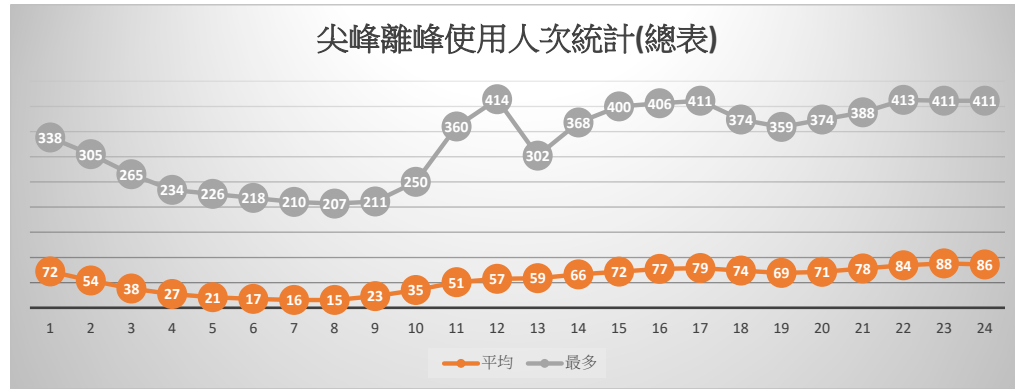

淡江軟體雲10608-10712尖峰離峰使用人次統計

項目	日期	分時使用次數																							
		1	2	3	4	5	6	7	8	9	10	11	12	13	14	15	16	17	18	19	20	21	22	23	24
總計		37,435	27,912	19,780	14,099	10,833	9,018	8,061	7,961	12,015	18,257	26,206	29,725	30,462	34,355	37,155	39,955	40,859	38,294	35,870	37,005	40,436	43,732	45,679	44,593
平均		72	54	38	27	21	17	16	15	23	35	51	57	59	66	72	77	79	74	69	71	78	84	88	86
最多		338	305	265	234	226	218	210	207	211	250	360	414	302	368	400	406	411	374	359	374	388	413	411	411
	2017-08-01	19	12	7	9	8	4	4	3	7	8	11	17	16	18	32	26	23	25	22	17	20	24	29	29
	2017-08-02	22	20	22	20	16	17	15	16	8	16	17	20	18	27	22	24	25	21	19	22	26	21	21	23
	2017-08-03	21	16	14	11	11	9	10	11	11	10	15	24	27	24	23	22	32	24	18	18	23	29	31	25
	2017-08-04	24	15	11	10	7	7	6	6	7	8	14	17	19	15	23	28	28	23	20	26	22	23	26	31
	2017-08-05	23	15	10	6	5	4	3	4	4	6	10	9	9	8	7	14	12	11	9	10	14	14	18	13
	2017-08-06	9	8	6	4	3	2	3	3	3	1	5	10	11	13	15	14	14	18	19	16	18	15	20	24
	2017-08-07	25	20	16	11	10	8	10	9	13	17	24	39	41	34	38	33	29	26	19	17	16	15	17	22
	2017-08-08	20	11	8	6	5	6	6	11	8	11	18	26	33	25	23	26	29	25	20	22	23	24	30	28
	2017-08-09	22	13	11	9	13	15	15	14	19	35	44	45	48	170	131	77	70	66	59	64	55	63	60	58
	2017-08-10	55	37	24	20	23	20	16	16	22	26	28	41	51	43	45	45	50	40	34	36	43	40	38	21
	2017-08-11	17	16	23	17	15	15	13	13	16	18	21	21	34	28	45	36	29	26	27	28	31	34	40	30
	2017-08-12	26	16	11	8	8	16	15	13	14	12	15	19	23	23	35	47	34	27	27	24	26	32	41	35
	2017-08-13	25	13	9	8	6	5	5	5	5	5	7	11	28	27	24	27	23	26	31	27	31	34	32	35
	2017-08-14	25	18	12	7	8	6	5	3	5	11	15	25	24	24	35	28	38	31	29	30	31	36	33	28
	2017-08-15	26	16	14	10	8	5	5	6	7	12	19	25	21	32	36	45	42	42	40	28	25	24	26	30
	2017-08-16	28	21	19	13	11	21	19	18	22	27	40	121	124	128	140	147	145	148	139	142	135	144	141	142
	2017-08-17	132	132	130	120	120	124	126	122	125	133	137	143	146	159	147	162	155	153	146	142	139	135	141	141
	2017-08-18	105	114	122	127	118	121	120	120	119	125	126	124	130	122	130	131	130	78	28	26	27	27	29	28
	2017-08-19	23	17	17	21	14	15	11	13	15	18	21	18	18	22	18	17	17	13	23	23	25	31	31	31
	2017-08-20	30	19	15	14	16	5	5	18	14	16	16	19	25	31	33	44	41	42	35	28	28	34	43	39
	2017-08-21	29	32	24	21	19	16	13	14	28	23	27	34	36	39	40	39	43	34	35	31	33	34	38	33
	2017-08-22	33	26	19	8	9	7	9	8	13	25	28	34	27	31	45	40	44	34	34	29	33	40	40	39
	2017-08-23	38	37	28	22	18	15	18	16	19	22	47	41	35	32	34	37	36	38	41	48	44	38	40	37
	2017-08-24	33	25	19	15	22	18	19	14	18	25	20	21	28	24	35	44	47	43	37	40	44	44	42	38
	2017-08-25	34	24	16	11	9	4	3	6	8	11	12	14	22	19	20	20	28	24	21	24	27	24	25	21
	2017-08-26	16	16	13	8	5	4	13	11	12	13	21	27	23	27	31	36	27	14	13	18	18	17	20	22